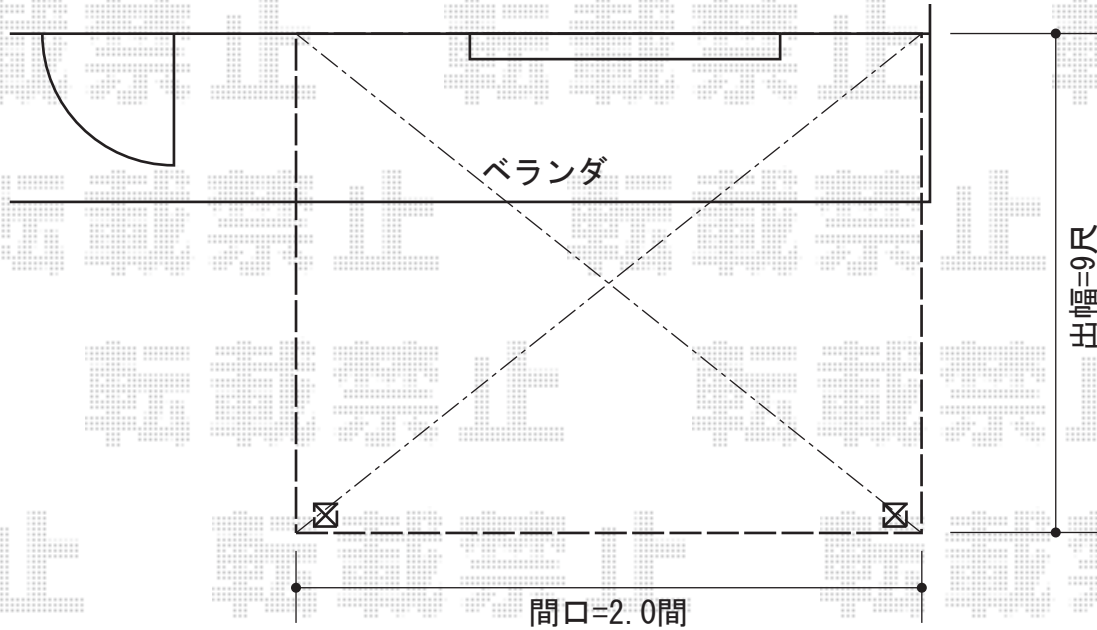

ライザーテラスII R型 テラスタイプ 単体 積雪~20cm対応

トステム ライザーテラスII R型 テラスタイプ 単体 積雪~20cm対応
 間口=関東間2.0間 (柱芯々3,440mm 屋根幅3,660mm)
 出幅=9尺 (2,685mm)
 色: シャイングレー
 屋根材: ポリカーボネート (クリアマット/すりガラス調)
 柱仕様: 柱位置固定タイプ
 施工方法: 上止め仕様

トステム 吊り下げ物干し (ワイド) ロング 2本入
 色: シャイングレー

現場状況や作図制限により概略図の内容と多少の違いが生じることがございます。
 施工時は、現場優先とさせて頂きたく思いますので、お立会い頂き、
 最終のご指示のほど、何卒、宜しくお願い致します。

EX-SHOP
 HTTP://WWW.EX-SHOP.NET
 担当: 大辻・永田