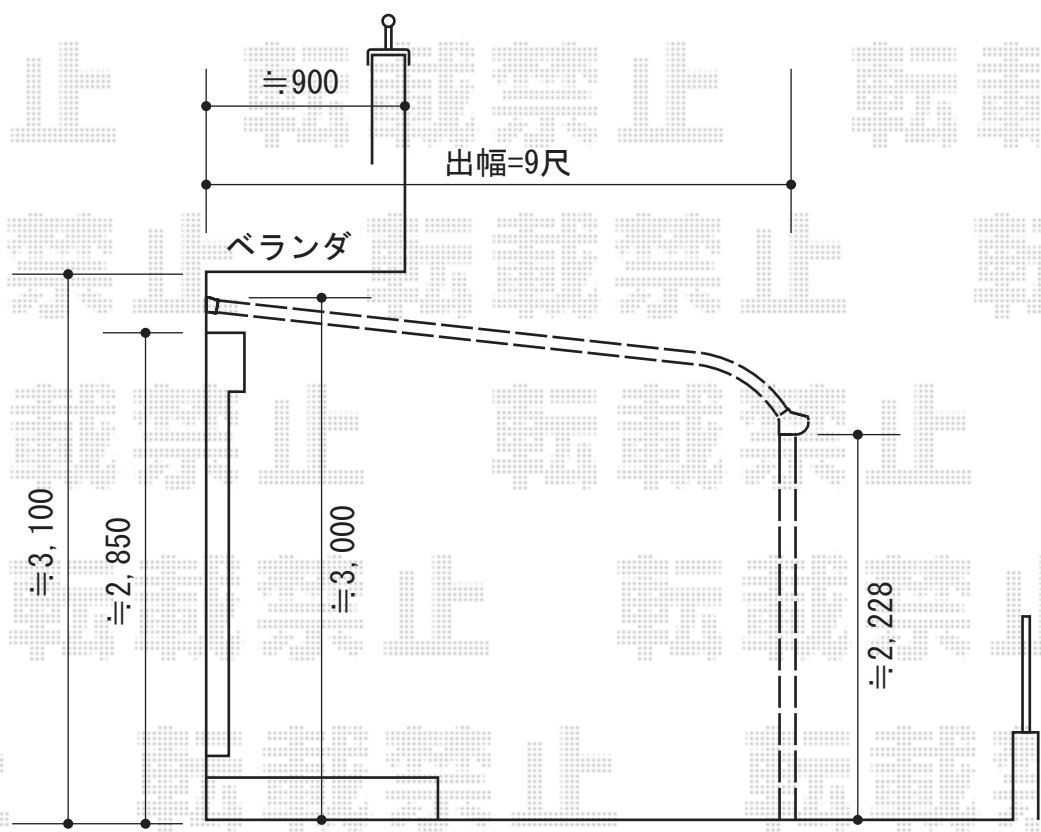

ライザーテラスII R型 テラスタイプ 単体 積雪~20cm対応

トステム ライザーテラスII R型 テラスタイプ 単体 積雪~20cm対応
 間口=関東間2.0間 (柱芯々3,440mm 屋根幅3,660mm)
 出幅=9尺 (2,685mm)
 色: シャイングレー
 屋根材: ポリカーボネート (クリアマット/すりガラス調)
 柱仕様: 柱位置固定タイプ
 施工方法: 上止め仕様

トステム 吊り下げ物干し (ワイド) ロング 2本入
 色: シャイングレー

現場状況や作図制限により概略図の内容と多少の違いが生じることがございます。
 施工時は、現場優先とさせて頂きたく思いますので、お立会い頂き、
 最終のご指示のほど、何卒、宜しくお願い致します。

EX-SHOP
 HTTP://WWW.EX-SHOP.NET
 担当: 大辻・永田