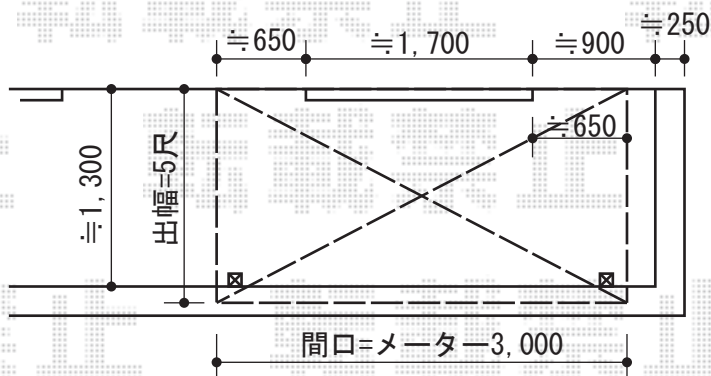

ライザーテラスII R型 単体 屋根タイプ 積雪～20cm対応

トステム ライザーテラスII R型 単体 屋根タイプ 積雪～20cm対応  
 間口=メーター3000 (柱芯々2,800mm 屋根幅3,020mm)  
 出幅=5尺 (1,485mm)  
 色：シャイングレー  
 屋根材：ポリカーボネート (クリアマット/すりガラス調)  
 柱仕様：柱奥行移動タイプ  
 施工方法：下止め仕様