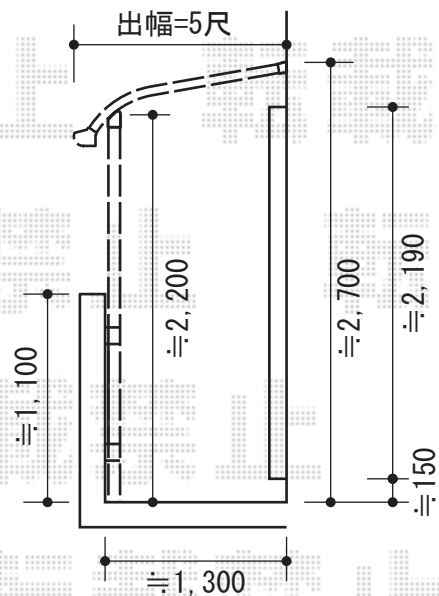

ライザーテラスII R型 単体 屋根タイプ 積雪～20cm対応

トステム ライザーテラスII R型 単体 屋根タイプ 積雪～20cm対応  
 間口=メーター3000 (柱芯々2,800mm 屋根幅3,020mm)  
 出幅=5尺 (1,485mm)  
 色：シャイングレー  
 屋根材：ポリカーボネート (クリアマット/すりガラス調)  
 柱仕様：柱奥行移動タイプ  
 施工方法：下止め仕様