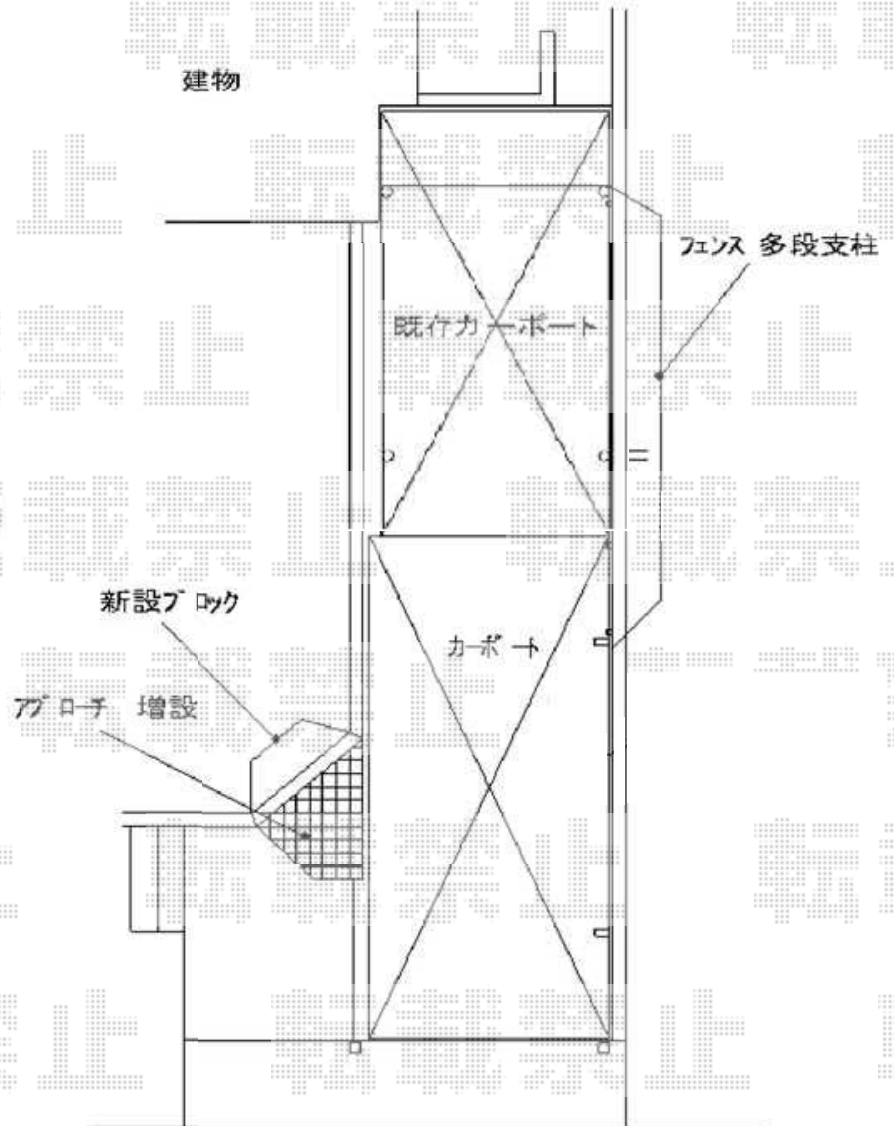

- 現況 (撤去工事) -

- 完成予定

TOEX キューブポート レギュラー 積雪~20cm対応  
 幅=2,706mm  
 奥行=4,994mm  
 色:マイルドブラック  
 屋根材:ポリカーボネート(クリアブルー)  
 柱仕様:ロング柱25仕様(有効高 約2,500mm)

TOEX ライフモダンII TP型フェンス アルミ多段柱II施工  
 本体1枚(W×H)=(1,979.5×1,000mm)×3枚  
 アルミ多段柱II:T-20×4本  
 LM上下ブラケットセット:4セット  
 継手部品:2セット  
 端部キャップ:1セット  
 色:シャイングレー

現場状況や作図制限により概略図の内容と多少の違いが生じることがございます。  
 施工時は、現場優先とさせて頂きたく思いますので、お立会い頂き、  
 最終のご指示のほど、何卒、宜しくお願い致します。

EX-SHOP  
[HTTP://WWW.EX-SHOP.NET](http://www.ex-shop.net)