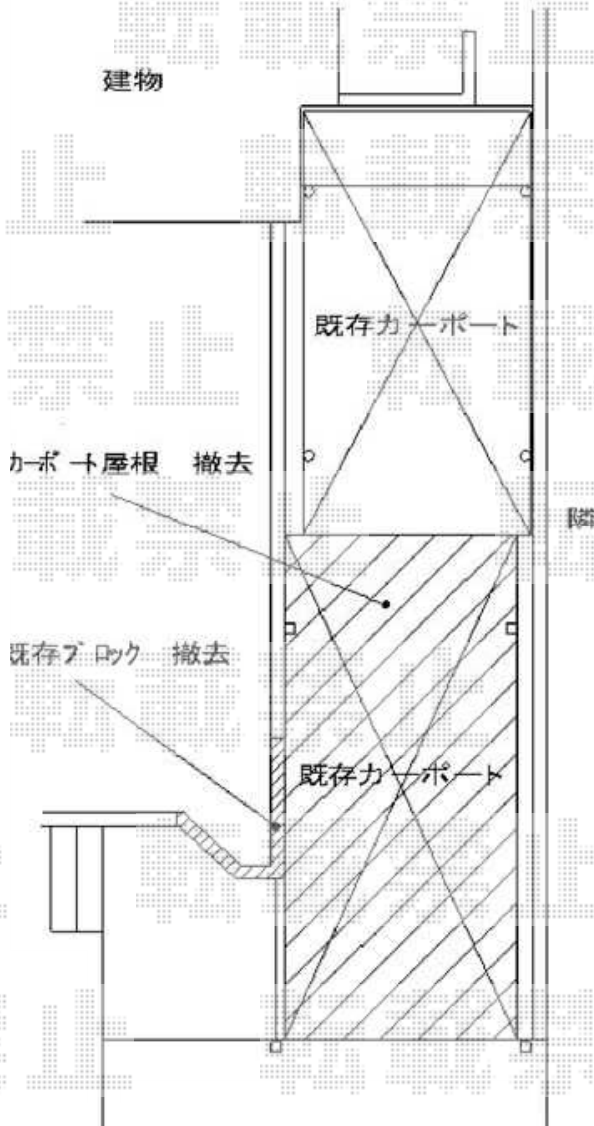

- 現況 (撤去工事) -

- 完成予定

TOEX キューブポート レギュラー 積雪~20cm対応  
 幅=2,706mm  
 奥行=4,994mm  
 色:マイルドブラック  
 屋根材:ポリカーボネート(クリアブルー)  
 柱仕様:ロング柱25仕様(有効高 約2,500mm)

TOEX ライフモダンII TP型フェンス アルミ多段柱II施工  
 本体1枚(W×H)=(1,979.5×1,000mm)×3枚  
 アルミ多段柱II:T-20×4本  
 LM上下ブラケットセット:4セット  
 継手部品:2セット  
 端部キャップ:1セット  
 色:シャイングレー

現場状況や作図制限により概略図の内容と多少の違いが生じることがございます。  
 施工時は、現場優先とさせて頂きたく思いますので、お立会い頂き、  
 最終のご指示のほど、何卒、宜しくお願い致します。

EX-SHOP  
[HTTP://WWW.EX-SHOP.NET](http://www.ex-shop.net)