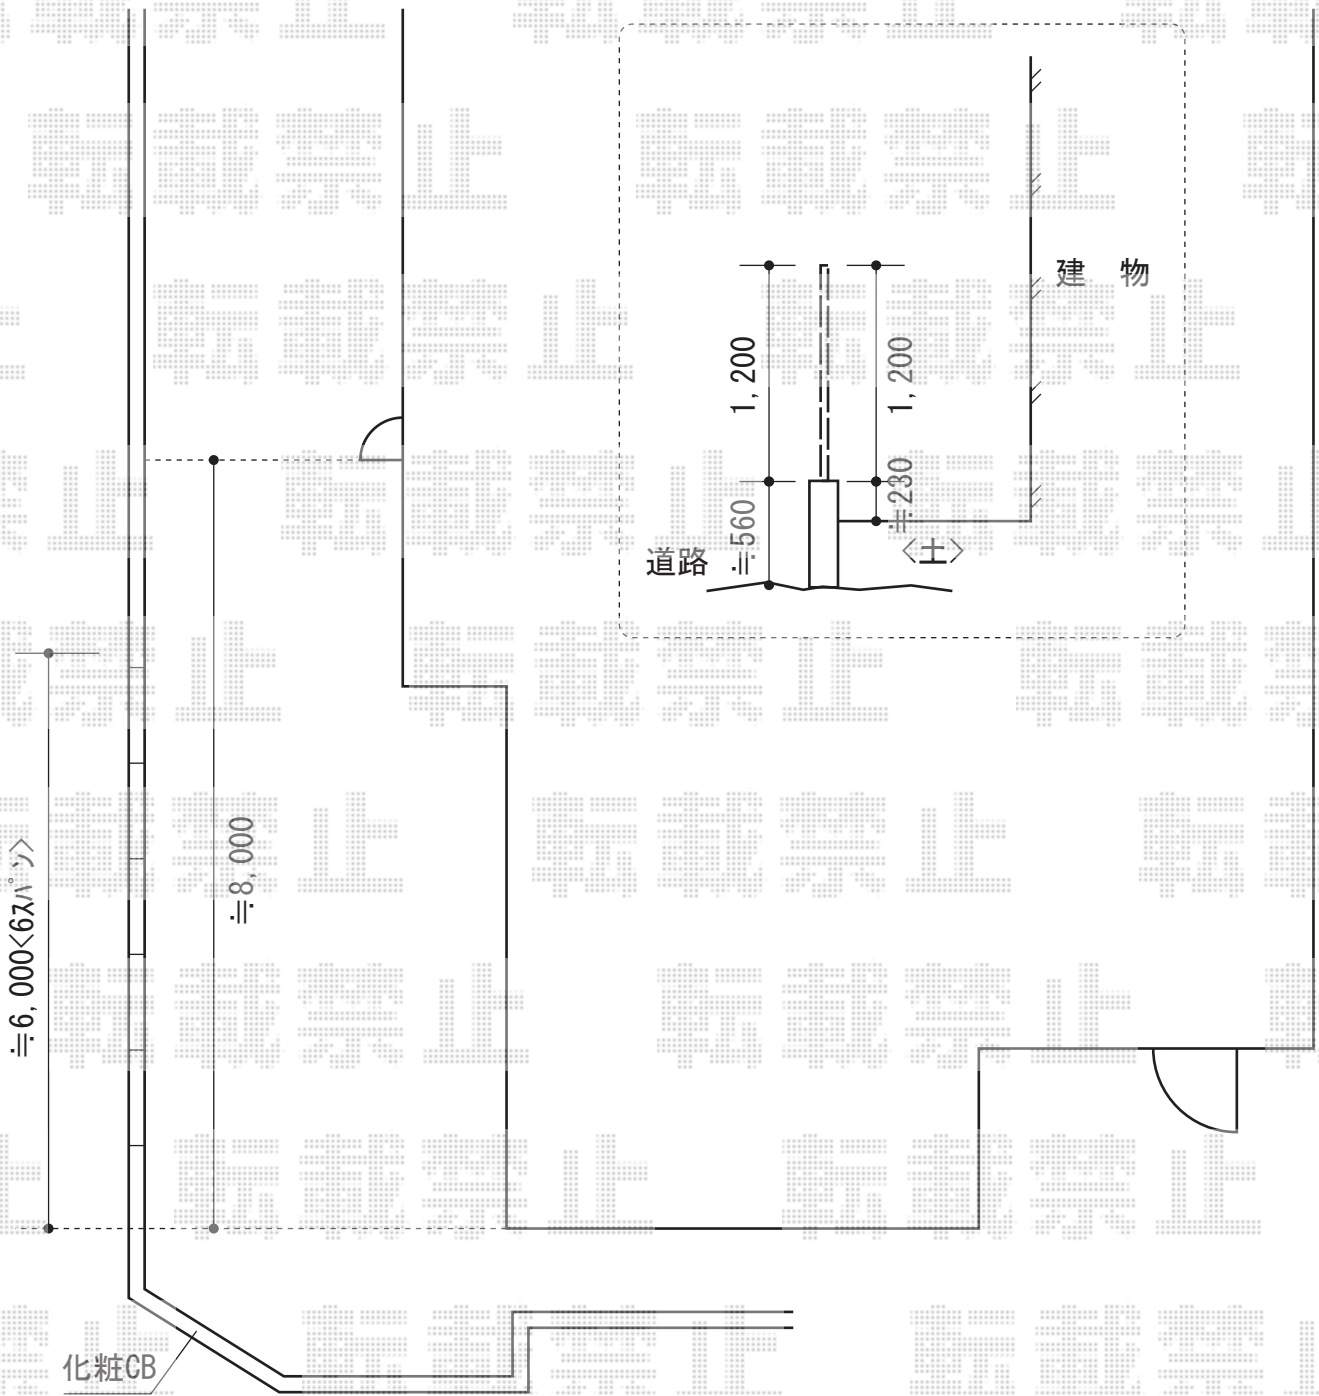

サニーブリーズフェンスS型<採光タイプ>間仕切りタイプ

TOEX サニーブリーズフェンス
S型<採光タイプ>間仕切りタイプ
本体1枚 (W×H) =
(1,000mm×1,200mm) × 6枚
支柱 : T-12×5本
端柱 : T-12×2本
部品セット : 支柱用×5・端柱用×2
色 : (本体 : シヤイングレー/
パネル : クリアグリーン)

現場状況や作図制限により概略図の内容と多少の違いが生じることがございます。
施工時は、現場優先とさせて頂きたく思いますので、お立会い頂き、
最終のご指示のほど、何卒、宜しくお願い致します。