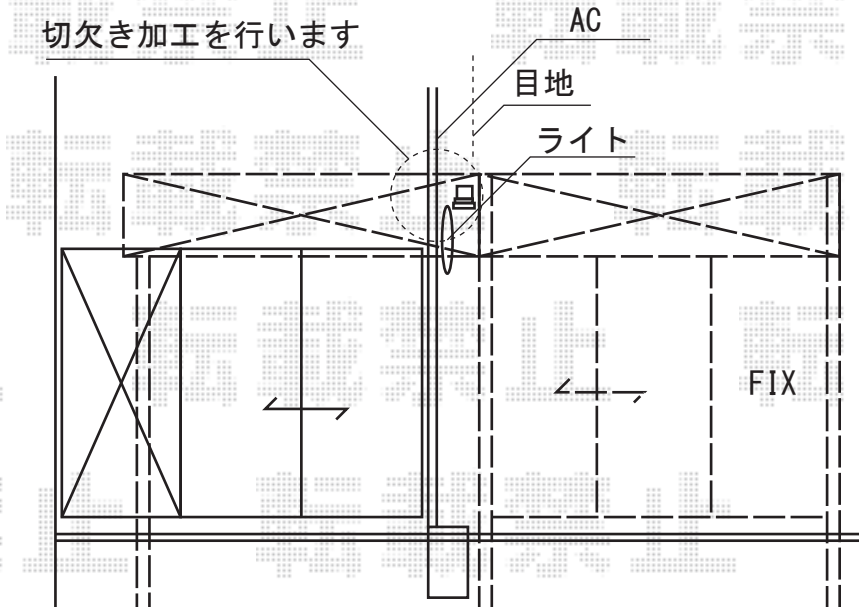

ほせるんですII R型 床納まり 積雪～20cm対応

切欠き加工を行います

換気フード上から
垂木掛けを取付致します

トステム ほせるんですII R型 床納まり 積雪～20cm対応
 寸法=関東間1.5間 (2,730mm) × 6尺 (1,785mm)
 正面ユニット：テラス (2枚建) +FIX
 側面ユニット：左右共/テラス (2枚建) +FIX
 色：ブラック
 屋根材：ポリカーボネート (ブラウン)
 床材：グレー
 オプション：網戸

トステム ほせるんですII R型 延長用テラス屋根 積雪～20cm対応
 寸法=関東間1.5間 (2,730mm) × 6尺 (1,785mm)
 屋根材：ポリカーボネート (ブラウン)

現場状況や作図制限により概略図の内容と多少の違いが生じることがございます。
 施工時は、現場優先とさせて頂きたく思いますので、お立会い頂き、
 最終のご指示のほど、何卒、宜しくお願い致します。

EX-SHOP
[HTTP://WWW.EX-SHOP.NET](http://www.ex-shop.net)