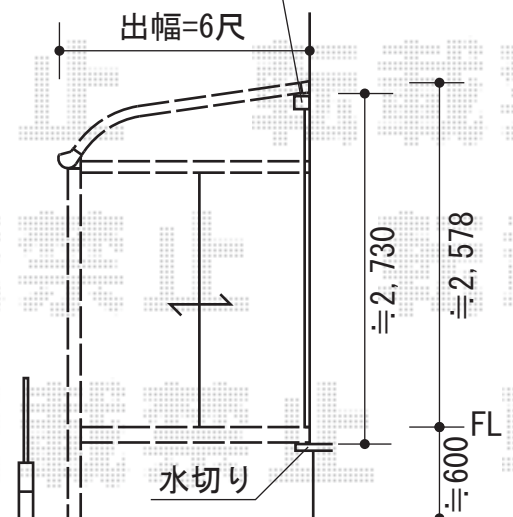

ほせるんですII R型 床納まり 積雪～20cm対応

切欠き加工を行います

換気フード上から
垂木掛けを取付致します

トステム ほせるんですII R型 床納まり 積雪～20cm対応
 寸法=関東間1.5間 (2,730mm) × 6尺 (1,785mm)
 正面ユニット：テラス (2枚建) +FIX
 側面ユニット：左右共/テラス (2枚建) +FIX
 色：ブラック
 屋根材：ポリカーボネート (ブラウン)
 床材：グレー
 オプション：網戸

トステム ほせるんですII R型 延長用テラス屋根 積雪～20cm対応
 寸法=関東間1.5間 (2,730mm) × 6尺 (1,785mm)
 屋根材：ポリカーボネート (ブラウン)

現場状況や作図制限により概略図の内容と多少の違いが生じることがございます。
 施工時は、現場優先とさせて頂きたく思いますので、お立会い頂き、
 最終のご指示のほど、何卒、宜しくお願い致します。

EX-SHOP
[HTTP://WWW.EX-SHOP.NET](http://www.ex-shop.net)