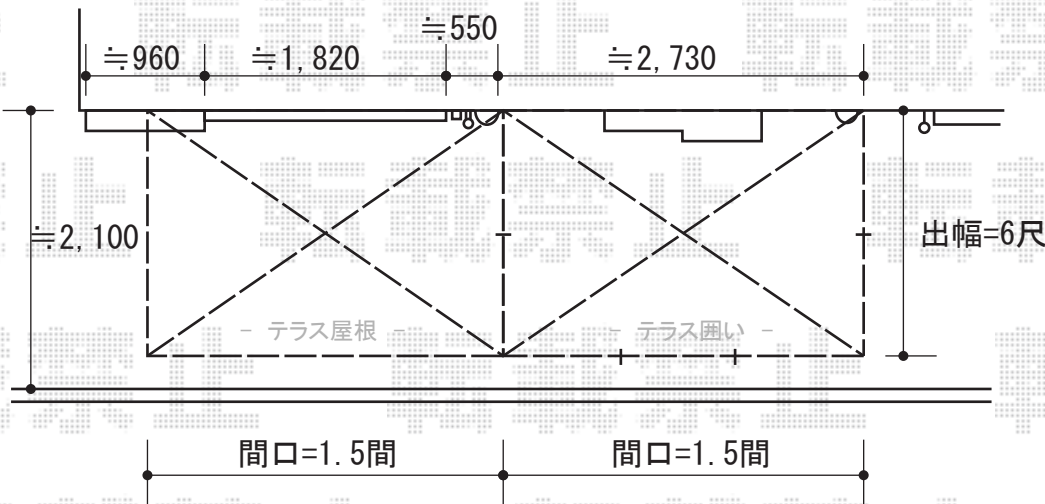

ほせるんですII R型 床納まり 積雪～20cm対応

切欠き加工を行います

換気フード上から
垂木掛けを取付致します

トステム ほせるんですII R型 床納まり 積雪～20cm対応
 寸法=関東間1.5間 (2,730mm) × 6尺 (1,785mm)
 正面ユニット：テラス (2枚建) +FIX
 側面ユニット：左右共/テラス (2枚建) +FIX
 色：ブラック
 屋根材：ポリカーボネート (ブラウン)
 床材：グレー
 オプション：網戸

トステム ほせるんですII R型 延長用テラス屋根 積雪～20cm対応
 寸法=関東間1.5間 (2,730mm) × 6尺 (1,785mm)
 屋根材：ポリカーボネート (ブラウン)

現場状況や作図制限により概略図の内容と多少の違いが生じることがございます。
 施工時は、現場優先とさせて頂きたく思いますので、お立会い頂き、
 最終のご指示のほど、何卒、宜しくお願い致します。

EX-SHOP
[HTTP://WWW.EX-SHOP.NET](http://www.ex-shop.net)