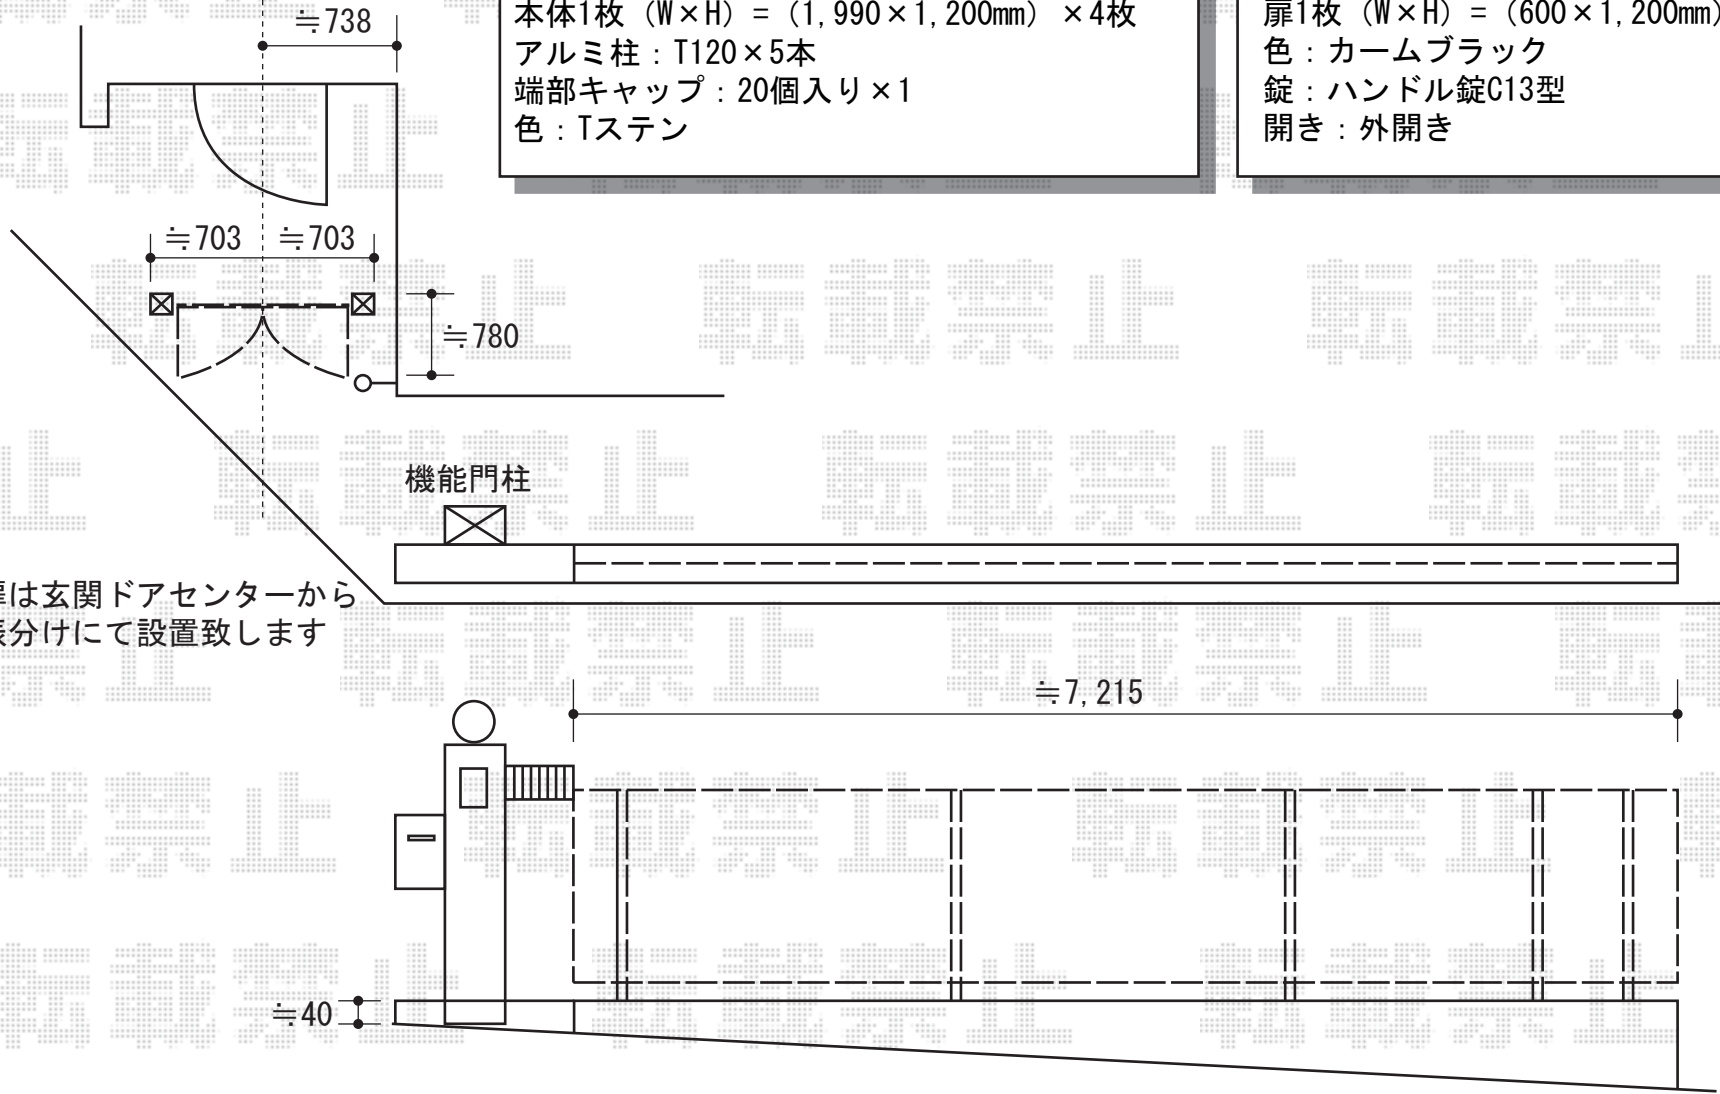

YKK AP イーネットフェンス1F型 自由柱タイプ
 本体1枚 (W×H) = (1,990×1,200mm) × 4枚
 アルミ柱 : T120×5本
 端部キャップ : 20個入り×1
 色 : Tステン

YKK AP トラディション門扉1型 両開き 門柱使用
 扉1枚 (W×H) = (600×1,200mm) × 2
 色 : カームブラック
 錠 : ハンドル錠C13型
 開き : 外開き

門扉は玄関ドアセンターから
 芯振分けにて設置致します

現場状況や作図制限により概略図の内容と多少の違いが生じることがございます。
 施工時は、現場優先とさせて頂きたく思いますので、お立会い頂き、
 最終のご指示のほど、何卒、宜しくお願い致します。

EX-SHOP
 HTTP://WWW.EX-SHOP.NET

担当 : 大辻・永田