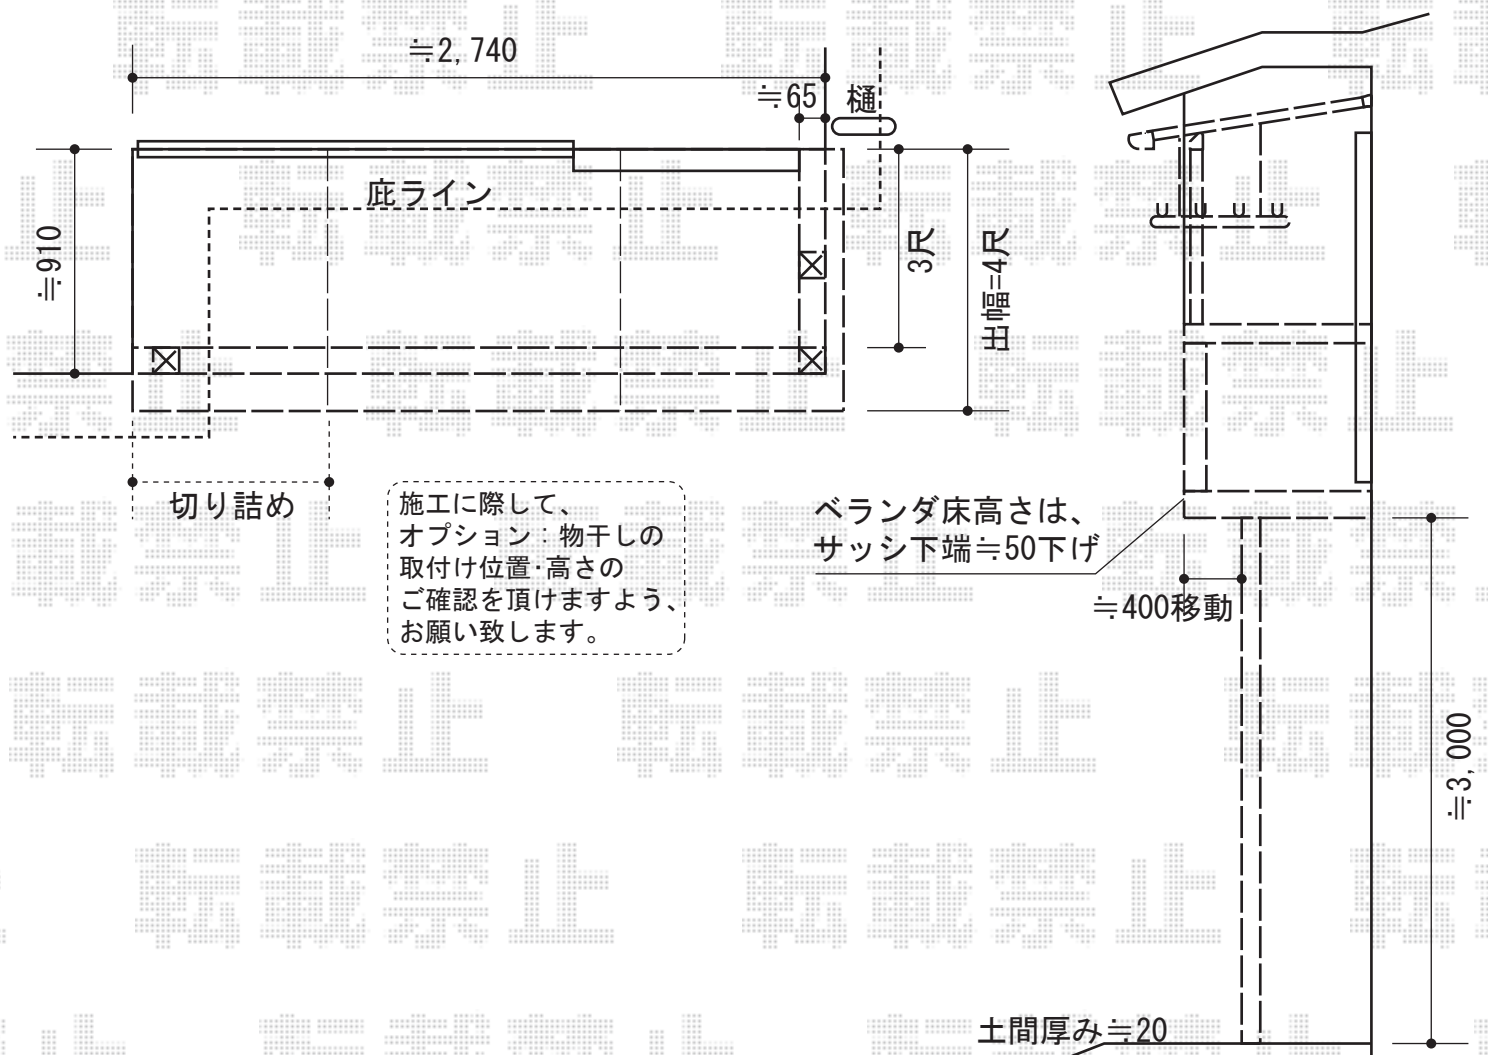

# バルコニー・バルコニー屋根

トステム アクトステージA型  
太格子 単体 柱建て式  
間口=関東間1.5間 (2,755mm)  
出幅=3尺 (585mm)  
色：シャイングレー  
床材：グレー (塩ビデッキボード)  
柱仕様：柱建て式 (内観右側・片袖)

トステム ライザーテラスII F型 屋根タイプ  
アクトステージ 柱建て式用 単体 積雪~20cm対応  
間口=メーター3000 (柱芯々3,000mm 屋根幅3,660mm)  
出幅=4尺 (1,185mm)  
色：シャイングレー  
屋根材：ポリカーボネート (クリアマット/すりガラス調)  
柱仕様：柱奥行移動タイプ  
施工方法：下止め  
追加部材：加工用部材一式

トステム 吊下げ物干し ワイド 2本入り  
色：シャイングレー

現場状況や作図制限により概略図の内容と多少の違いが生じることがございます。  
施工時は、現場優先とさせて頂きたく思いますので、お立会い頂き、  
最終のご指示のほど、何卒、宜しくお願い致します。

EX-SHOP  
HTTP://WWW.EX-SHOP.NET

担当：大辻・永田