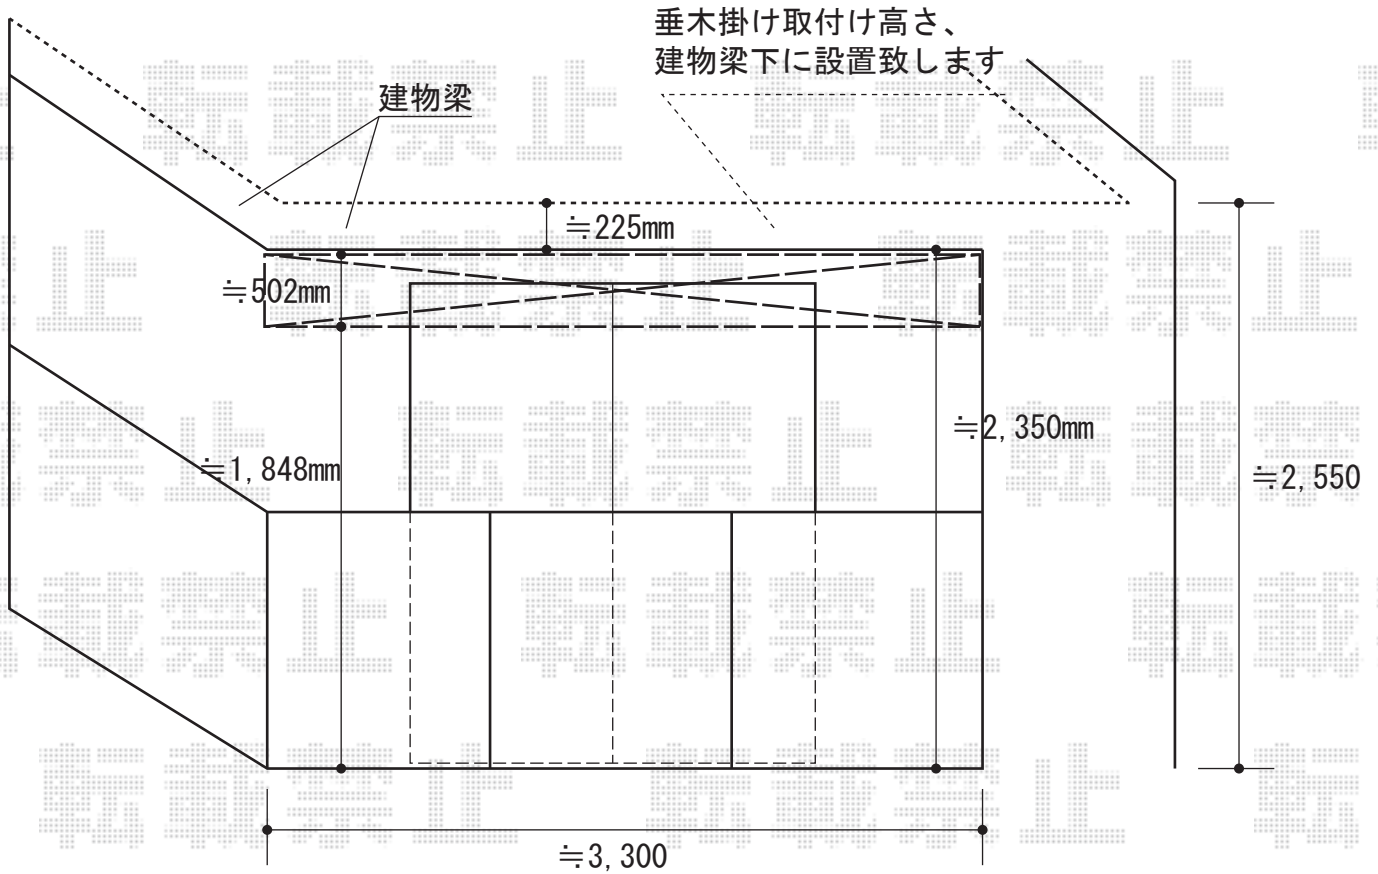

パワーアルファRB型 ルーフタイプ 単体 積雪～30cm対応

トステム パワーアルファRB型 ルーフタイプ 単体 積雪～30cm対応  
間口=関東間2.0間 (屋根幅3,840mm)  
出幅=4尺 (1,185mm)  
色：シャイングレー  
屋根材：ポリカーボネート (クリアマット/すりガラス調)  
柱仕様：ルーフタイプ (柱なし)  
施工方法：下止め仕様  
オプション：吊り下げ物干し 標準 ロング 2本入

現場状況や作図制限により概略図の内容と多少の違いが生じることがございます。  
施工時は、現場優先とさせて頂きたく思いますので、お立会い頂き、  
最終のご指示のほど、何卒、宜しくお願い致します。

EX-SHOP  
HTTP://WWW.EX-SHOP.NET

担当：長谷川