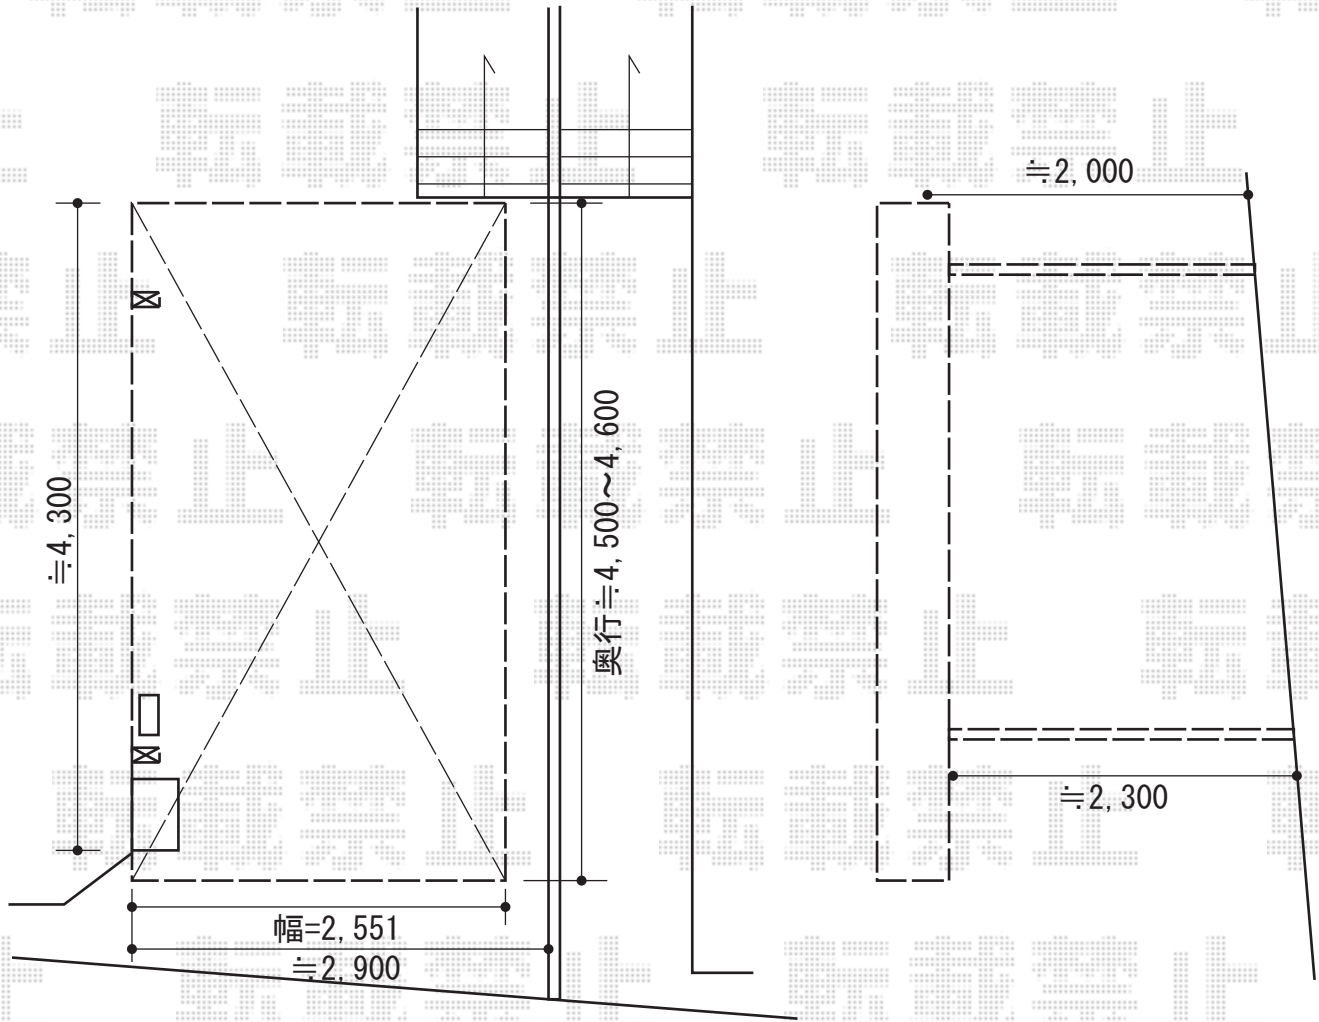

カーブポートシグマIII 積雪～30cm対応

トステム カーブポートシグマIII 積雪～30cm対応
幅=2,551mm
奥行=4,980mm
色：オータムブラウン
屋根材：ポリカーボネート（ブルースモーク）
柱仕様：ロング柱23仕様（有効高 約2,300mm）

現場状況や作図制限により概略図の内容と多少の違いが生じることがございます。
施工時は、現場優先とさせていただきますので、お立会い頂き、
最終のご指示のほど、何卒、宜しくお願い致します。