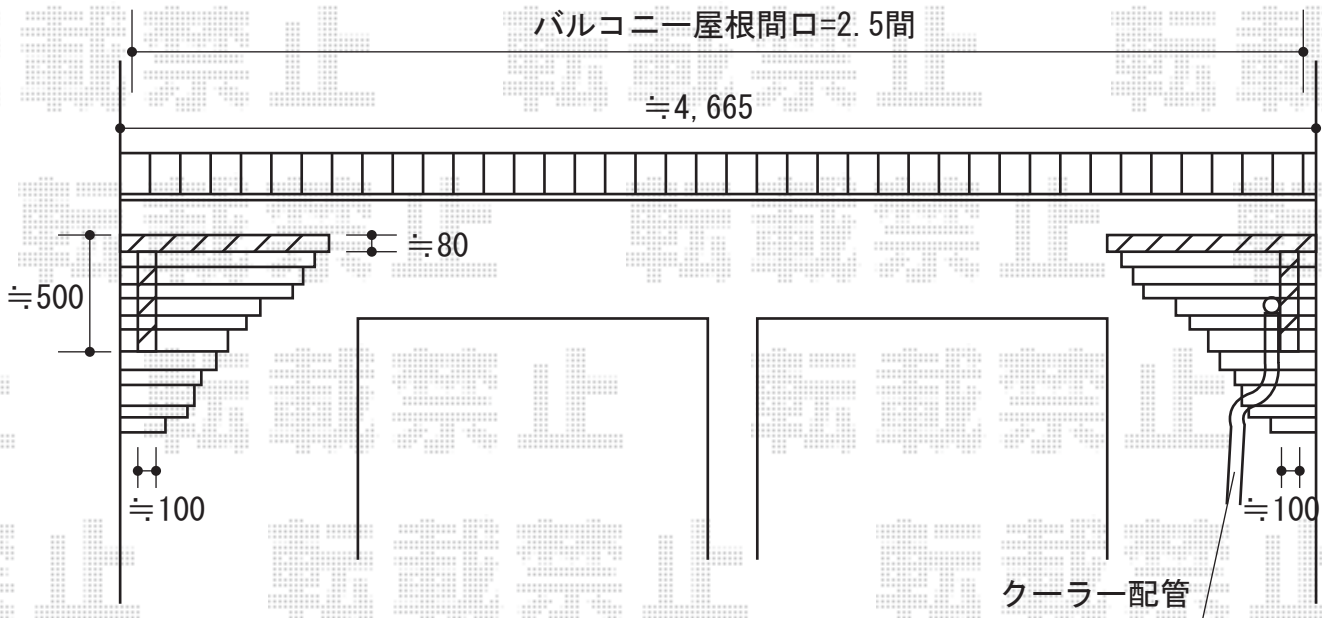

ライザーテラスII F型 ルーフタイプ 単体 積雪～20cm対応

トステム ライザーテラスII F型 ルーフタイプ 単体 積雪～20cm対応
 間口=関東間2.5間 (4,570mm)
 出幅=3尺 (885mm)
 色：ホワイト
 屋根材：ポリカーボネート (クリアマット/すりガラス調)
 柱仕様：柱無しタイプ
 施工方法：下止め

現場状況や作図制限により概略図の内容と多少の違いが生じることがございます。
 施工時は、現場優先とさせて頂きたく思いますので、お立会い頂き、
 最終のご指示のほど、何卒、宜しくお願い致します。