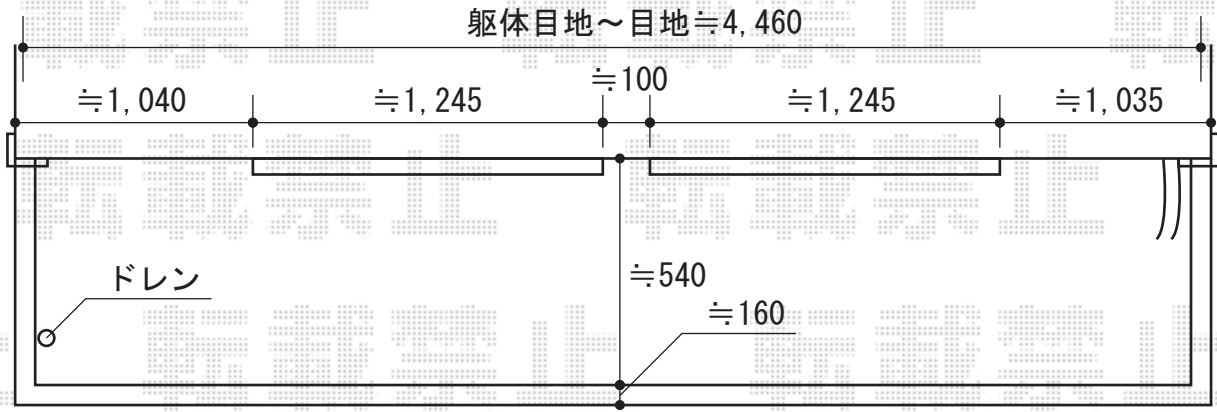

ライザーテラスII F型 ルーフタイプ 単体 積雪～20cm対応

トステム ライザーテラスII F型 ルーフタイプ 単体 積雪～20cm対応
 間口=関東間2.5間 (4,570mm)
 出幅=3尺 (885mm)
 色：ホワイト
 屋根材：ポリカーボネート (クリアマット/すりガラス調)
 柱仕様：柱無しタイプ
 施工方法：下止め

現場状況や作図制限により概略図の内容と多少の違いが生じることがございます。
 施工時は、現場優先とさせて頂きたく思いますので、お立会い頂き、
 最終のご指示のほど、何卒、宜しくお願い致します。