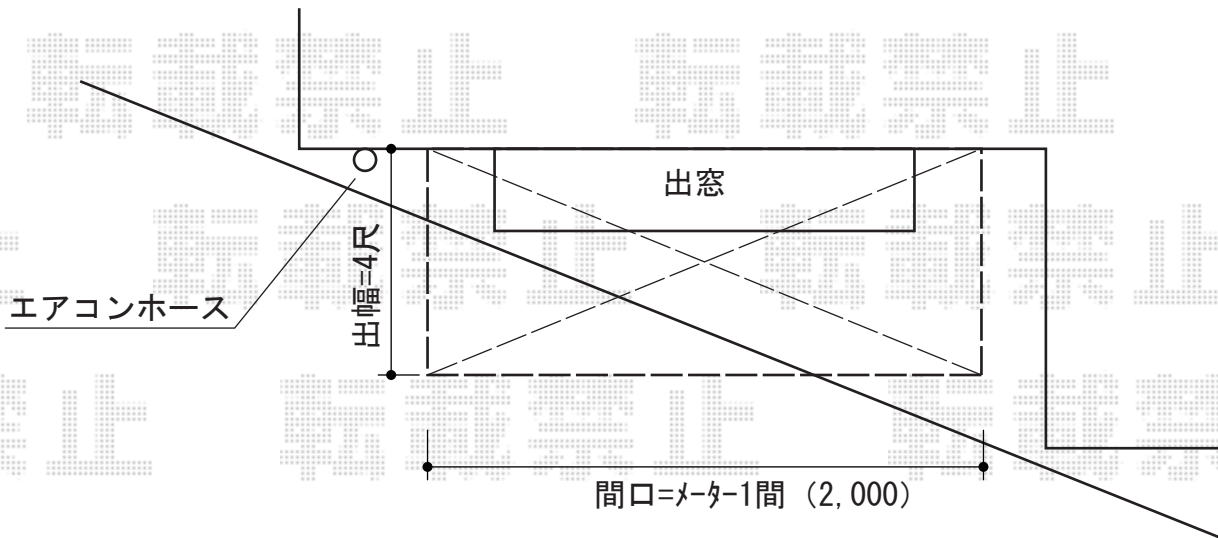

# ヴェクターテラス R型 ルーフタイプ 単体 積雪～20cm対応

YKK AP ヴェクターテラス R型 ルーフタイプ 単体 積雪～20cm対応  
間口=メーター1間 (柱芯々2,000mm 屋根幅2,075mm)  
出幅=4尺 (1,170mm)  
色：カームブラック  
屋根材：ポリカーボネート (トーマイマット)  
柱仕様：持ち出しタイプ (柱無し)  
施工方法：下止め仕様

現場状況や作図制限により概略図の内容と多少の違いが生じることがございます。  
施工時は、現場優先とさせて頂きたく思いますので、お立会い頂き、  
最終のご指示のほど、何卒、宜しくお願い致します。