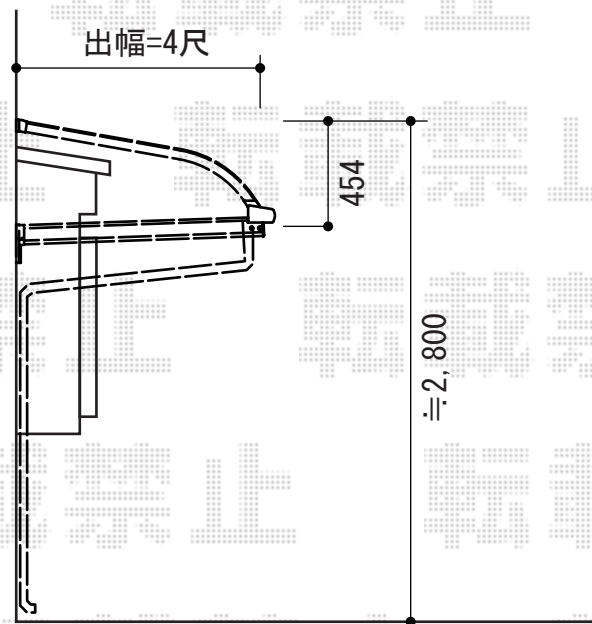

# ヴェクターテラス R型 ルーフタイプ 単体 積雪～20cm対応

YKK AP ヴェクターテラス R型 ルーフタイプ 単体 積雪～20cm対応  
間口=メーター1間 (柱芯々2,000mm 屋根幅2,075mm)  
出幅=4尺 (1,170mm)  
色：カームブラック  
屋根材：ポリカーボネート (トーマイマット)  
柱仕様：持ち出しタイプ (柱無し)  
施工方法：下止め仕様

現場状況や作図制限により概略図の内容と多少の違いが生じることがございます。  
施工時は、現場優先とさせて頂きたく思いますので、お立会い頂き、  
最終のご指示のほど、何卒、宜しくお願い致します。