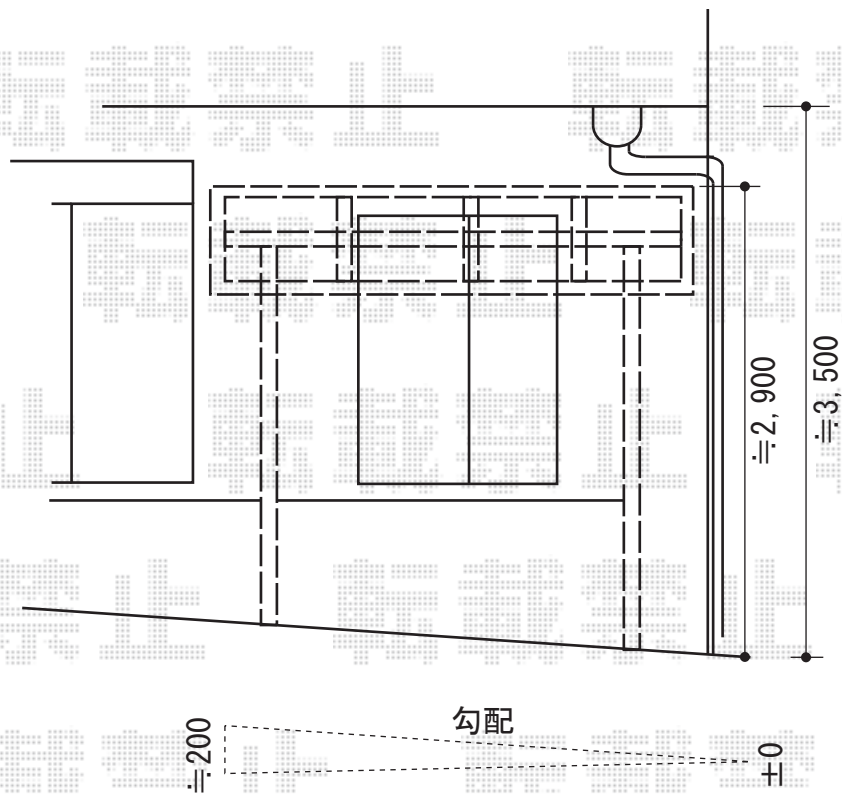

ライザーテラスII R型 テラスタイプ 単体 積雪~20cm対応

トステム ライザーテラスII R型 テラスタイプ 単体 積雪~20cm対応
 間口=関東間2.0間 (柱芯々3,440mm 屋根幅3,660mm)
 出幅=4尺 (1,185mm)
 色: オータムブラウン
 屋根材: ポリカーボネート (ブルースモーク)
 柱仕様: 柱奥行移動タイプ
 施工方法: 上止め仕様

トステム 吊り下げ物干し ロング 2本入
 色: オータムブラウン

現場状況や作図制限により概略図の内容と多少の違いが生じることがございます。
 施工時は、現場優先とさせて頂きたく思いますので、お立会い頂き、
 最終のご指示のほど、何卒、宜しくお願い致します。

EX-SHOP
[HTTP://WWW.EX-SHOP.NET](http://www.ex-shop.net)

担当: 大辻・永田