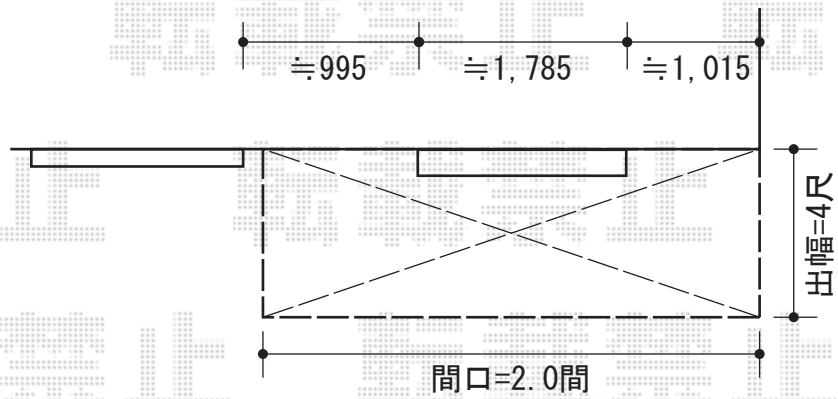

ライザーテラスII R型 テラスタイプ 単体 積雪~20cm対応

トステム ライザーテラスII R型 テラスタイプ 単体 積雪~20cm対応
 間口=関東間2.0間 (柱芯々3,440mm 屋根幅3,660mm)
 出幅=4尺 (1,185mm)
 色: オータムブラウン
 屋根材: ポリカーボネート (ブルースモーク)
 柱仕様: 柱奥行移動タイプ
 施工方法: 上止め仕様

トステム 吊り下げ物干し ロング 2本入
 色: オータムブラウン