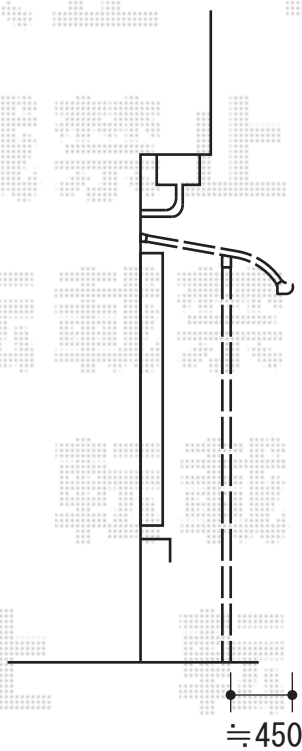

ライザーテラスII R型 テラスタイプ 単体 積雪~20cm対応

トステム ライザーテラスII R型 テラスタイプ 単体 積雪~20cm対応
 間口=関東間2.0間 (柱芯々3,440mm 屋根幅3,660mm)
 出幅=4尺 (1,185mm)
 色: オータムブラウン
 屋根材: ポリカーボネート (ブルースモーク)
 柱仕様: 柱奥行移動タイプ
 施工方法: 上止め仕様

トステム 吊り下げ物干し ロング 2本入
 色: オータムブラウン

現場状況や作図制限により概略図の内容と多少の違いが生じることがございます。
 施工時は、現場優先とさせて頂きたく思いますので、お立会い頂き、
 最終のご指示のほど、何卒、宜しくお願い致します。

EX-SHOP
[HTTP://WWW.EX-SHOP.NET](http://www.ex-shop.net)

担当: 大辻・永田