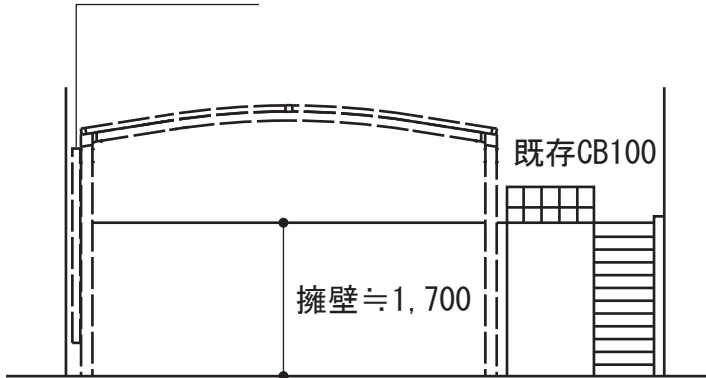

カーブポートシグマIII ワイド 積雪～30cm対応

サイドパネル

トステム カーブポートシグマIII ワイド 積雪～30cm対応
 幅=4,231mm
 奥行=5,686mm
 色：シャイングレー
 屋根材：ポリカーボネート（クリアマット/すりガラス調）
 柱仕様：ロング柱23仕様（有効高 約2,300mm）

トステム サイドパネル 片側 57タイプ用 3段 H=500+800+800
 色：シャイングレー
 パネル材：ポリカーボネート（クリアマット/すりガラス調）