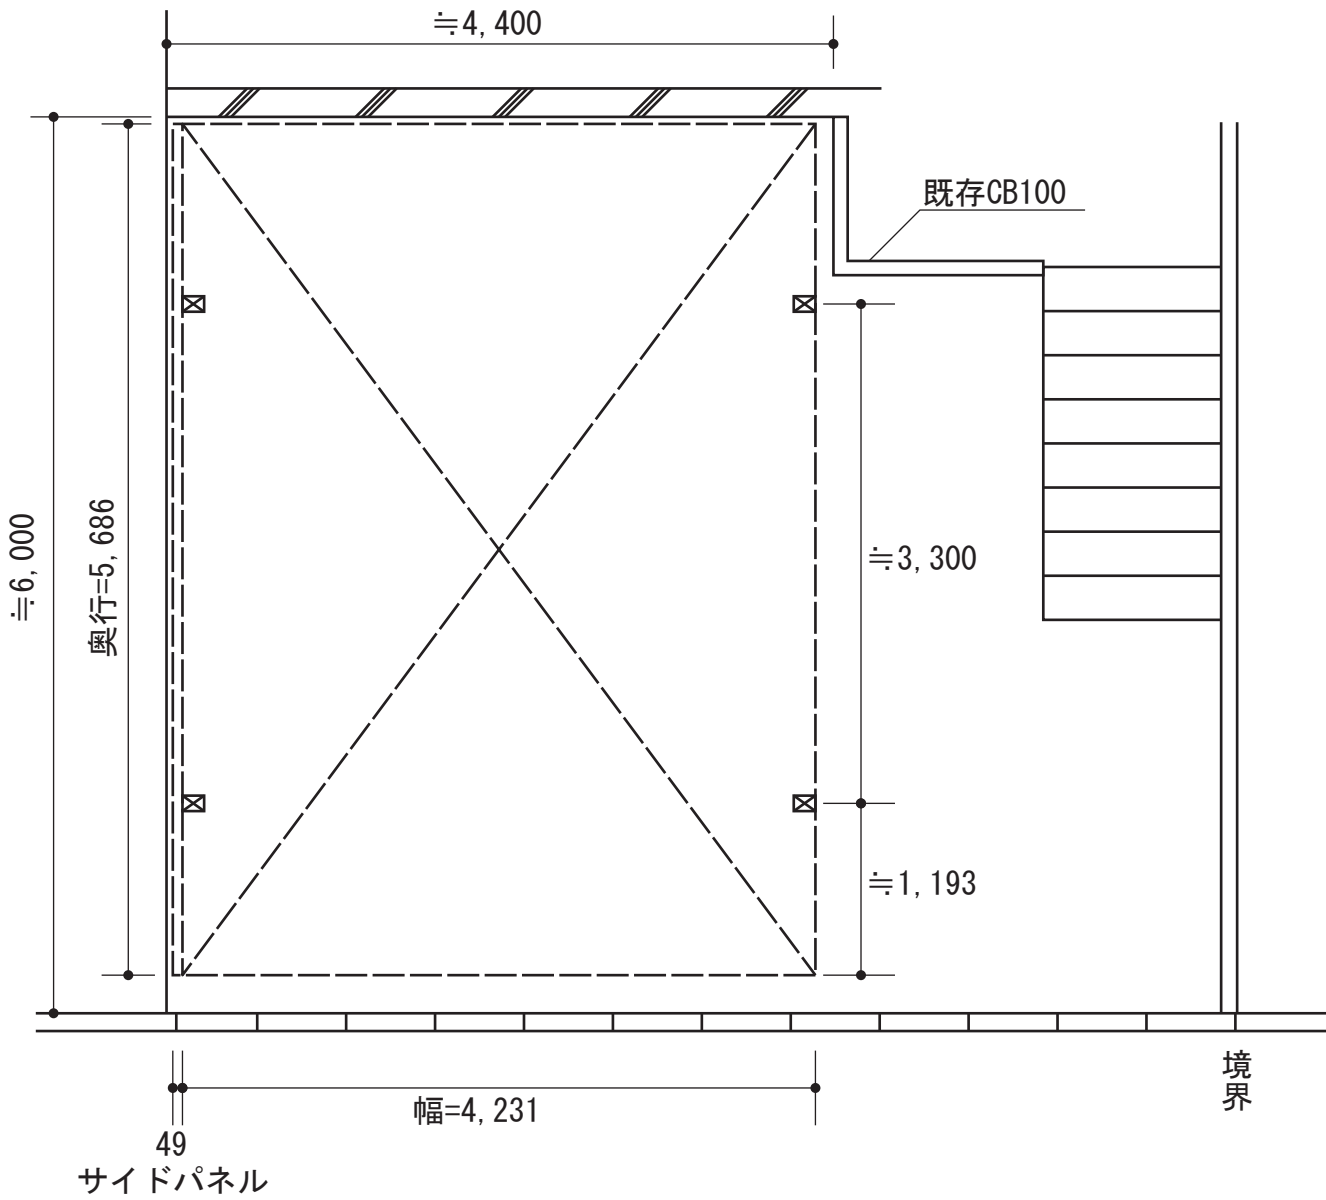

カーブポートシグマIII ワイド 積雪～30cm対応

サイドパネル

トステム カーブポートシグマIII ワイド 積雪～30cm対応
 幅=4,231mm
 奥行=5,686mm
 色：シャイングレー
 屋根材：ポリカーボネート（クリアマット/すりガラス調）
 柱仕様：ロング柱23仕様（有効高 約2,300mm）

トステム サイドパネル 片側 57タイプ用 3段 H=500+800+800
 色：シャイングレー
 パネル材：ポリカーボネート（クリアマット/すりガラス調）