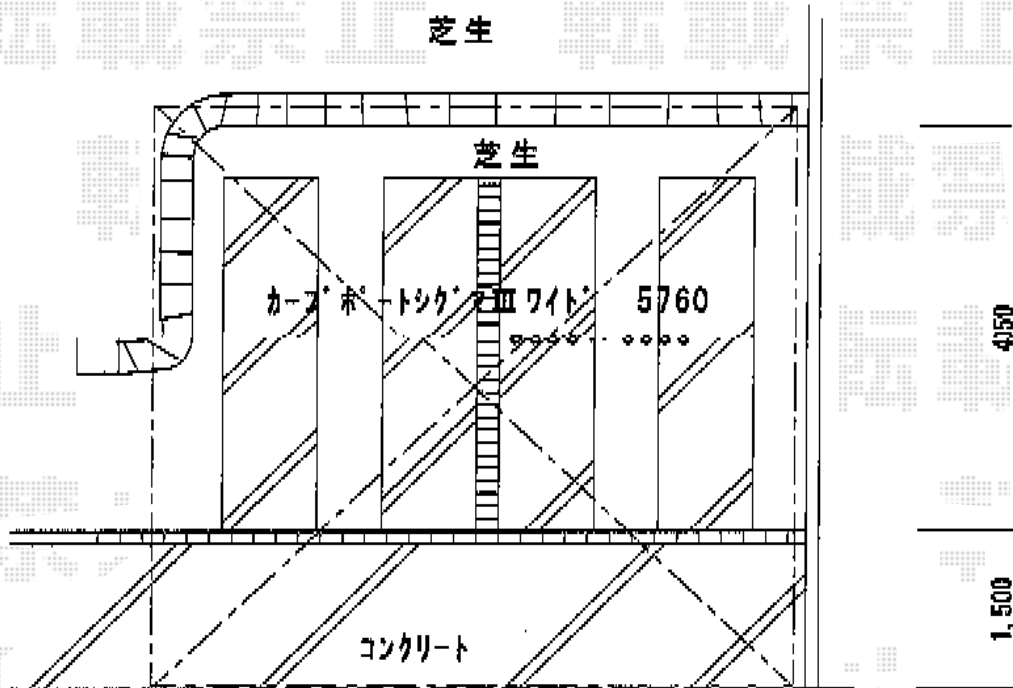

カーブポートシグマIII ワイド 積雪～30cm対応

トステム カーブポートシグマIII ワイド 積雪～30cm対応  
幅=6,060mm  
奥行=5,686mm  
色：シャイングレー  
屋根材：ポリカーボネート（ブラウン）  
柱仕様：標準柱仕様（有効高 約1,800mm）

現場状況や作図制限により概略図の内容と多少の違いが生じることがございます。  
施工時は、現場優先とさせて頂きたく思いますので、お立会い頂き、  
最終のご指示のほど、何卒、宜しくお願い致します。