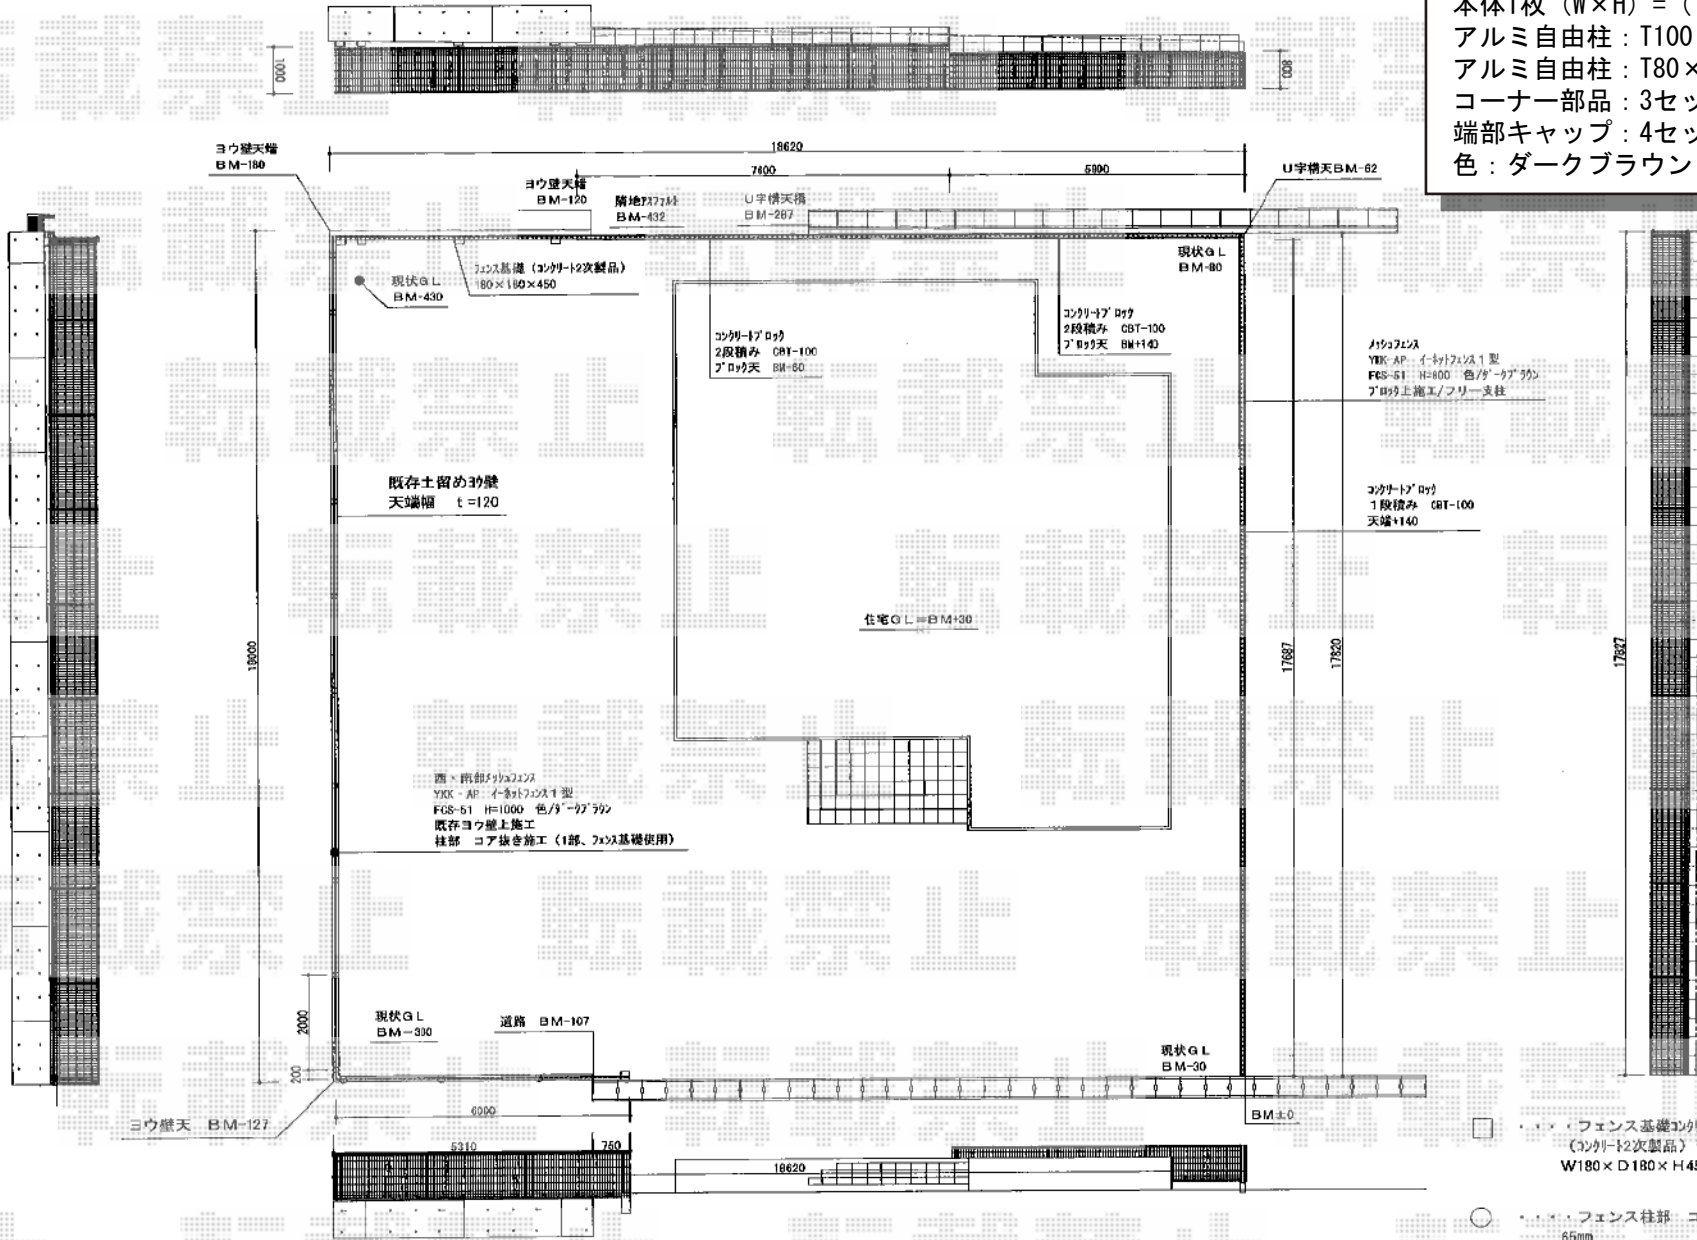

イーネットフェンス1F型

YKK AP イーネットフェンス1F型
 本体1枚 (W×H) = (1,990×1,000mm) × 19枚
 本体1枚 (W×H) = (1,990×800mm) × 12枚
 アルミ自由柱: T100×22本
 アルミ自由柱: T80×14本
 コーナー部品: 3セット
 端部キャップ: 4セット
 色: ダークブラウン (柱: カームブラック)

現場状況や作図制限により概略図の内容と多少の違いが生じることがございます。
 施工時は、現場優先とさせて頂きたく思いますので、お立会い頂き、
 最終のご指示のほど、何卒、宜しくお願い致します。