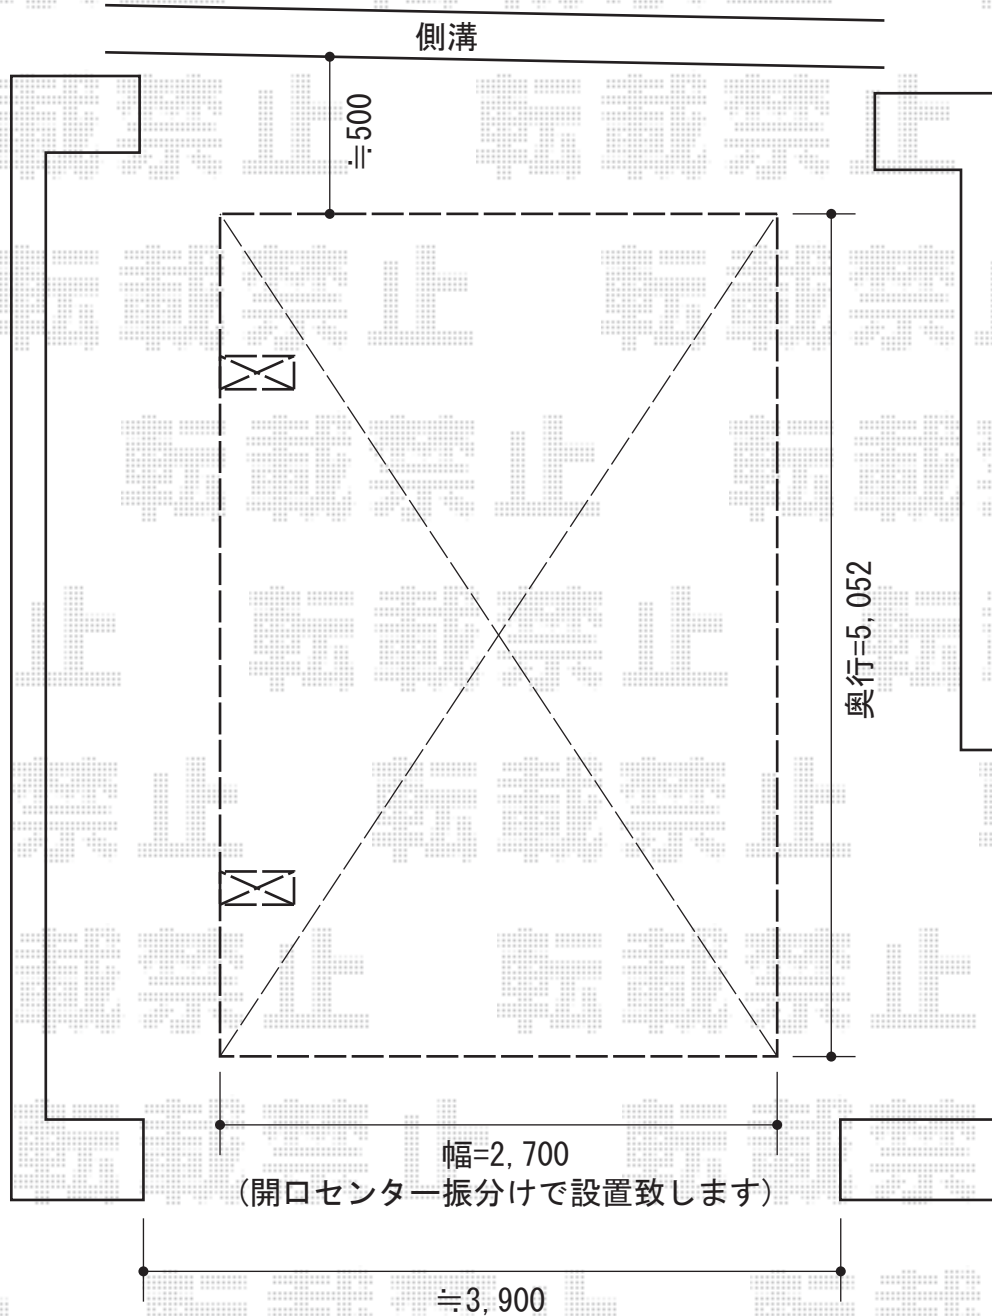

プレシオスポーツ 積雪～20cm対応

Value Select プレシオスポーツ 積雪～20cm対応
幅=2,700mm
奥行=5,052mm
色：ノーブルステン
屋根材：ポリカーボネート（スカイブルー）
柱仕様：ハイルーフ仕様（有効高 約2,250mm）

現場状況や作図制限により概略図の内容と多少の違いが生じることがございます。
施工時は、現場優先とさせて頂きたく思いますので、お立会い頂き、
最終のご指示のほど、何卒、宜しくお願い致します。