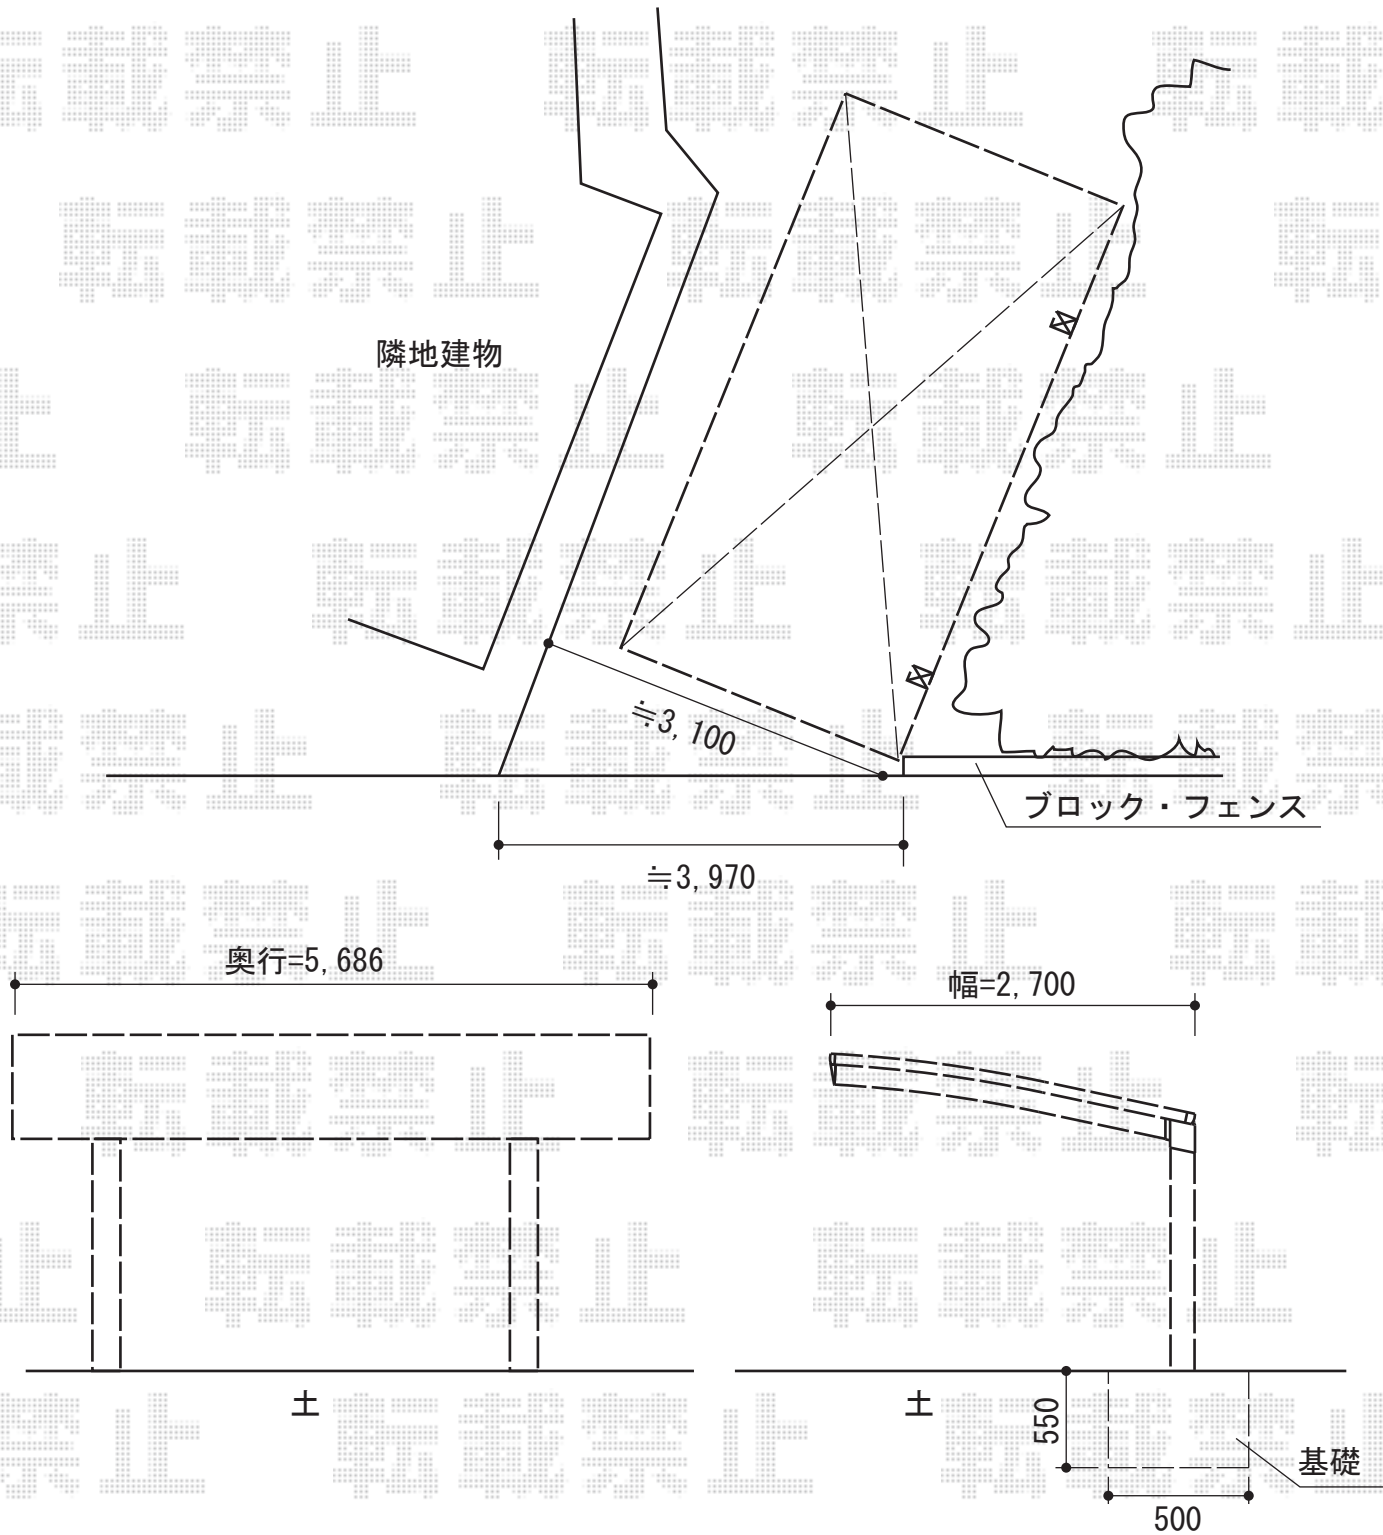

カーブポートシグマIII 積雪～30cm対応

トステム カーブポートシグマIII 積雪～30cm対応
幅=2,701mm
奥行=5,686mm
色：ブラック
屋根材：ポリカーボネート（ブラウン）
柱仕様：ロング柱23仕様（有効高 約2,300mm）

現場状況や作図制限により概略図の内容と多少の違いが生じることがございます。
施工時は、現場優先とさせて頂きたく思いますので、お立会い頂き、
最終のご指示のほど、何卒、宜しくお願い致します。