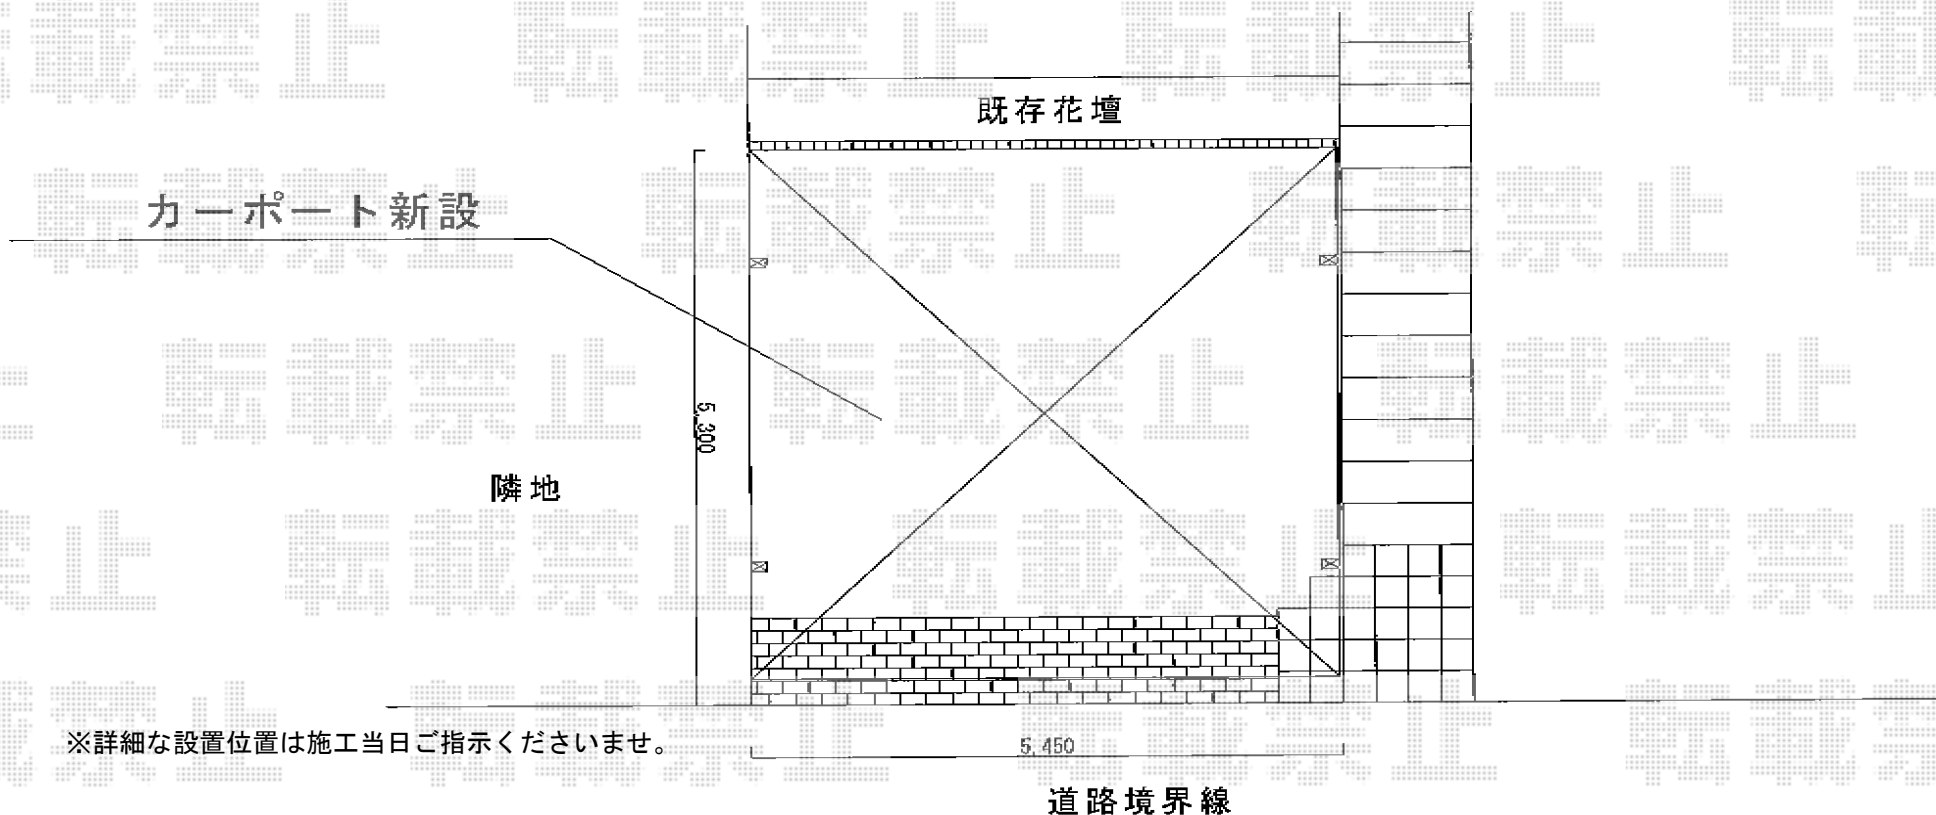

スタンダードカーポート M合掌 積雪～20cm対応

- ①YKK AP スタンダードカーポート M合掌 積雪～20cm対応
幅=5,414mm
奥行=5,052mm
色：(本体：サニーブラウン/梁・垂木：プラチナステン)
屋根材：ポリカーボネート (スモークブラウン)
柱仕様：ハイルーフ仕様 (有効高 約2,355mm)
- ①YKK AP 収納式物干しセット2型 2本入り
色：プラチナステン

現場状況や作図制限により概略図の内容と多少の違いが生じることがございます。
施工時は、現場優先とさせて頂きたく思いますので、お立会い頂き、
最終のご指示のほど、何卒、宜しくお願い致します。