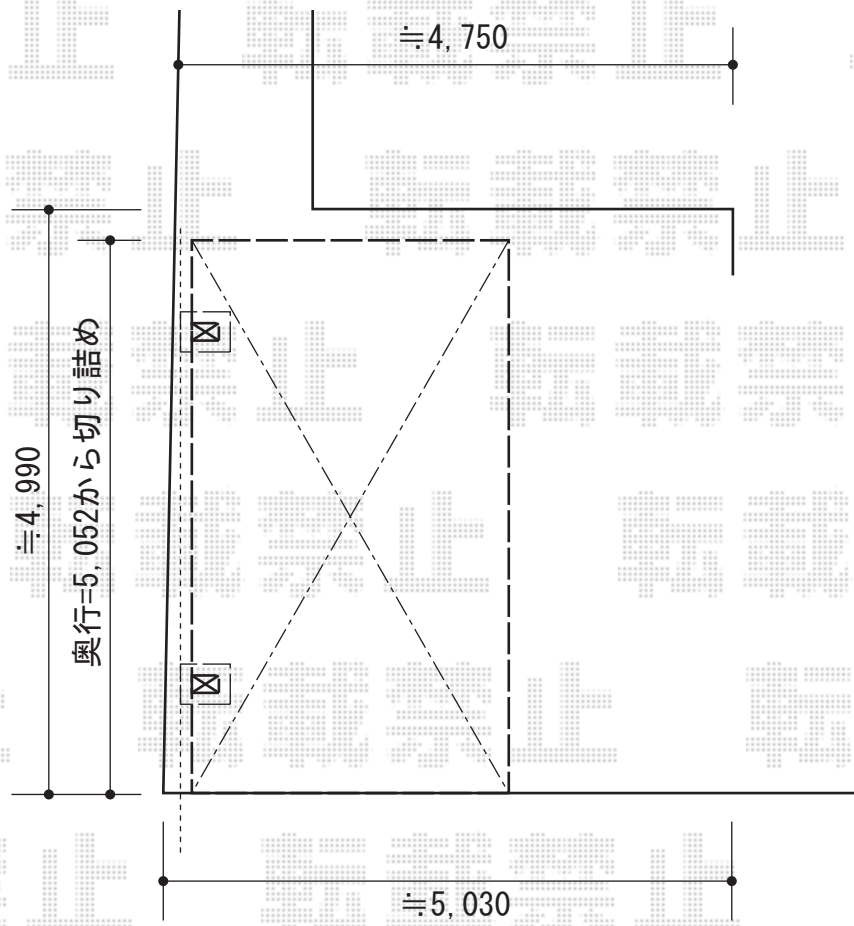

プレシオスポート 積雪~20cm対応

Value Select プレシオスポート 積雪~20cm対応
幅=2,700mm
奥行=5,052mm
色：ノーブルステン
屋根材：ポリカーボネート（スカイブルー）
柱仕様：ハイルフ仕様（有効高 約2,250mm）

現場状況や作図制限により概略図の内容と多少の違いが生じることがございます。
施工時は、現場優先とさせて頂きたく思いますので、お立会い頂き、
最終のご指示のほど、何卒、宜しくお願い致します。