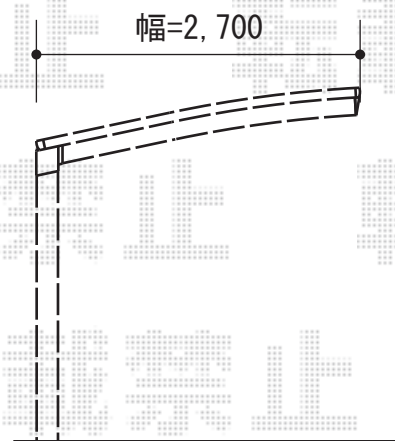

プレシオスポート 積雪~20cm対応

Value Select プレシオスポート 積雪~20cm対応
幅=2,700mm
奥行=5,052mm
色：ノーブルステン
屋根材：ポリカーボネート（スカイブルー）
柱仕様：ハイルフ仕様（有効高 約2,250mm）

現場状況や作図制限により概略図の内容と多少の違いが生じることがございます。
施工時は、現場優先とさせて頂きたく思いますので、お立会い頂き、
最終のご指示のほど、何卒、宜しくお願い致します。