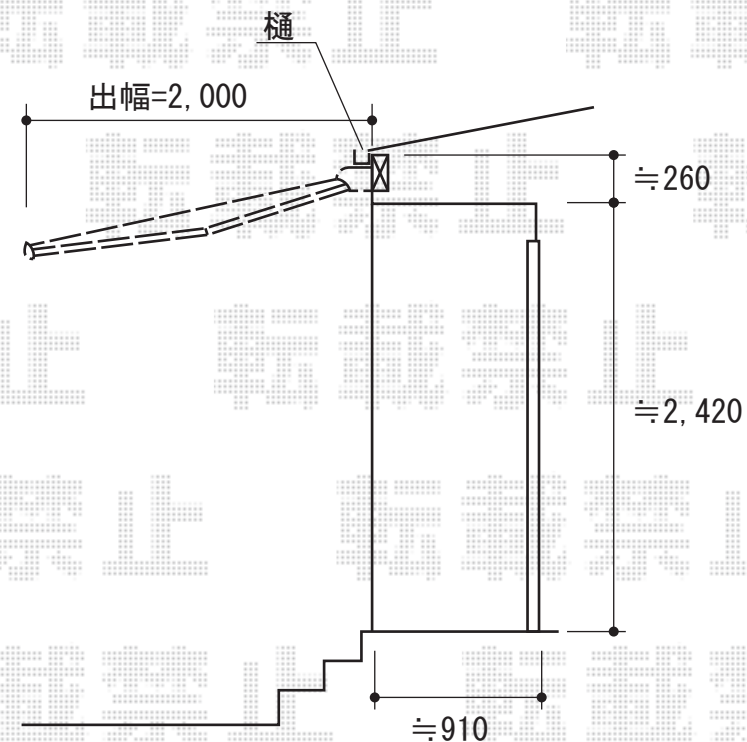

彩鳥C型 ボックスタイプ 電動式

トステム 彩鳥C型 ボックスタイプ 電動式
間口=2.0間 (3,640mm)
出幅=2,000mm
本体色：ホワイト
キャンバス色：アクリル (ライトベージュ)
駆動：【特注】外観左側駆動・電動式 (スイッチ・外部露出式)
追加部材：ベースプレート一式

現場状況や作図制限により概略図の内容と多少の違いが生じることがございます。
施工時は、現場優先とさせて頂きたく思いますので、お立会い頂き、
最終のご指示のほど、何卒、宜しくお願い致します。