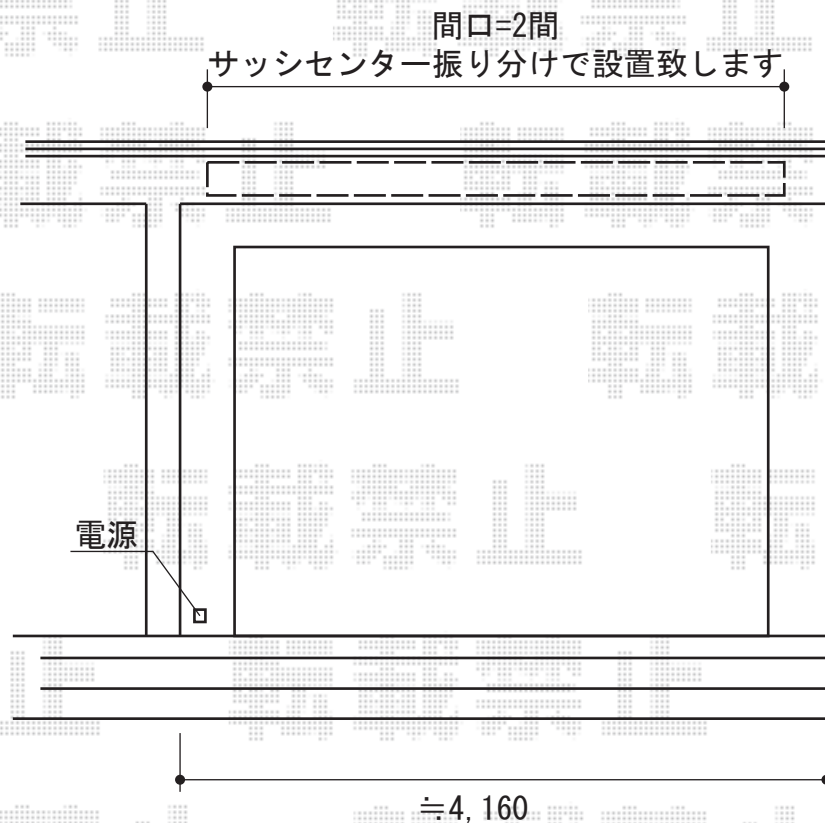

彩鳥C型 ボックスタイプ 電動式

トステム 彩鳥C型 ボックスタイプ 電動式
間口=2.0間 (3,640mm)
出幅=2,000mm
本体色：ホワイト
キャンバス色：アクリル (ライトベージュ)
駆動：【特注】外観左側駆動・電動式 (スイッチ・外部露出式)
追加部材：ベースプレート一式

現場状況や作図制限により概略図の内容と多少の違いが生じることがございます。
施工時は、現場優先とさせて頂きたく思いますので、お立会い頂き、
最終のご指示のほど、何卒、宜しくお願い致します。