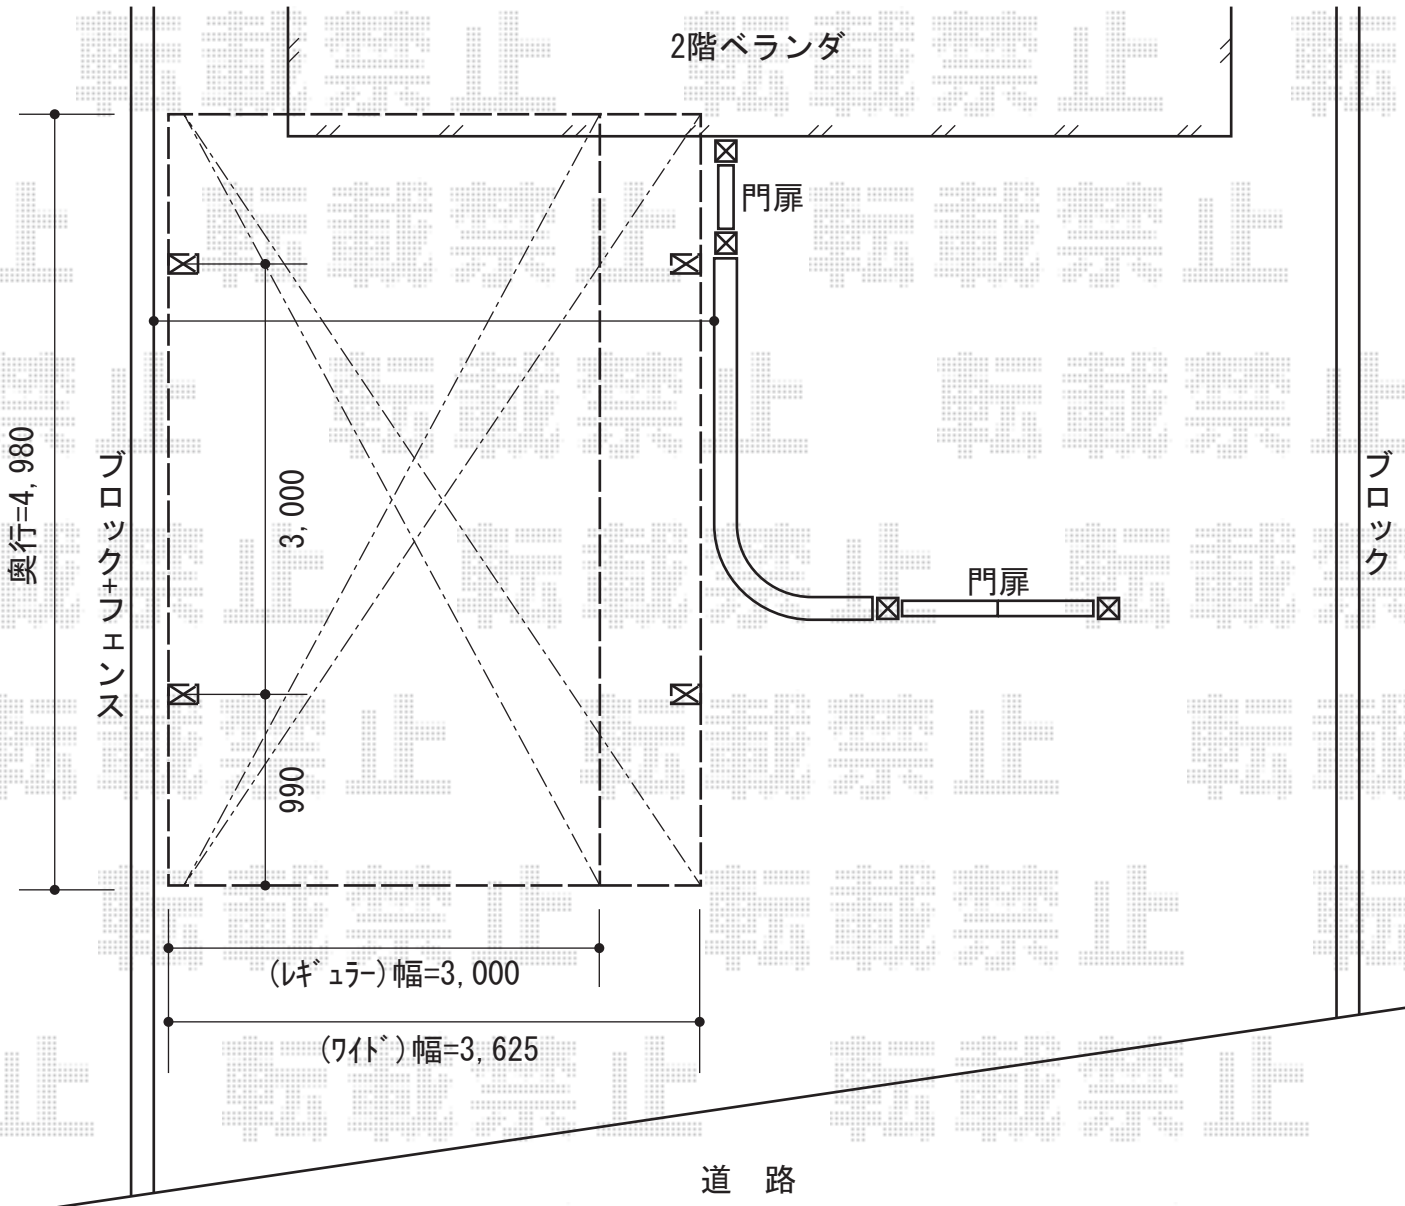

カーブポートシグマIIIワイド 積雪～30cm対応

トステム カーブポートシグマIIIワイド 積雪～30cm対応  
幅=3,625mm  
奥行=4,980mm  
色：シャイングレー  
屋根材：ポリカーボネート（ブルースモーク）  
柱仕様：ロング柱23仕様（有効高 約2,300mm）

現場状況や作図制限により概略図の内容と多少の違いが生じることがございます。  
施工時は、現場優先とさせて頂きたく思いますので、お立会い頂き、  
最終のご指示のほど、何卒、宜しくお願い致します。