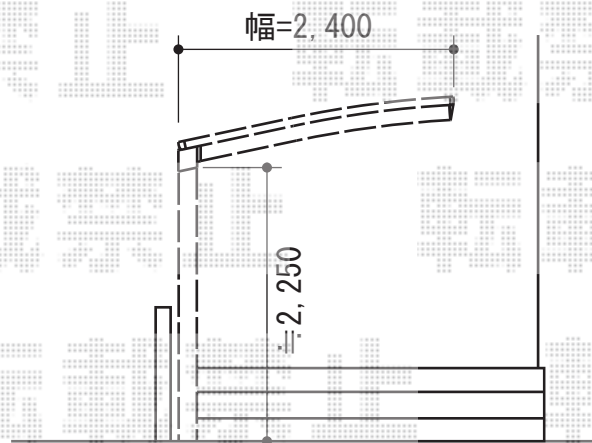

プレシオサポート 積雪~20cm対応

Value Select プレシオサポート 積雪~20cm対応
幅=2,400mm
奥行=5,052mm
色：チャコールブラック
屋根材：ポリカーボネート（スカイブルー）
柱仕様：ハイルーフ仕様（有効高 約2,250mm）

現場状況や作図制限により概略図の内容と多少の違いが生じることがございます。
施工時は、現場優先とさせて頂きたく思いますので、お立会い頂き、
最終のご指示のほど、何卒、宜しくお願い致します。