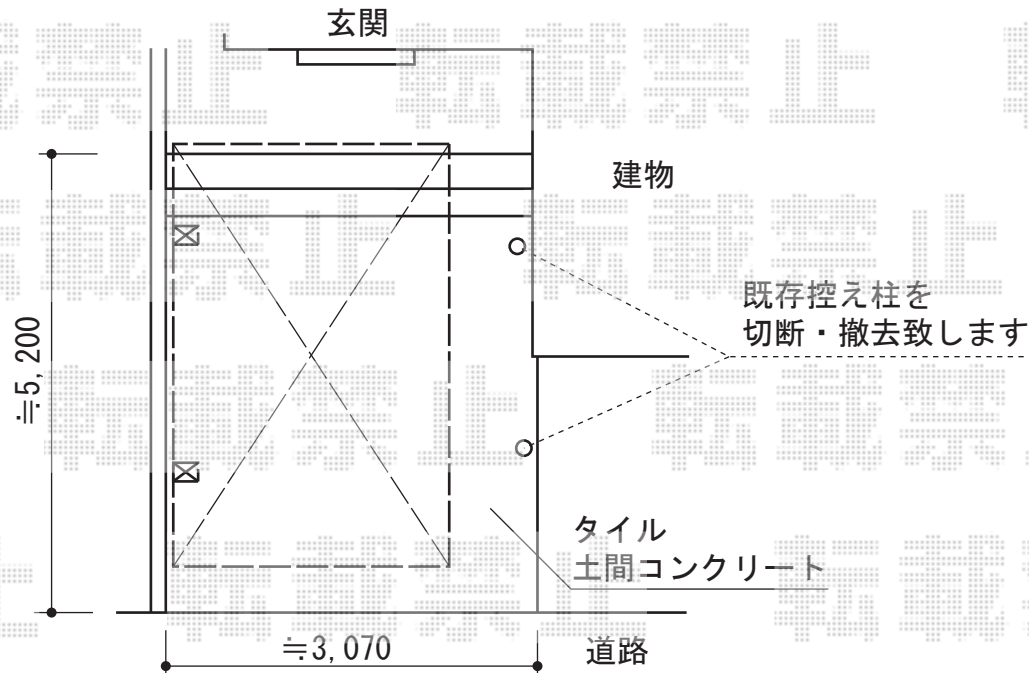

プレシオサポート 積雪~20cm対応

Value Select プレシオサポート 積雪~20cm対応
幅=2,400mm
奥行=5,052mm
色：チャコールブラック
屋根材：ポリカーボネート（スカイブルー）
柱仕様：ハイルーフ仕様（有効高 約2,250mm）

現場状況や作図制限により概略図の内容と多少の違いが生じることがございます。
施工時は、現場優先とさせて頂きたく思いますので、お立会い頂き、
最終のご指示のほど、何卒、宜しくお願い致します。