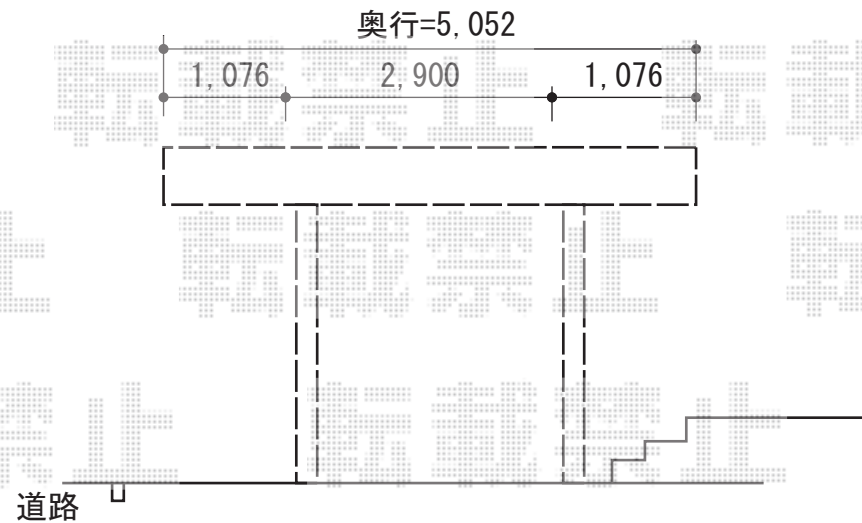

プレシオサポート 積雪~20cm対応

Value Select プレシオサポート 積雪~20cm対応
幅=2,400mm
奥行=5,052mm
色：チャコールブラック
屋根材：ポリカーボネート（スカイブルー）
柱仕様：ハイルーフ仕様（有効高 約2,250mm）

現場状況や作図制限により概略図の内容と多少の違いが生じることがございます。
施工時は、現場優先とさせて頂きたく思いますので、お立会い頂き、
最終のご指示のほど、何卒、宜しくお願い致します。