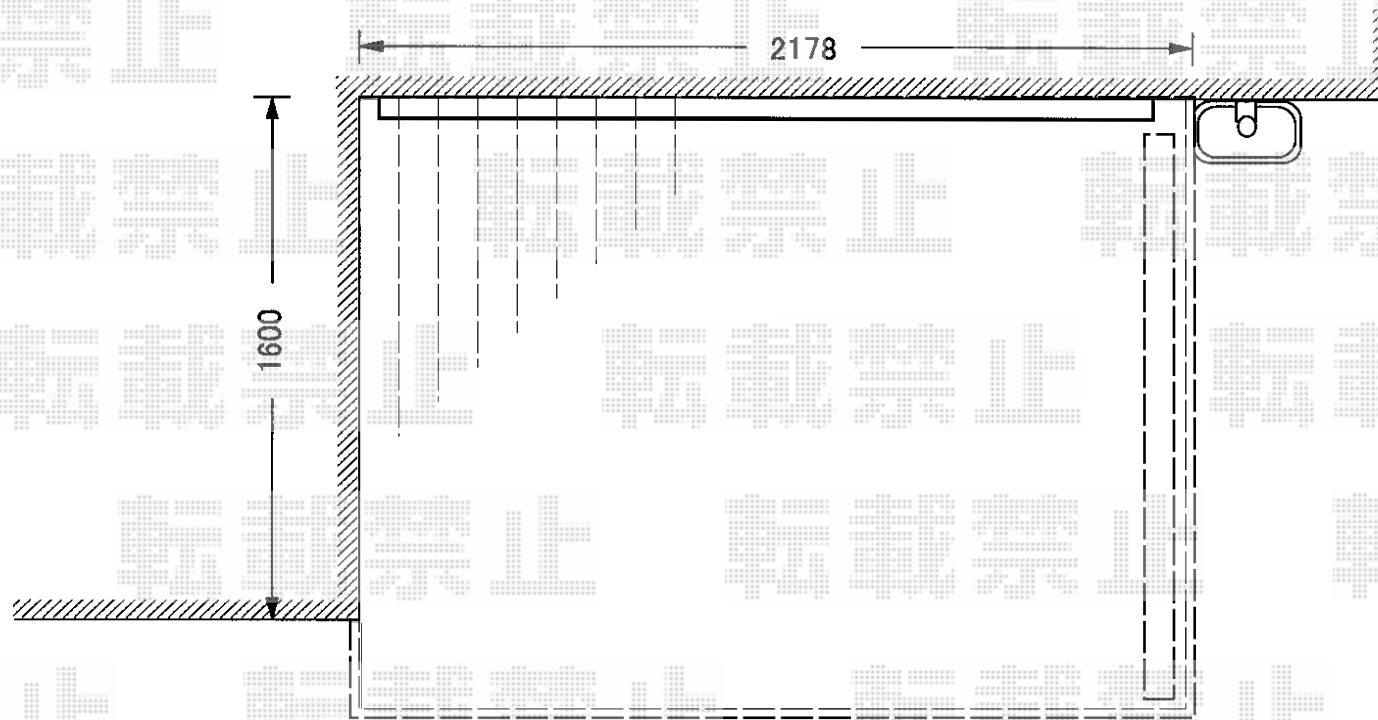

リウッドデッキII 単体

YKK AP リウッドデッキII 単体
間口=ワイド1.0間 (2,178mm)
出幅=7.5尺 (2,305mm)
色：レッドブラウン
床板：縦貼り
束柱：KSタイプ(400~500mm)/アルミ色：カームブラック

YKK AP リウッドデッキフェンス2型[ラチス格子]
本体1枚 (W×H) = (655mm×700mm) × 3枚
端柱：T80×2本
中柱：T80×2本
色：レッドブラウン