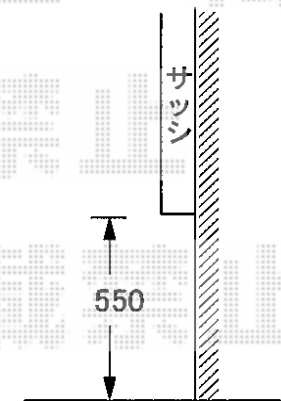

リウッドデッキII 単体

YKK AP リウッドデッキII 単体
間口=ワイド1.0間 (2,178mm)
出幅=7.5尺 (2,305mm)
色：レッドブラウン
床板：縦貼り
束柱：KSタイプ(400~500mm)/アルミ色：カームブラック

YKK AP リウッドデッキフェンス2型[ラチス格子]
本体1枚 (W×H) = (655mm×700mm) × 3枚
端柱：T80×2本
中柱：T80×2本
色：レッドブラウン