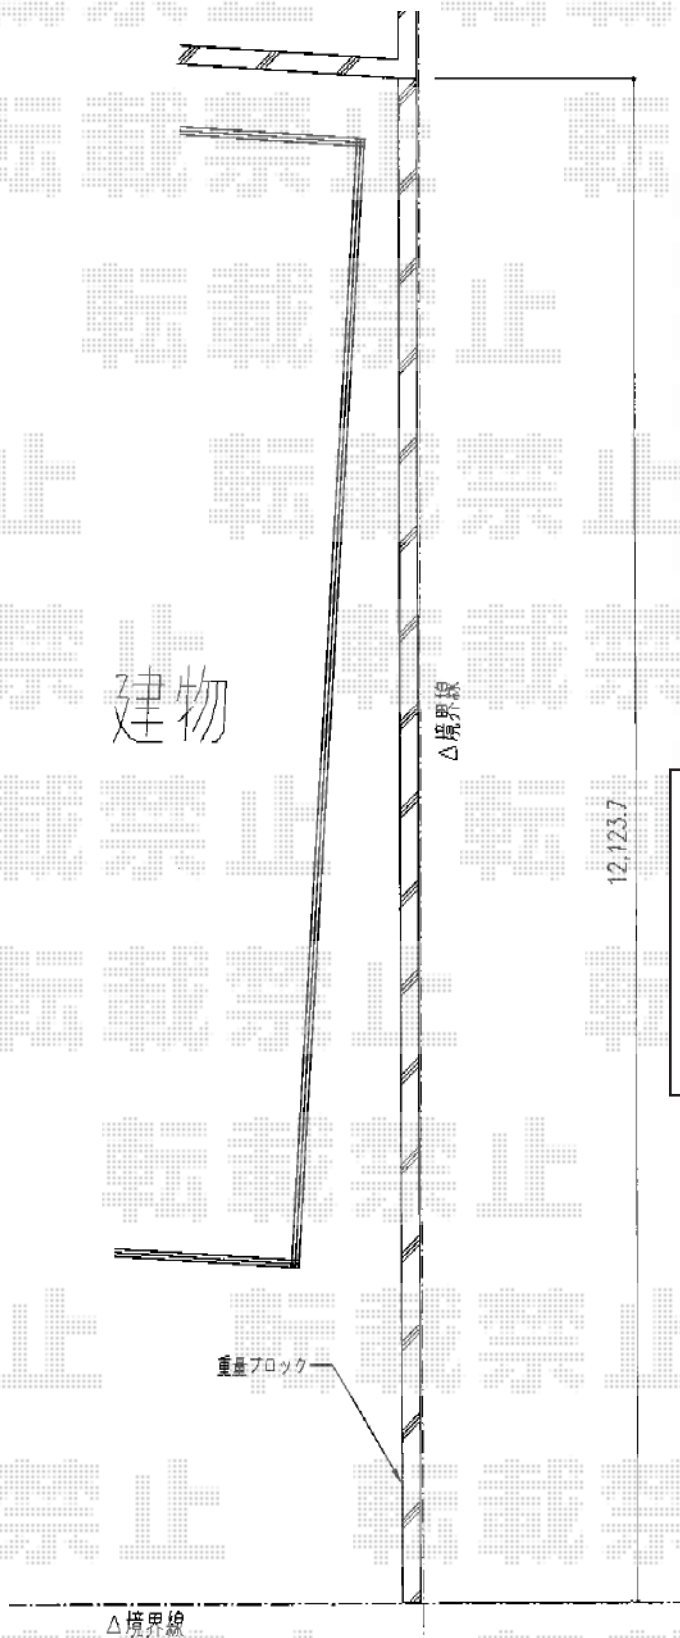

# プリレオR9型フェンス フリーポールタイプ

TOEX プリレオR9型フェンス フリーポールタイプ  
本体1枚 (W×H) = (1,979.5mm×1,000mm) × 6枚  
柱 : T-10×7本  
部品セットA : T-10×7セット  
端部キャップA : T-10×1セット  
フェンス下棧すきまカバー : カバー本体80用×6セット・  
端部カバー×1セット  
色 : シャイングレー

現場状況や作図制限により概略図の内容と多少の違いが生じることがございます。  
施工時は、現場優先とさせて頂きたく思いますので、お立会い頂き、  
最終のご指示のほど、何卒、宜しくお願い致します。

EX-SHOP  
HTTP://WWW.EX-SHOP.NET

担当：岡本

全ての著作権は、エクスショップに帰属します。当社とのお取引目的外の使用・複製・転載禁止となっております。