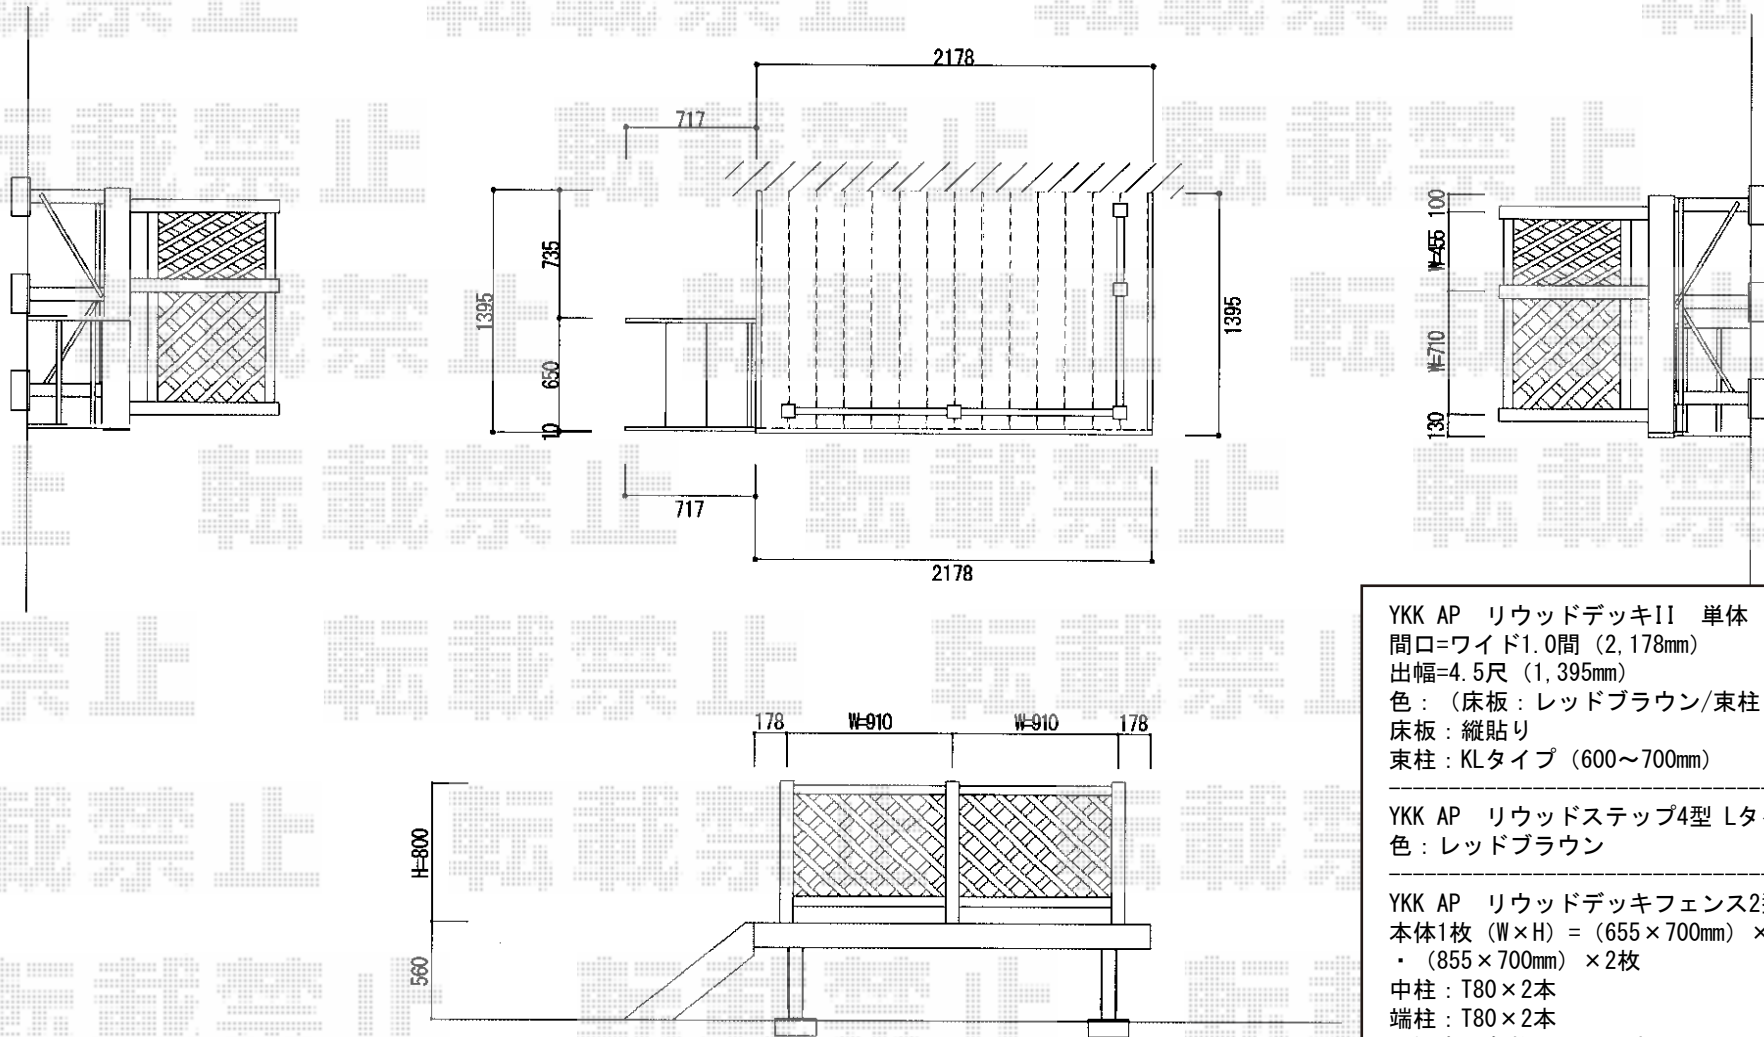

# リウッドデッキII 単体

YKK AP リウッドデッキII 単体  
 間口=ワイド1.0間 (2,178mm)  
 出幅=4.5尺 (1,395mm)  
 色 : (床板 : レッドブラウン/東柱 : カームブラック)  
 床板 : 縦貼り  
 東柱 : KLタイプ (600~700mm)

YKK AP リウッドステップ4型 Lタイプ 2段  
 色 : レッドブラウン

YKK AP リウッドデッキフェンス2型 ラチス格子  
 本体1枚 (W×H) = (655×700mm) × 2枚  
 ・ (855×700mm) × 2枚  
 中柱 : T80×2本  
 端柱 : T80×2本  
 90° 専用角柱 : T80×1本  
 色 : レッドブラウン