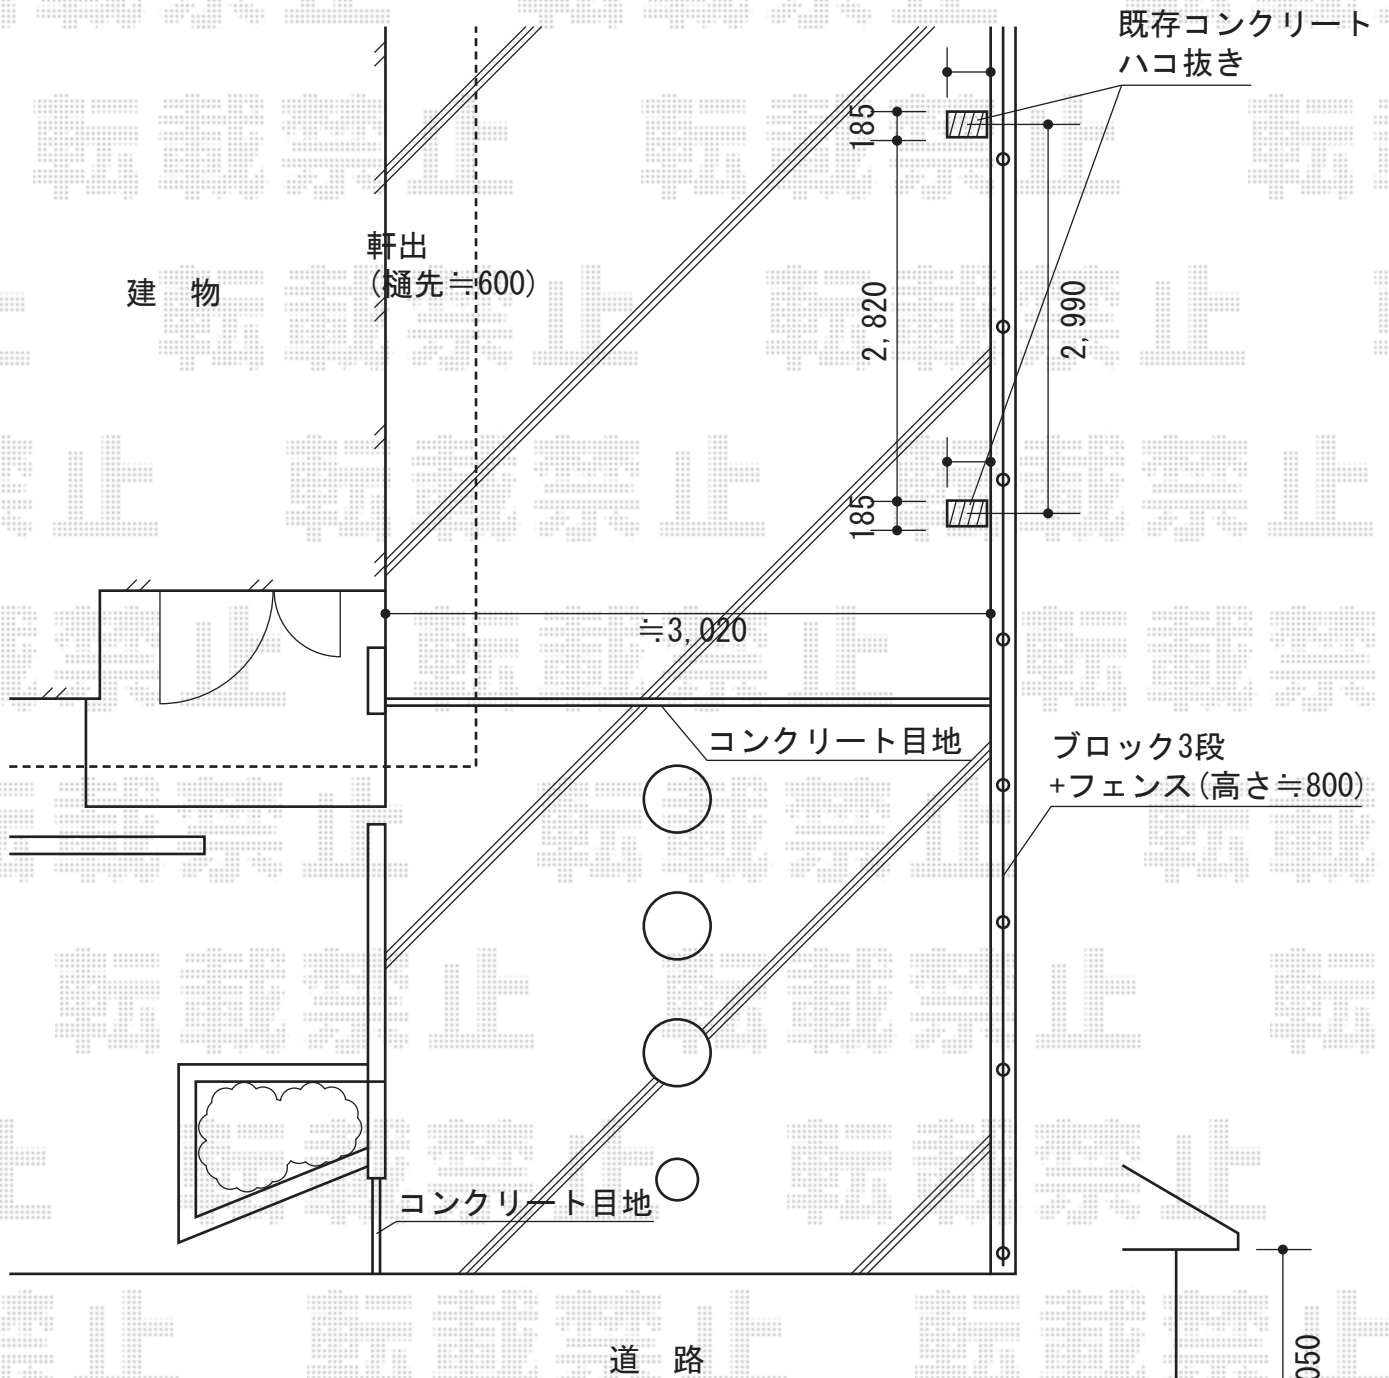

カーブポートシグマⅢ 積雪～30cm対応

トステム カーブポートシグマⅢ 積雪～30cm対応
 幅=2,401mm
 奥行=4,980mm
 色：シャイングレー
 屋根材：ポリカーボネート（ブラウン）
 柱仕様：ロング柱23仕様（有効高 約2,300mm）

現場状況や作図制限により概略図の内容と多少の違いが生じることがございます。
 施工時は、現場優先とさせていただきますので、お立会い頂き、
 最終のご指示のほど、何卒、宜しくお願い致します。