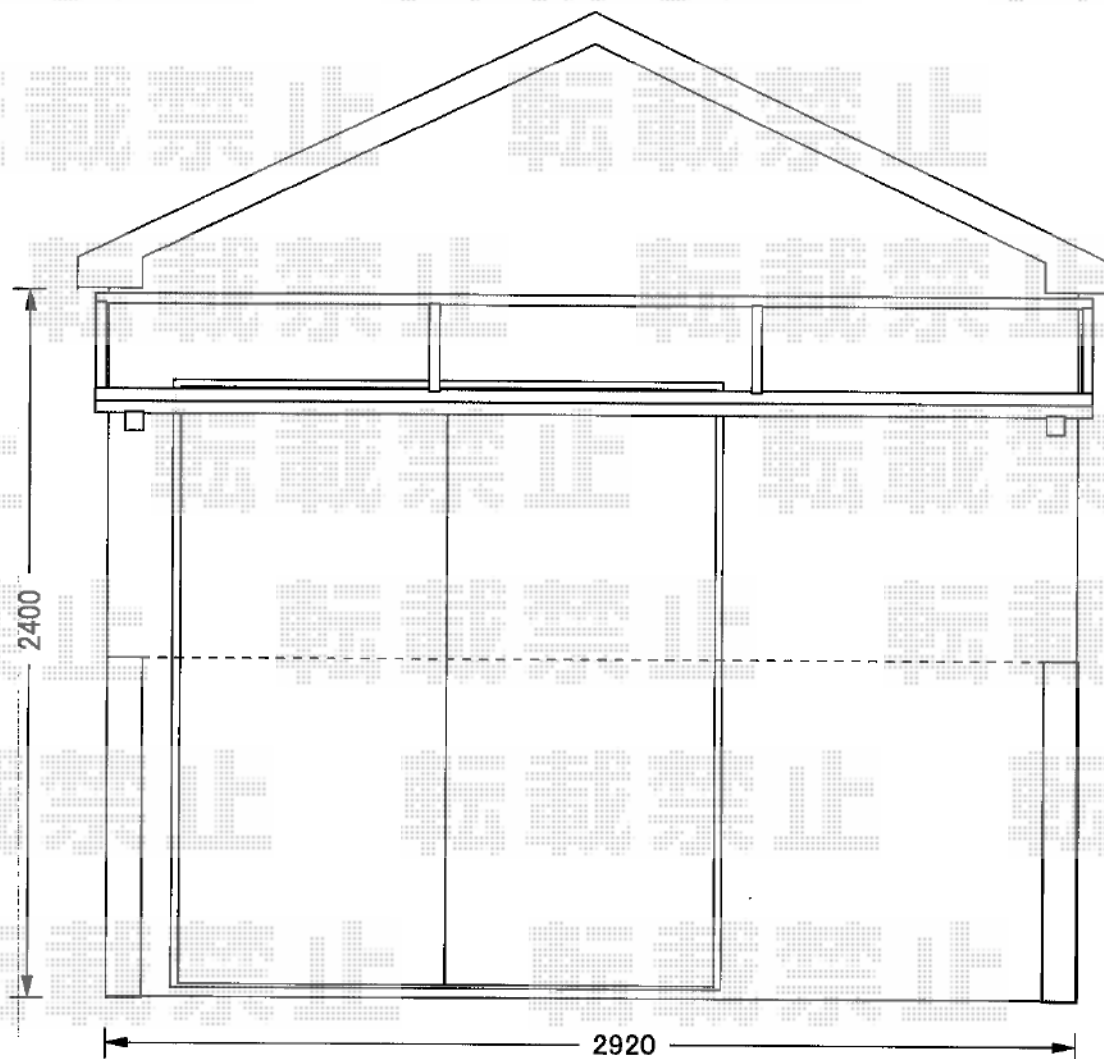

ヴェクターテラス R型 ルーフタイプ 単体 積雪～20cm対応

YKK AP ヴェクターテラス R型 ルーフタイプ 単体 積雪～20cm対応  
間口=メートル1.5間 (柱芯々3,000mm 屋根幅3,075mm)  
出幅=4尺 (1,170mm)  
色: プラチナステン  
屋根材: ポリカーボネート (トーマイマット)  
柱仕様: 持ち出しタイプ (柱無し)  
施工方法: 下止め仕様

現場状況や作図制限により概略図の内容と多少の違いが生じることがございます。  
施工時は、現場優先とさせて頂きたく思いますので、お立会い頂き、  
最終のご指示のほど、何卒、宜しくお願い致します。