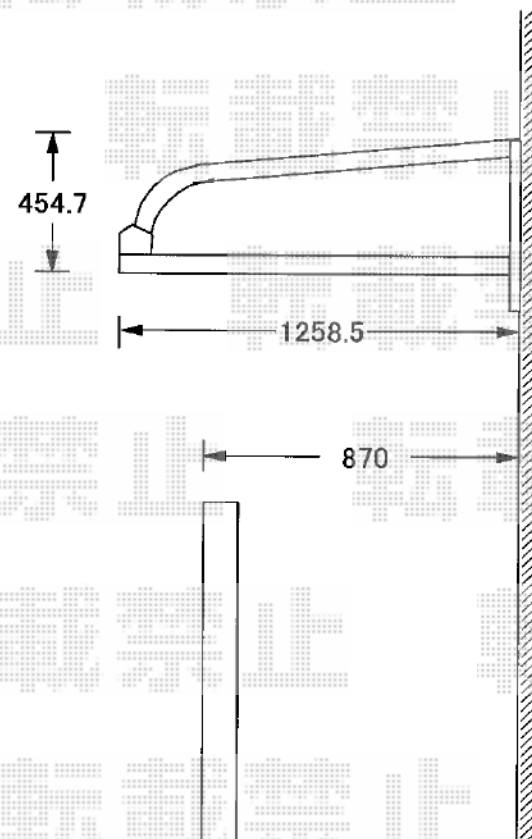

ヴェクターテラス R型 ルーフタイプ 単体 積雪～20cm対応

YKK AP ヴェクターテラス R型 ルーフタイプ 単体 積雪～20cm対応  
間口=メートル1.5間 (柱芯々3,000mm 屋根幅3,075mm)  
出幅=4尺 (1,170mm)  
色: プラチナステン  
屋根材: ポリカーボネート (トーマイマット)  
柱仕様: 持ち出しタイプ (柱無し)  
施工方法: 下止め仕様

現場状況や作図制限により概略図の内容と多少の違いが生じることがございます。  
施工時は、現場優先とさせて頂きたく思いますので、お立会い頂き、  
最終のご指示のほど、何卒、宜しくお願い致します。