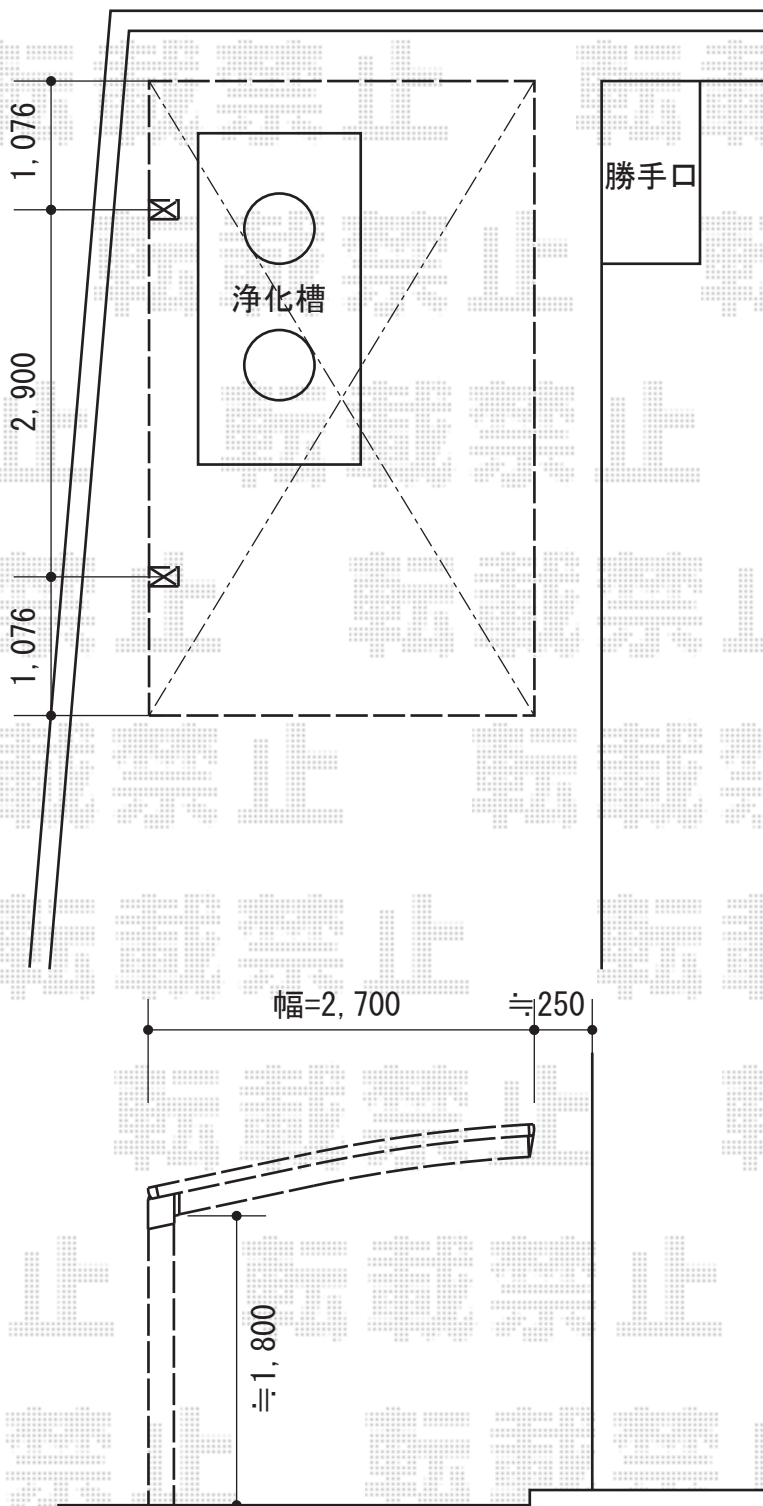

プレシオスポート 積雪～30cm対応

Value Select プレシオスポート 積雪～30cm対応

幅=2,700mm

奥行=5,052mm

色：グレースブラウン

屋根材：熱線遮断ポリカーボネート（スカイブルーマット調）

柱仕様：標準柱仕様（有効高 約1,800mm）

現場状況や作図制限により概略図の内容と多少の違いが生じることがございます。  
施工時は、現場優先とさせて頂きたく思いますので、お立会い頂き、  
最終のご指示のほど、何卒、宜しくお願い致します。