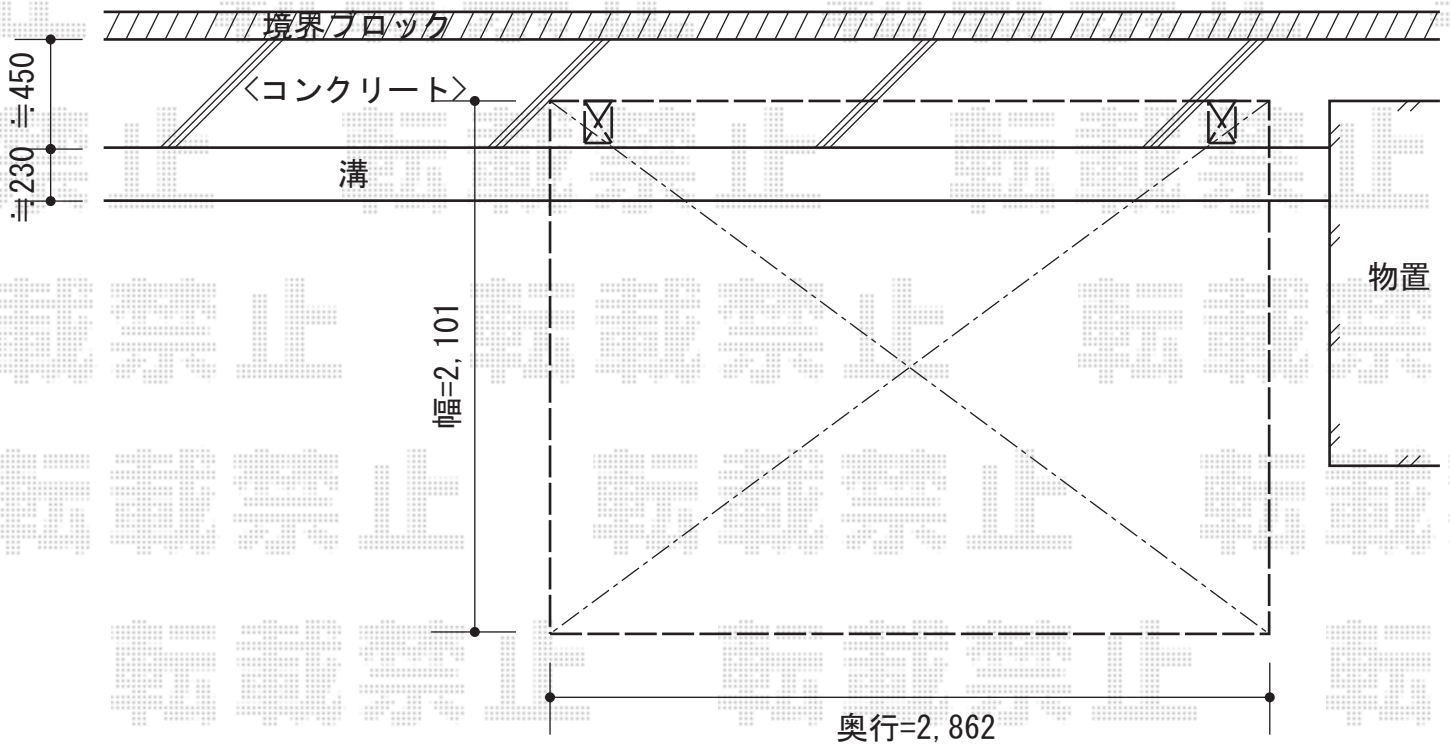

カーブポートシグマIII ミニ積雪～30cm対応

トステム カーブポートシグマIII ミニ積雪～30cm対応  
幅=2,101mm  
奥行=2,862mm  
色：ホワイト  
屋根材：ポリカーボネート（ブラウン）  
屋根高：標準柱仕様（有効高 約1,812mm）

トステム 吊り下げ物干し 標準 2本入  
色：ホワイト

現場状況や作図制限により概略図の内容と多少の違いが生じることがございます。  
施工時は、現場優先とさせて頂きたく思いますので、お立会い頂き、  
最終のご指示のほど、何卒、宜しくお願い致します。