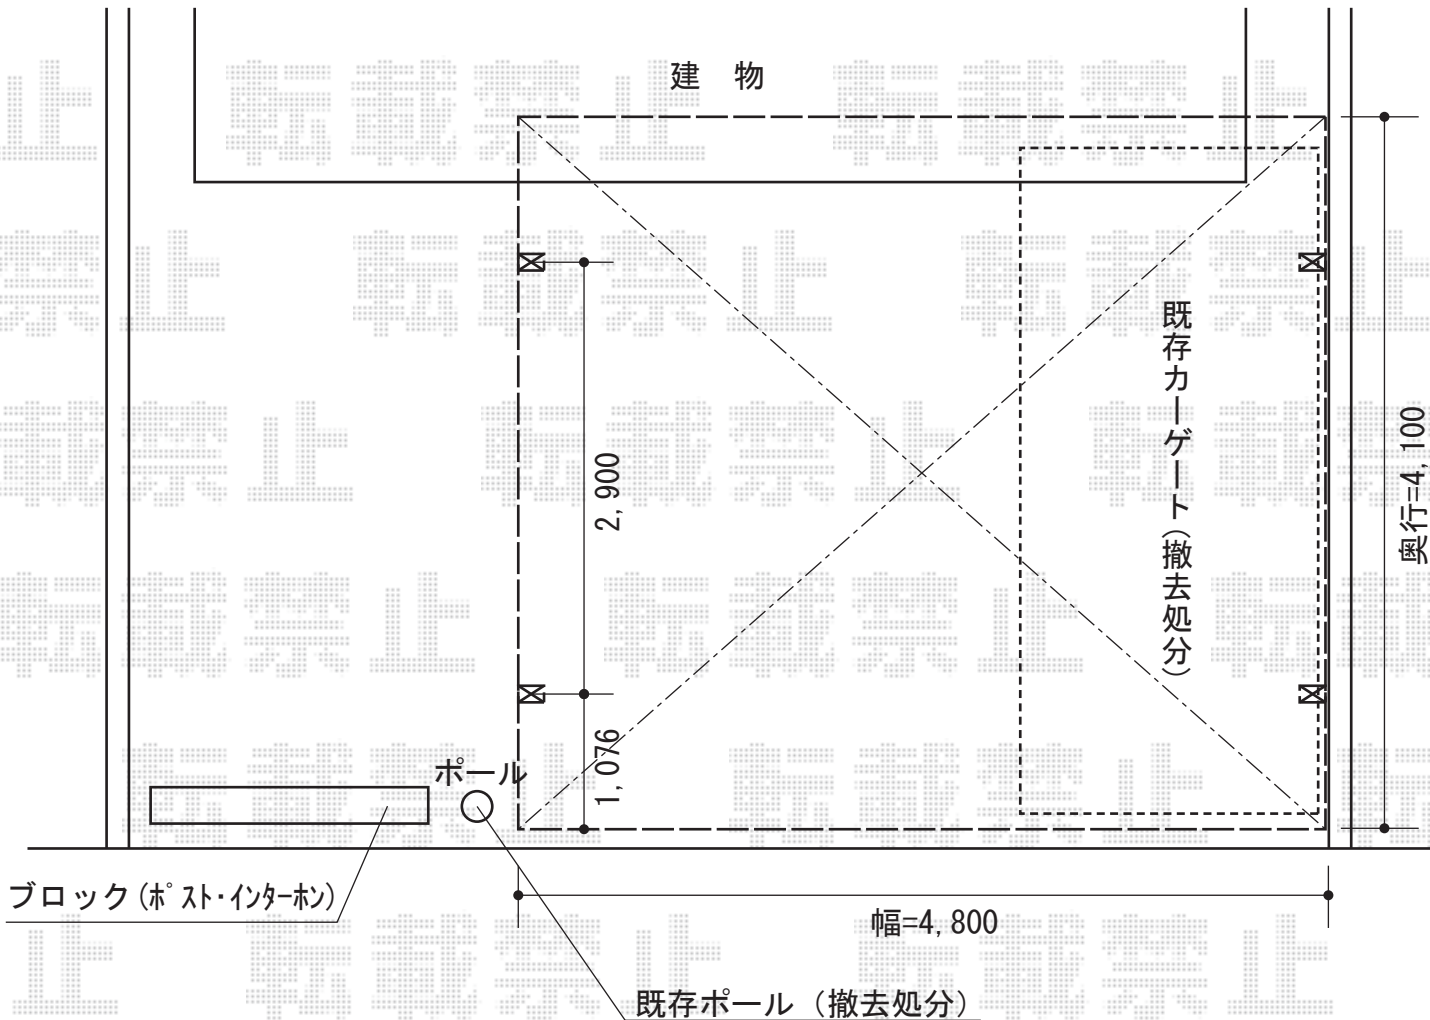

レイナポートツインZ 積雪～20cm対応(風速42m/秒)

YKK AP レイナポートツインZ 積雪～20cm対応
(風速42m/秒)

幅=4,801mm

奥行=5,052mm

色：プラチナステン

屋根材：ポリカーボネート

(トーマイマット/すりガラス調)

柱仕様：ハイルーフ仕様(有効高 約2,355mm)

現場状況や作図制限により概略図の内容と多少の違いが生じることがございます。
施工時は、現場優先とさせて頂きたく思いますので、お立会い頂き、
最終のご指示のほど、何卒、宜しくお願い致します。

EX-SHOP
HTTP://WWW.EX-SHOP.NET

担当：長谷川