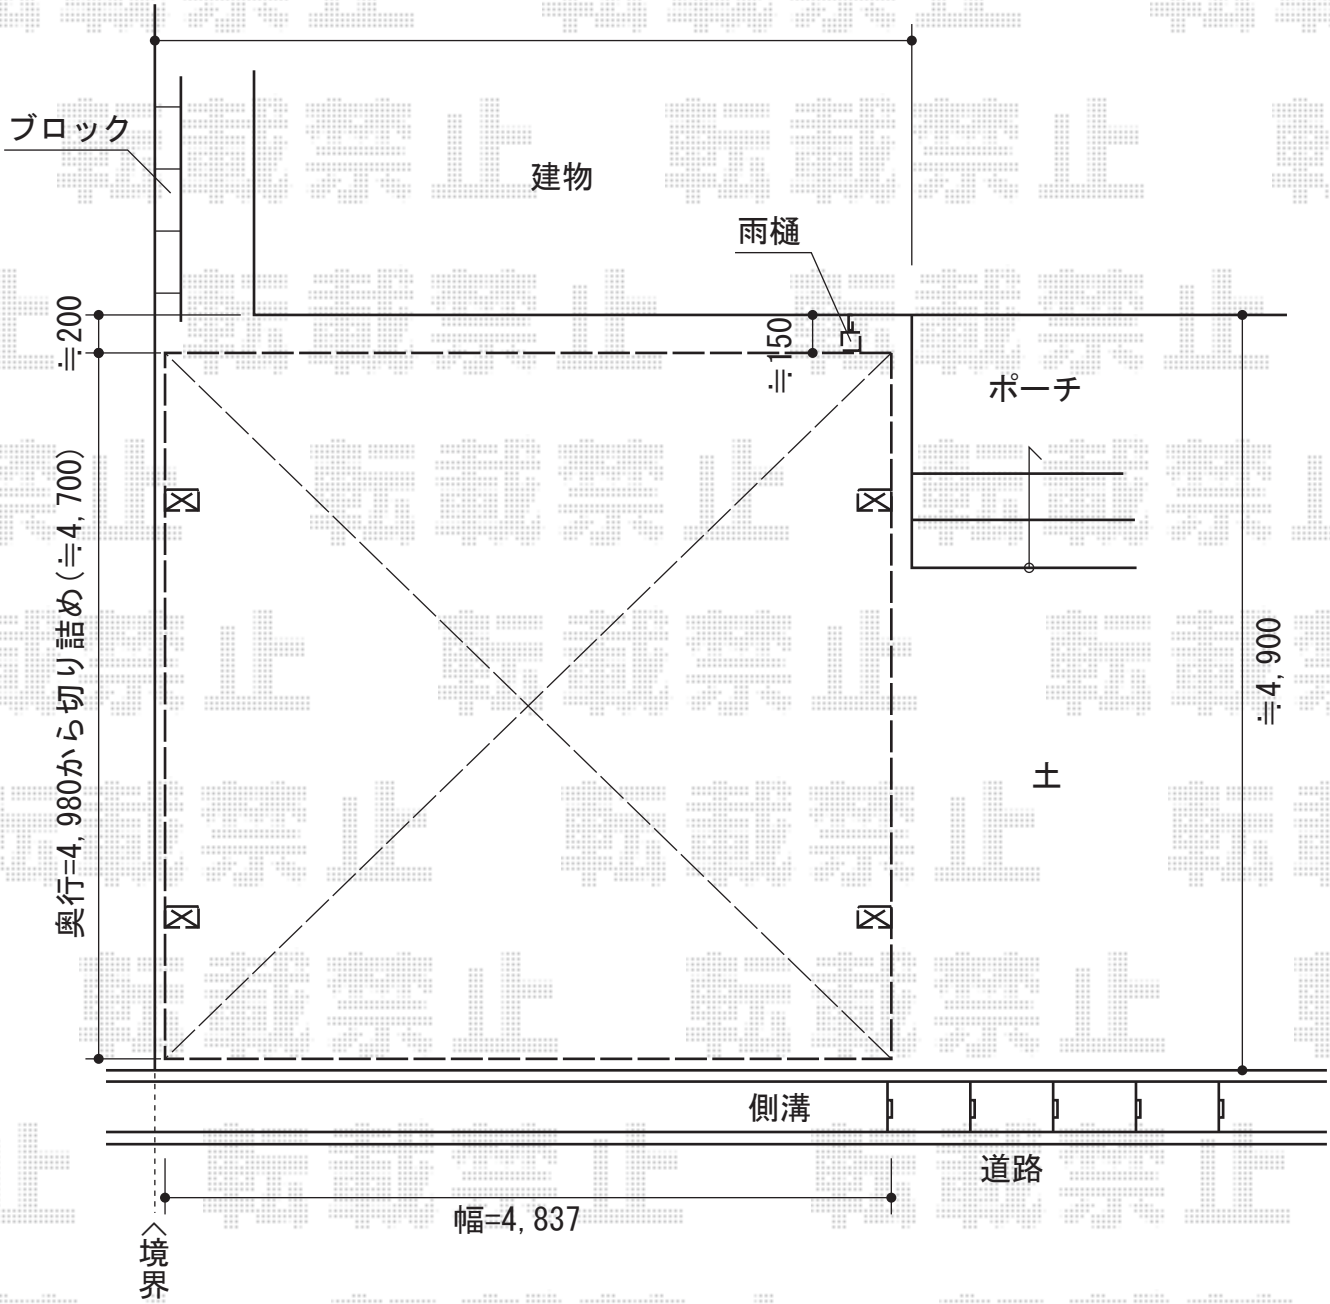

カーブポートシグマIII ワイド 積雪～30cm対応

トステム カーブポートシグマIII ワイド 積雪～30cm対応
幅=4,837mm
奥行=4,980mm
色：オータムブラウン
屋根材：熱線吸収ポリカーボネート（ライトブルーマット調）
柱仕様：標準柱仕様（有効高 約1,800mm）

現場状況や作図制限により概略図の内容と多少の違いが生じることがございます。
施工時は、現場優先とさせていただきますので、お立会い頂き、
最終のご指示のほど、何卒、宜しくお願い致します。