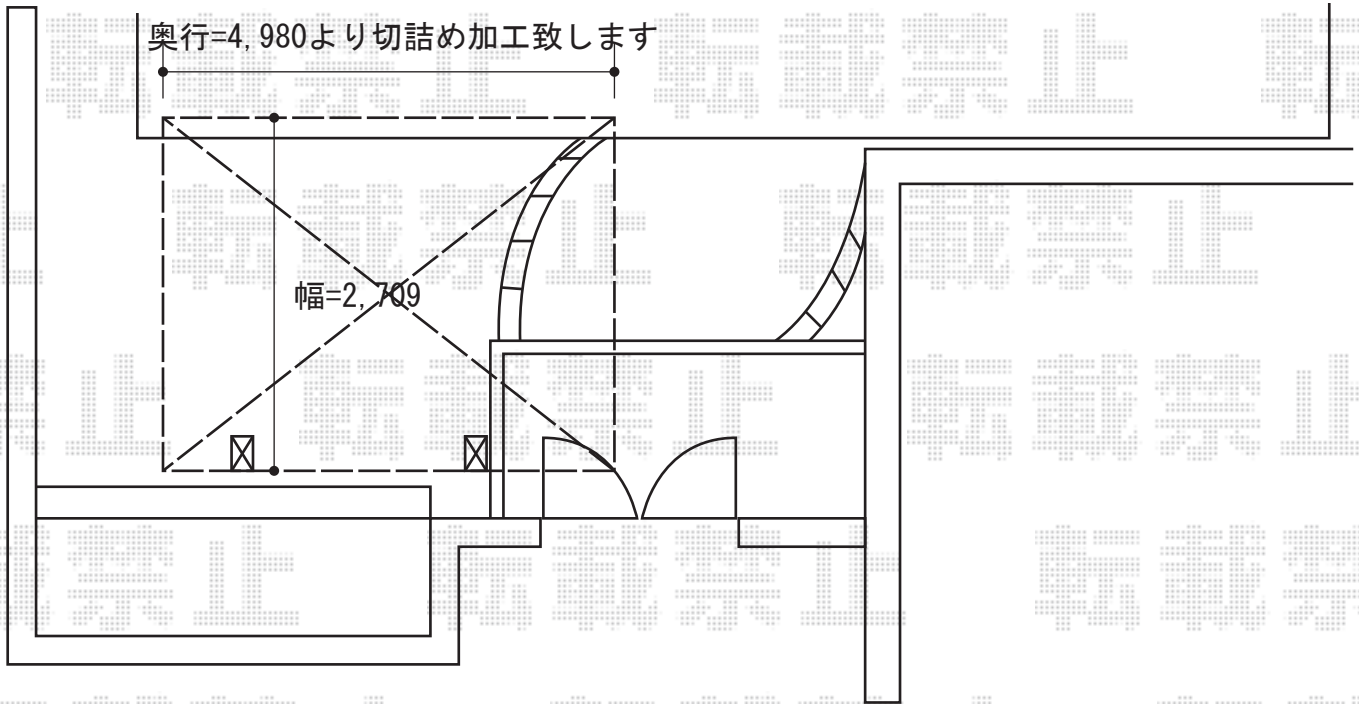

レークポートシグマIII 積雪～30cm対応

トステム レークポートシグマIII 積雪～30cm対応  
幅=2,709mm  
奥行=4,980mm  
色：オータムブラウン  
屋根材：ポリカーボネート（クリアマット/すりガラス調）  
柱仕様：ロング柱23仕様（有効高 約2,296mm）

現場状況や作図制限により概略図の内容と多少の違いが生じることがございます。  
施工時は、現場優先とさせて頂きたく思いますので、お立会い頂き、  
最終のご指示のほど、何卒、宜しくお願い致します。