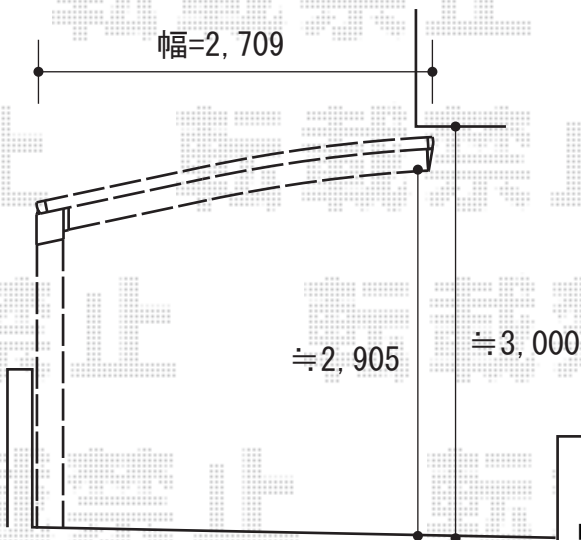

レークポートシグマIII 積雪～30cm対応

トステム レークポートシグマIII 積雪～30cm対応  
幅=2,709mm  
奥行=4,980mm  
色：オータムブラウン  
屋根材：ポリカーボネート（クリアマット/すりガラス調）  
柱仕様：ロング柱23仕様（有効高 約2,296mm）

現場状況や作図制限により概略図の内容と多少の違いが生じることがございます。  
施工時は、現場優先とさせて頂きたく思いますので、お立会い頂き、  
最終のご指示のほど、何卒、宜しくお願い致します。