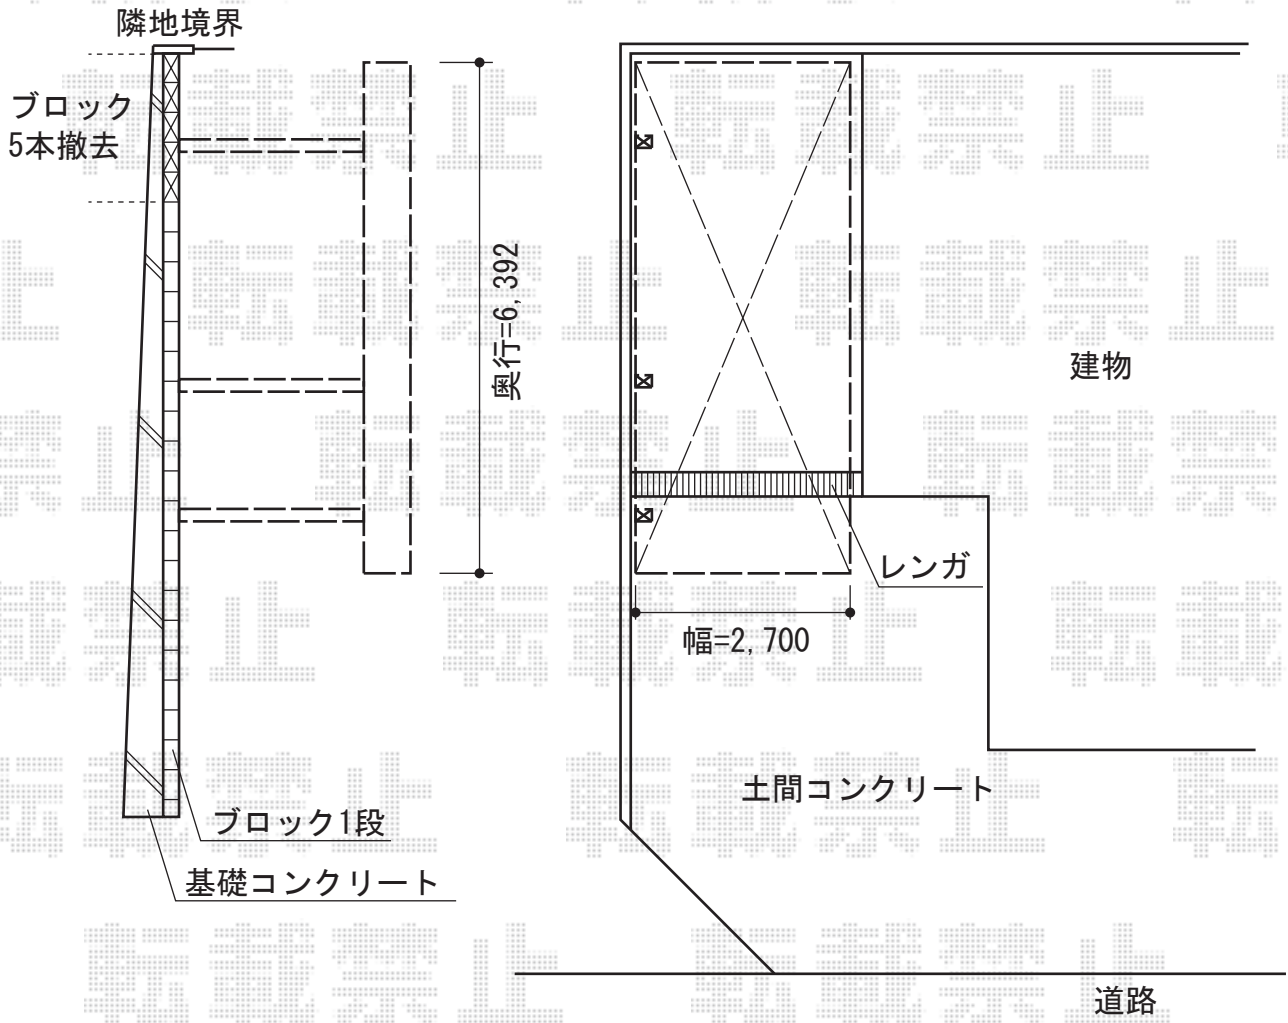

テールポートシグマIII 延長 積雪～30cm対応

トステム テールポートシグマIII 延長 積雪～30cm対応
 幅=2,700mm
 奥行=6,392mm
 色：オータムブラウン
 屋根材：熱線吸収アクアポリカーボネート（ライトブルー）
 柱仕様：ロング柱28仕様（有効高 約2,800mm）

トステム 着脱式サポート ロング柱28用×3
 色：オータムブラウン

現場状況や作図制限により概略図の内容と多少の違いが生じることがございます。
 施工時は、現場優先とさせていただきますので、お立会い頂き、
 最終のご指示のほど、何卒、宜しくお願い致します。