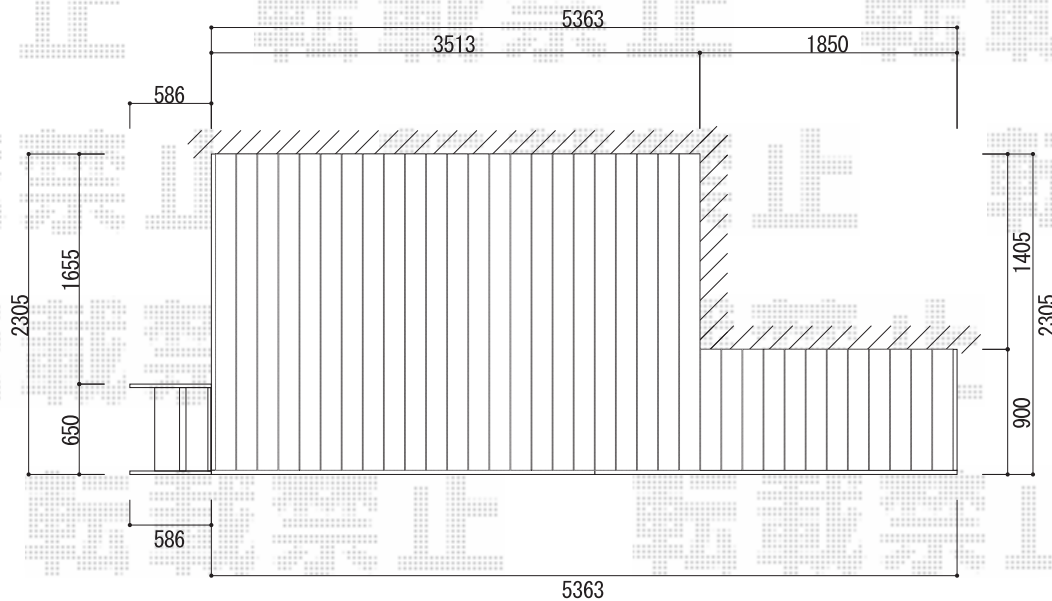

リウッドデッキII 連棟

YKK AP リウッドデッキII 連棟
 間口=約5,360mm
 出幅=7.5尺 (2,305mm)
 色：ホワイトブラウン/柱：プラチナステン
 床板：縦張り
 束柱：KSタイプ (400~500mm)

YKK AP リウッドステップ4型 Sタイプ2段
 色：ホワイトブラウン

現場状況や作図制限により概略図の内容と多少の違いが生じることがございます。
 施工時は、現場優先とさせて頂きたく思いますので、お立会い頂き、
 最終のご指示のほど、何卒、宜しくお願い致します。