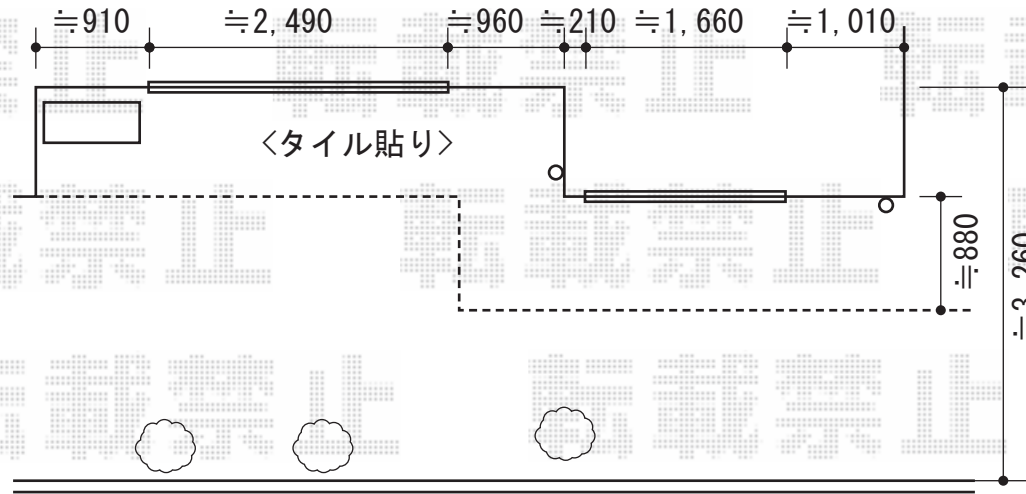

リウッドデッキII 連棟

YKK AP リウッドデッキII 連棟
 間口=約5,360mm
 出幅=7.5尺 (2,305mm)
 色：ホワイトブラウン/柱：プラチナステン
 床板：縦張り
 束柱：KSタイプ (400~500mm)

YKK AP リウッドステップ4型 Sタイプ2段
 色：ホワイトブラウン

現場状況や作図制限により概略図の内容と多少の違いが生じることがございます。
 施工時は、現場優先とさせて頂きたく思いますので、お立会い頂き、
 最終のご指示のほど、何卒、宜しくお願い致します。