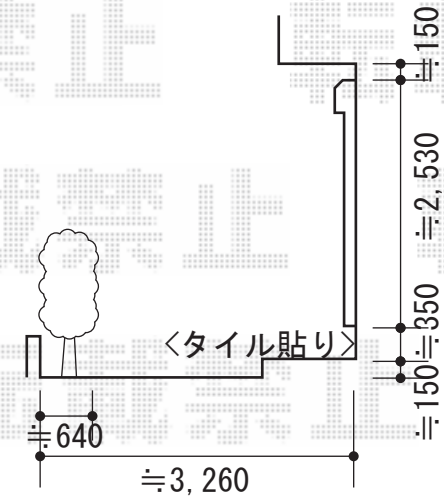

リウッドデッキII 連棟

YKK AP リウッドデッキII 連棟
 間口=約5,360mm
 出幅=7.5尺 (2,305mm)
 色：ホワイトブラウン/柱：プラチナステン
 床板：縦張り
 束柱：KSタイプ (400~500mm)

YKK AP リウッドステップ4型 Sタイプ2段
 色：ホワイトブラウン

現場状況や作図制限により概略図の内容と多少の違いが生じることがございます。
 施工時は、現場優先とさせて頂きたく思いますので、お立会い頂き、
 最終のご指示のほど、何卒、宜しくお願い致します。