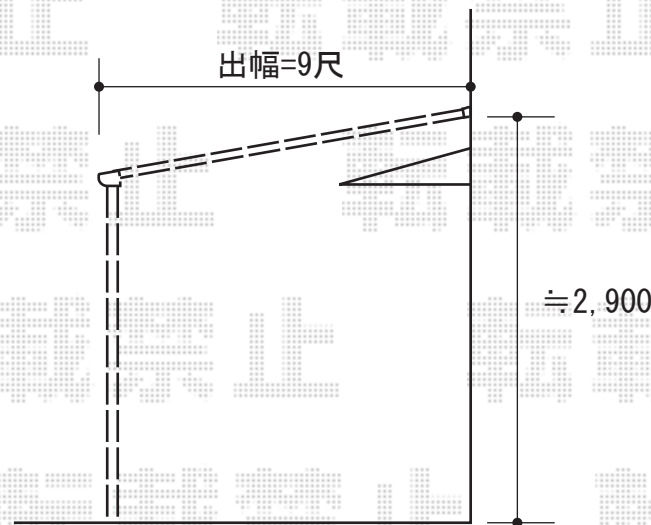

ライザーテラスⅡF型 テラスタイプ 単体 積雪～20cm対応

雨樋横から
テラス屋根を取付致します

トステム ライザーテラスⅡF型 テラスタイプ 単体 積雪～20cm対応
間口=関東間3.0間通し(柱芯々5,260mm 屋根幅5,480mm)
出幅=9尺(2,685mm)
色: シャイングレー
屋根材: ポリカーボネート(ブラウン)
柱仕様: 柱位置固定タイプ
施工方法: 上止め

現場状況や作図制限により概略図の内容と多少の違いが生じることがございます。
施工時は、現場優先とさせて頂きたく思いますので、お立会い頂き、
最終のご指示のほど、何卒、宜しくお願い致します。