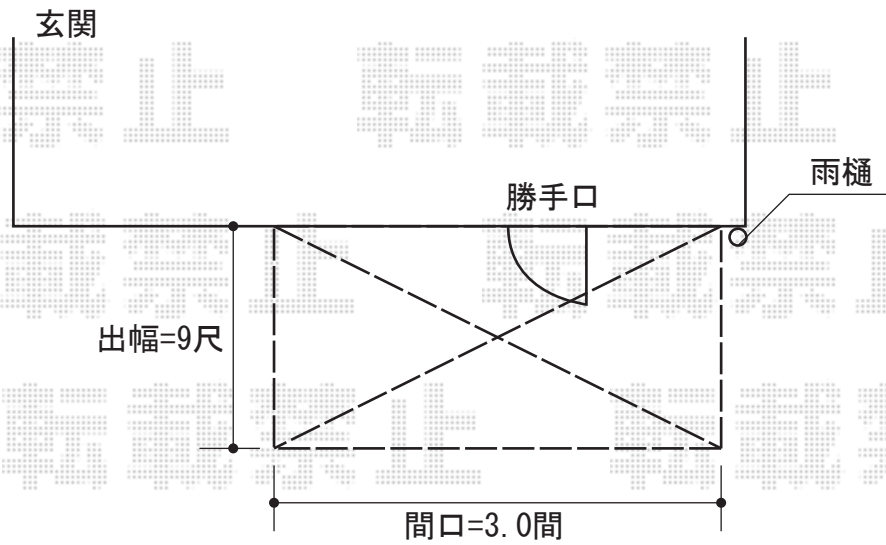

ライザーテラスⅡF型 テラスタイプ 単体 積雪～20cm対応

雨樋横から
テラス屋根を取付致します

トステム ライザーテラスⅡF型 テラスタイプ 単体 積雪～20cm対応
間口=関東間3.0間通し(柱芯々5,260mm 屋根幅5,480mm)
出幅=9尺(2,685mm)
色: シャイングレー
屋根材: ポリカーボネート(ブラウン)
柱仕様: 柱位置固定タイプ
施工方法: 上止め

現場状況や作図制限により概略図の内容と多少の違いが生じることがございます。
施工時は、現場優先とさせて頂きたく思いますので、お立会い頂き、
最終のご指示のほど、何卒、宜しくお願い致します。