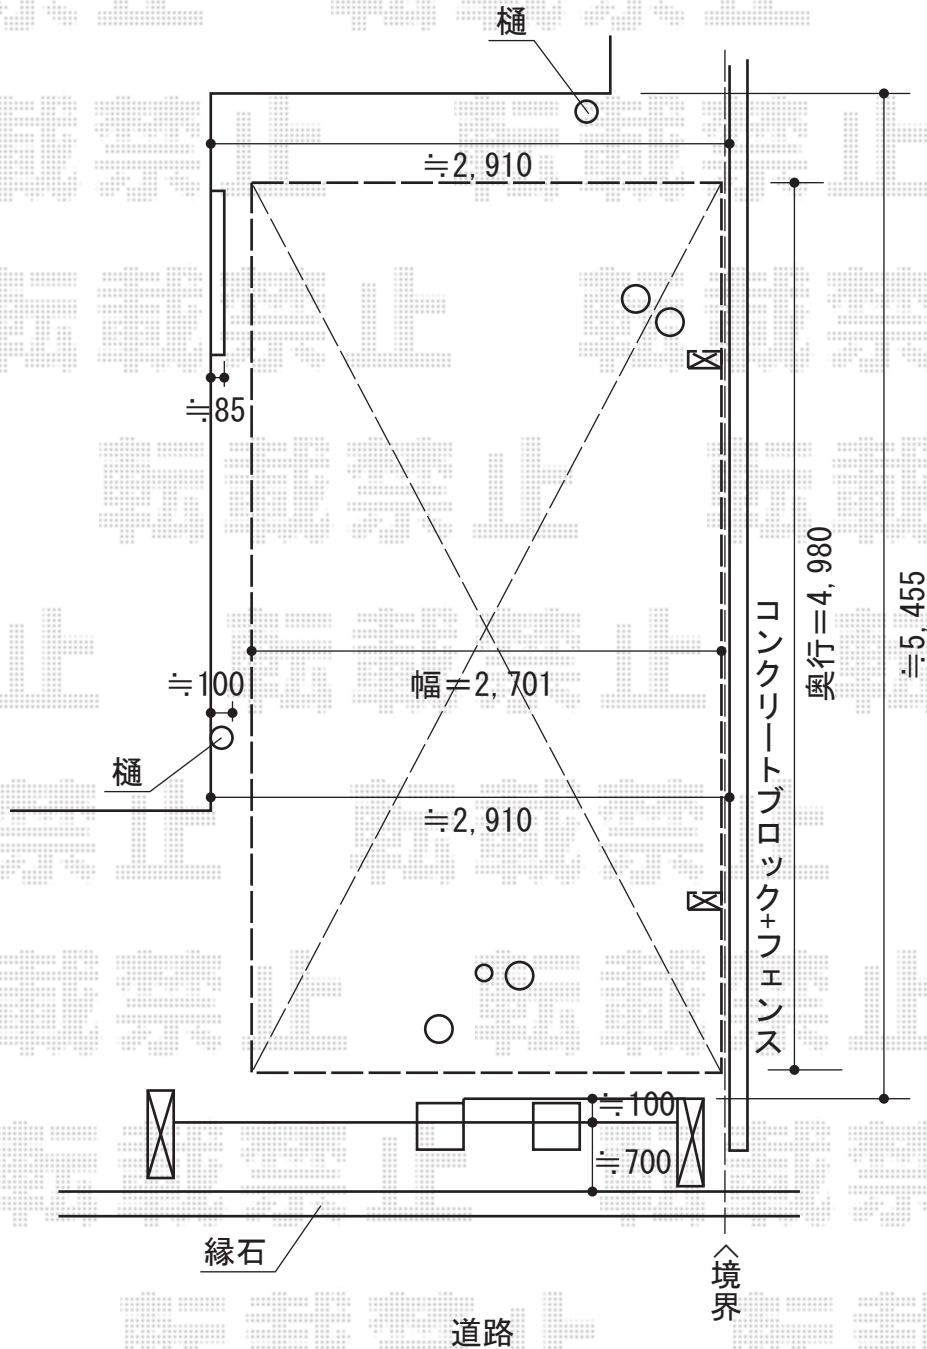

カーブポートシグマIII 積雪～30cm対応

トステム カーブポートシグマIII 積雪～30cm対応

幅=2,701mm

奥行=4,980mm

色：シャイングレー

屋根材：熱線吸収アクアポリカーボネート（ライトブルー）

柱仕様：ロング柱23仕様（有効高 約2,300mm）

現場状況や作図制限により概略図の内容と多少の違いが生じることがございます。
施工時は、現場優先とさせて頂きたく思いますので、お立会い頂き、
最終のご指示のほど、何卒、宜しくお願い致します。