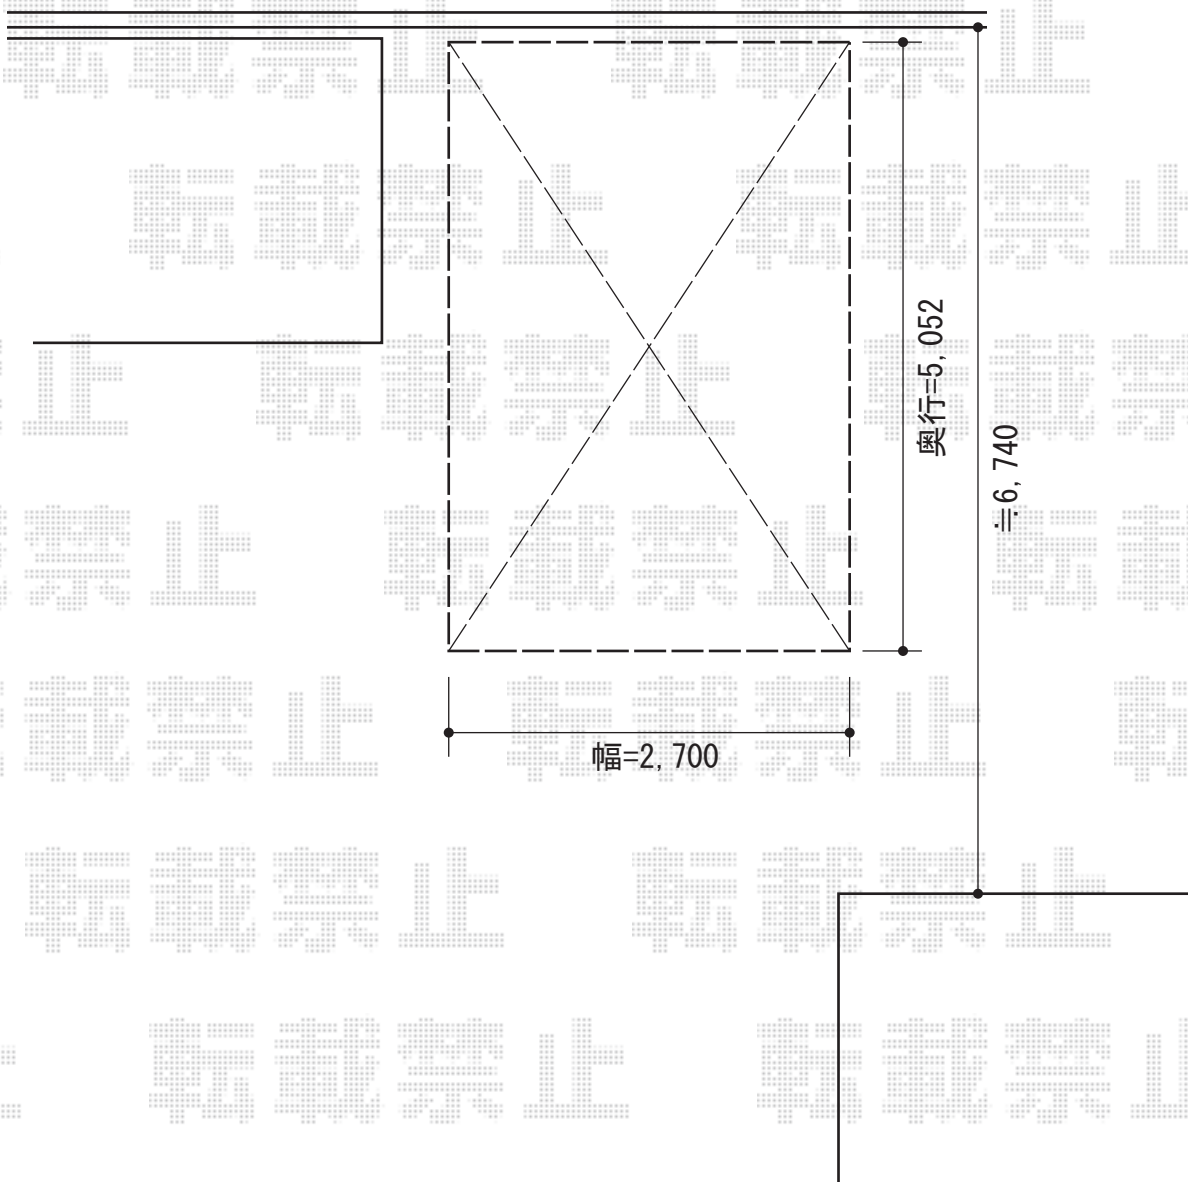

プレシオスポーツ 積雪~20cm対応

Value Select プレシオスポーツ 積雪~20cm対応
幅=2,700mm
奥行=5,052mm
色：ノーブルステン
屋根材：熱線遮断ポリカーボネート（スカイブルーマット調）
柱仕様：標準柱仕様（有効高 約1,800mm）

現場状況や作図制限により概略図の内容と多少の違いが生じることがございます。
施工時は、現場優先とさせて頂きたく思いますので、お立会い頂き、
最終のご指示のほど、何卒、宜しくお願い致します。