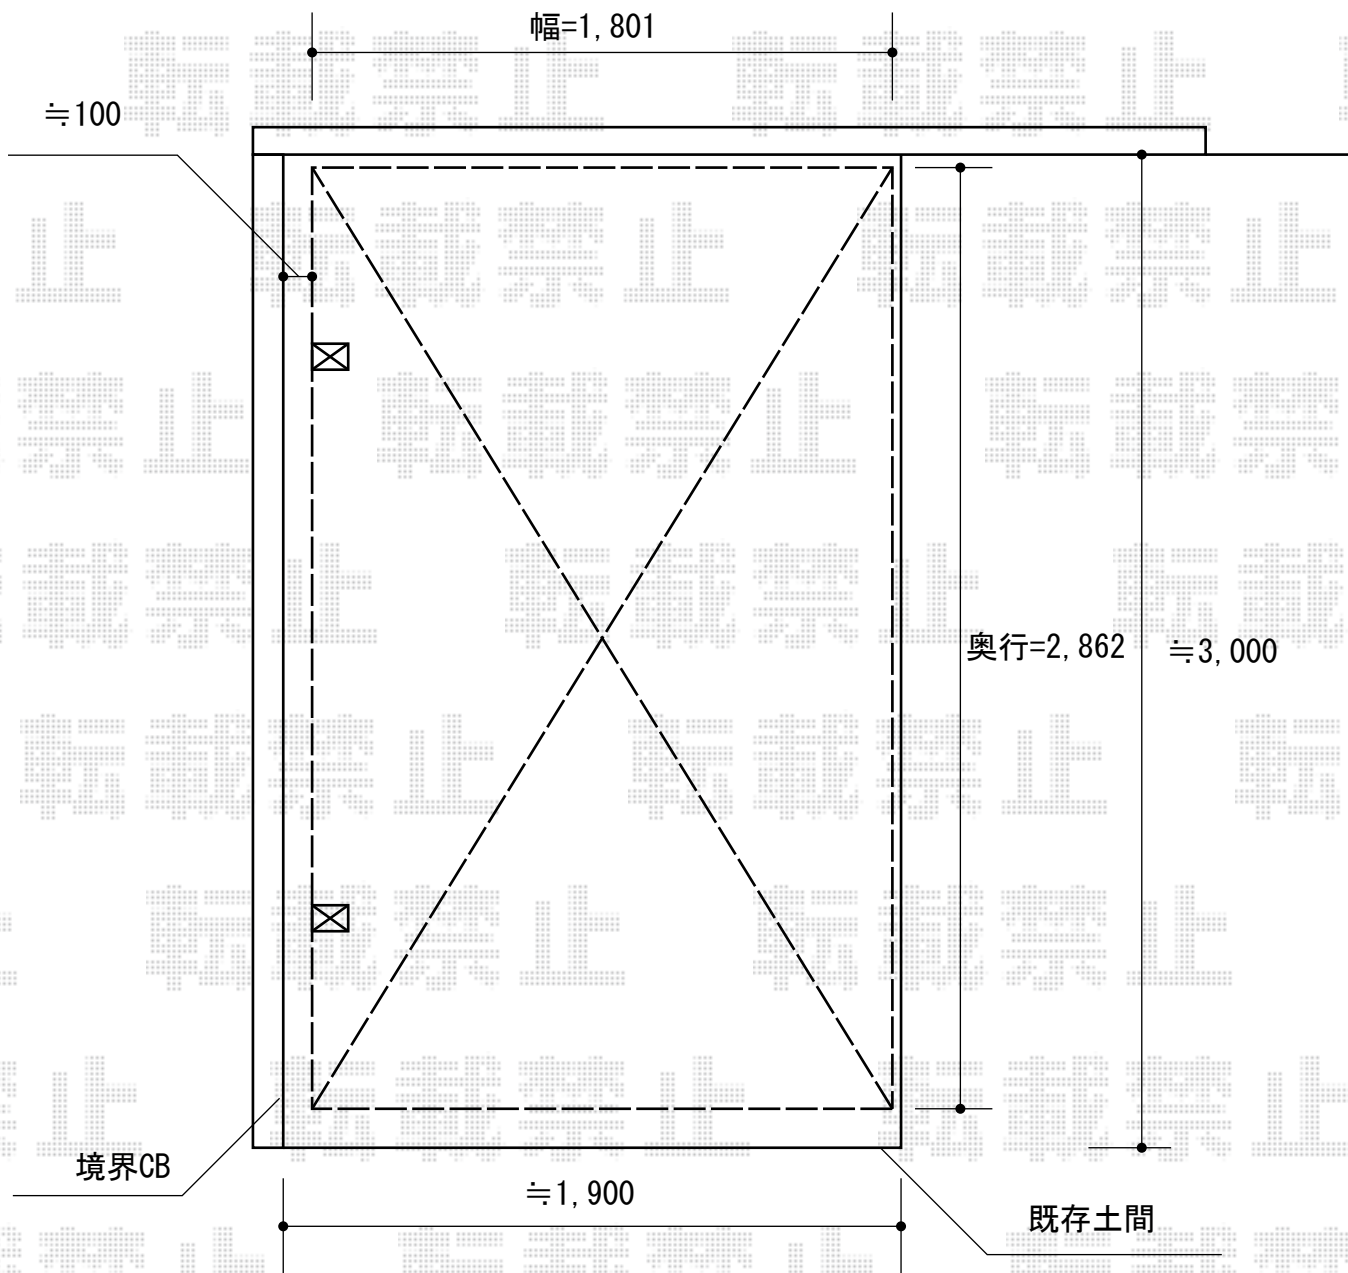

カーブポートシグマIII ミニ 積雪~30cm対応

トステム カーブポートシグマIII ミニ 積雪~30cm対応
幅=1,801mm
奥行=2,862mm
色：シャイングレー
屋根材：ポリカーボネート（クリアマット/すりガラス調）
柱仕様：標準柱仕様（有効高 約1,812mm）

現場状況や作図制限により概略図の内容と多少の違いが生じることがございます。
施工時は、現場優先とさせて頂きたく思いますので、お立会い頂き、
最終のご指示のほど、何卒、宜しくお願い致します。