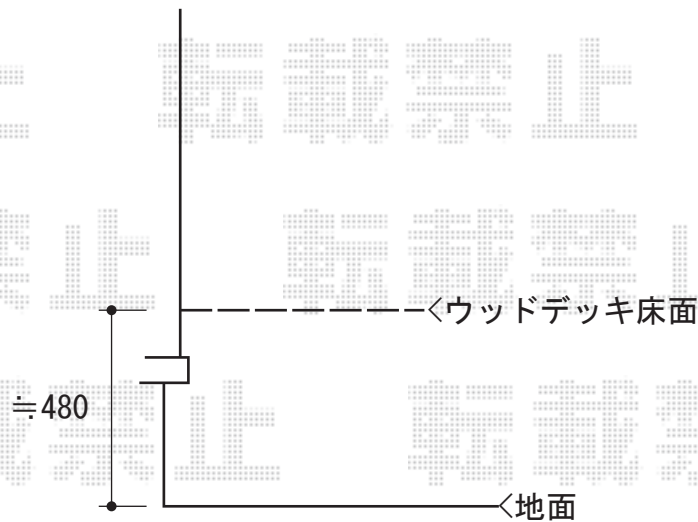

## リウッドデッキII 連棟

YKK AP リウッドデッキII 連棟  
間口=3.0間 (5,514mm)  
出幅=6尺 (1,850mm)  
色：ウォームグレイ  
床板：縦貼り  
束柱：KSタイプ(400~500mm) プラチナステン

YKK AP 独立式リウッドステップ  
色：床板/ウォームグレイ 柱/プラチナステン

現場状況や作図制限により概略図の内容と多少の違いが生じることがございます。  
施工時は、現場優先とさせていただきますので、お立会い頂き、  
最終のご指示のほど、何卒、宜しくお願い致します。