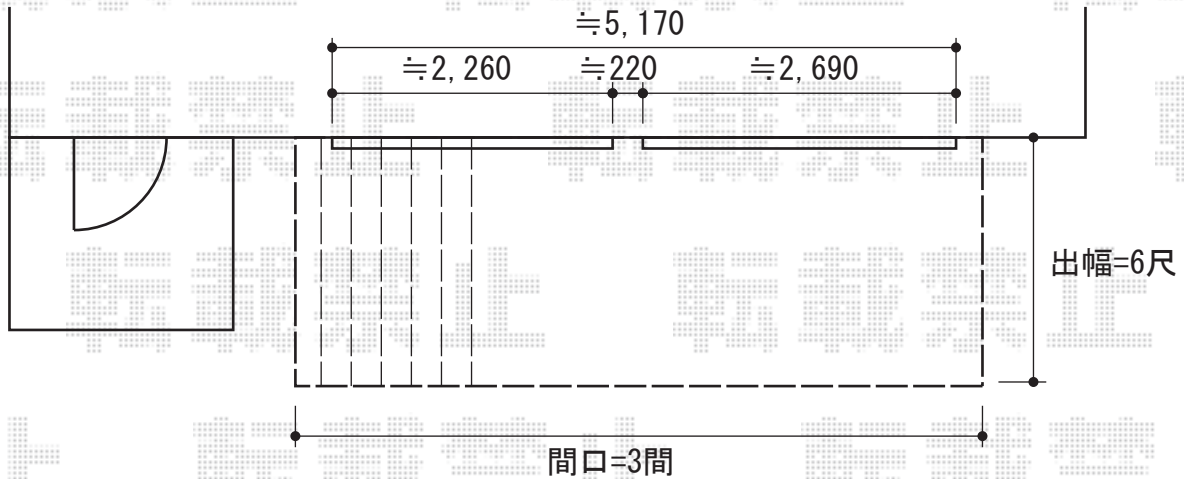

## リウッドデッキII 連棟

YKK AP リウッドデッキII 連棟  
間口=3.0間 (5,514mm)  
出幅=6尺 (1,850mm)  
色：ウォームグレイ  
床板：縦貼り  
束柱：KSタイプ(400~500mm) プラチナステン

YKK AP 独立式リウッドステップ  
色：床板/ウォームグレイ 柱/プラチナステン

現場状況や作図制限により概略図の内容と多少の違いが生じることがございます。  
施工時は、現場優先とさせていただきますので、お立会い頂き、  
最終のご指示のほど、何卒、宜しくお願い致します。