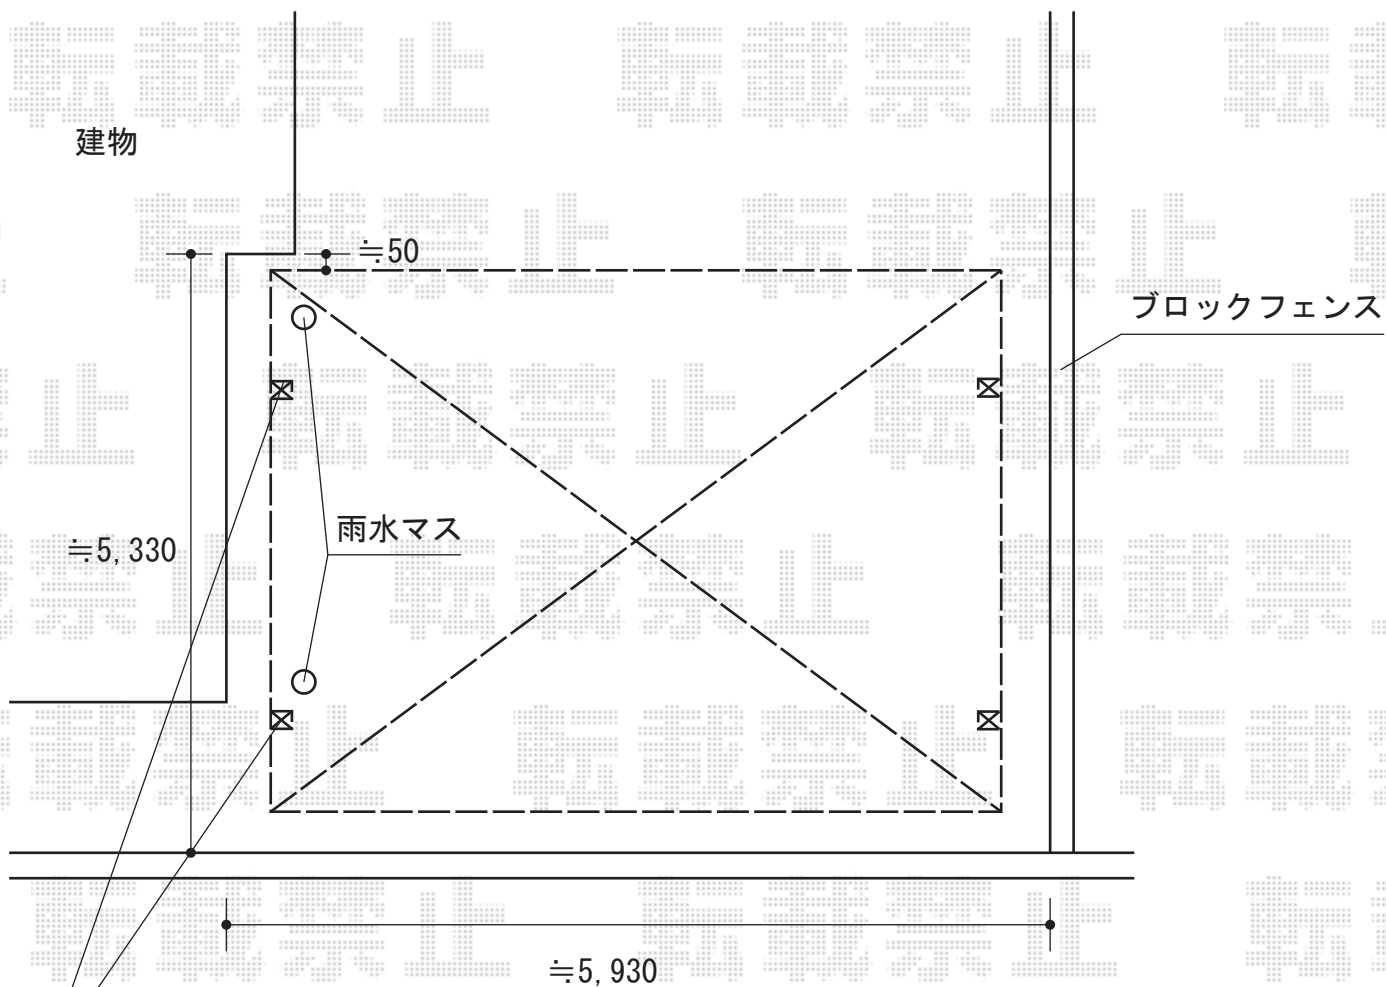

カーブポートシグマIII ワイド 積雪~30cm対応

雨水の管をかわして柱を設置致します

トステム カーブポートシグマIII ワイド 積雪~30cm対応
幅=4,837mm
奥行=4,980mm
色：シャイングレー
屋根材：ポリカーボネート（クリアマット/すりガラス調）
柱仕様：ロング柱23仕様（有効高 約2,300mm）

現場状況や作図制限により概略図の内容と多少の違いが生じることがございます。
施工時は、現場優先とさせて頂きたく思いますので、お立会い頂き、
最終のご指示のほど、何卒、宜しくお願い致します。