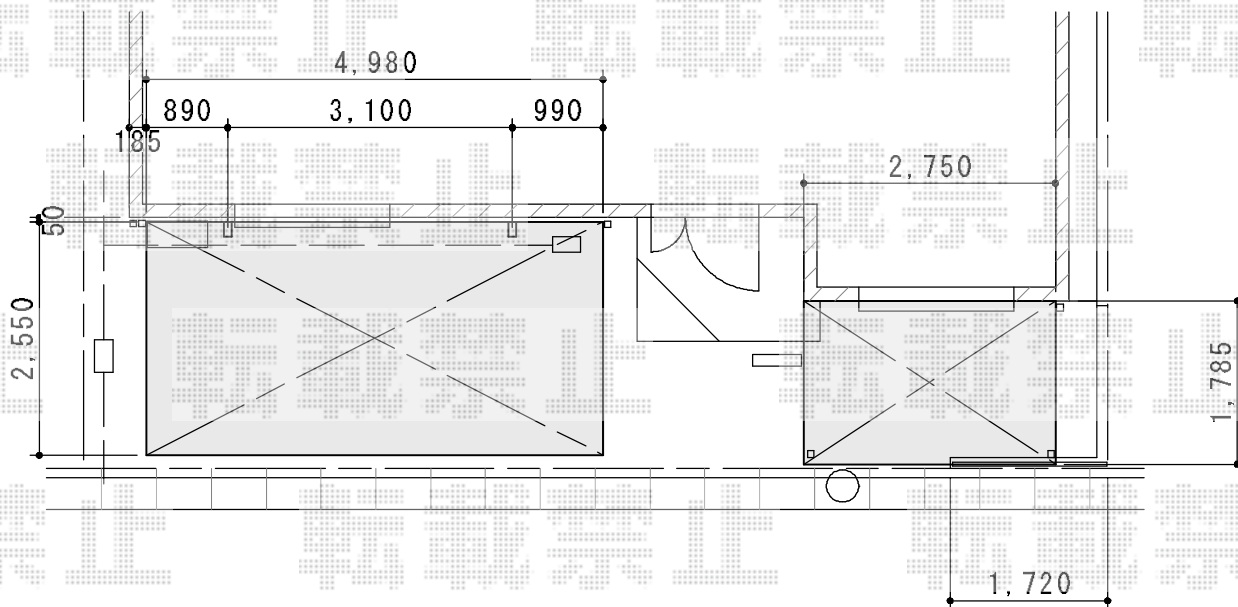

カーポート・テラス屋根・フェンス

トステム レガーナポートシグマIII 積雪～30cm対応
 幅=2,550mm
 奥行=4,980mm
 色：シャイングレー
 屋根材：熱線吸収ポリカーボネート（ライトブルーマット調）
 柱仕様：ロング柱23仕様（有効高 約2,342mm）
 雨樋：ありタイプ

トステム ライザーテラスII F型 テラスタイプ 単体 積雪～20cm対応
 間口=関東間1.5間（柱芯々2,530mm 屋根幅2,750mm）
 出幅=6尺（1,785mm）
 色：シャイングレー
 屋根材：ポリカーボネート（クリアマット/すりガラス調）
 柱仕様：ロング柱/柱奥行移動タイプ
 施工方法：上止め
 オプション：壁つけ物干し（標準2本）/柱取付部品

TOEX サニーブリーズフェンスS型 [間仕切り]
 本体1枚 (W×H) = (1,000mm×800mm) × 2枚
 主柱：T6×1本/部品セット×1
 端柱：T6×2本/部品セット×1
 部品：端部キャップ×1
 色：シャイングレー

現場状況や作図制限により概略図の内容と多少の違いが生じることがございます。
 施工時は、現場優先とさせていただきますので、お立会い頂き、
 最終のご指示のほど、何卒、宜しくお願い致します。