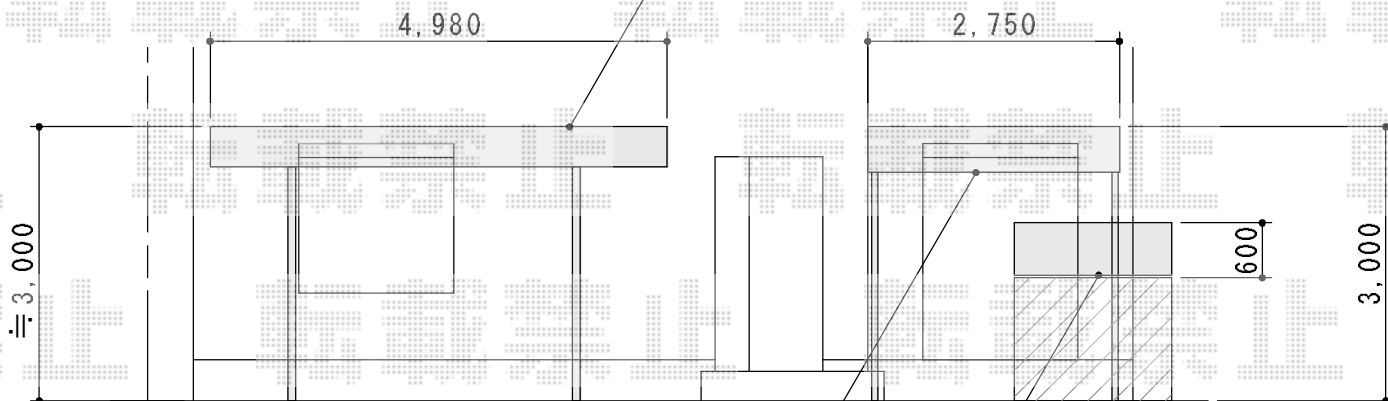

カーポート・テラス屋根・フェンス

トステム レガーナポートシグマIII 積雪～30cm対応
 幅=2,550mm
 奥行=4,980mm
 色：シャイングレー
 屋根材：熱線吸収ポリカーボネート（ライトブルーマット調）
 柱仕様：ロング柱23仕様（有効高 約2,342mm）
 雨樋：ありタイプ

トステム ライザーテラスII F型 テラスタイプ 単体 積雪～20cm対応
 間口=関東間1.5間（柱芯々2,530mm 屋根幅2,750mm）
 出幅=6尺（1,785mm）
 色：シャイングレー
 屋根材：ポリカーボネート（クリアマット/すりガラス調）
 柱仕様：ロング柱/柱奥行移動タイプ
 施工方法：上止め
 オプション：壁つけ物干し（標準2本）/柱取付部品

TOEX サニーブリーズフェンスS型 [間仕切り]
 本体1枚 (W×H) = (1,000mm×800mm) × 2枚
 主柱：T6×1本/部品セット×1
 端柱：T6×2本/部品セット×1
 部品：端部キャップ×1
 色：シャイングレー

現場状況や作図制限により概略図の内容と多少の違いが生じることがございます。
 施工時は、現場優先とさせていただきますので、お立会い頂き、
 最終のご指示のほど、何卒、宜しくお願い致します。