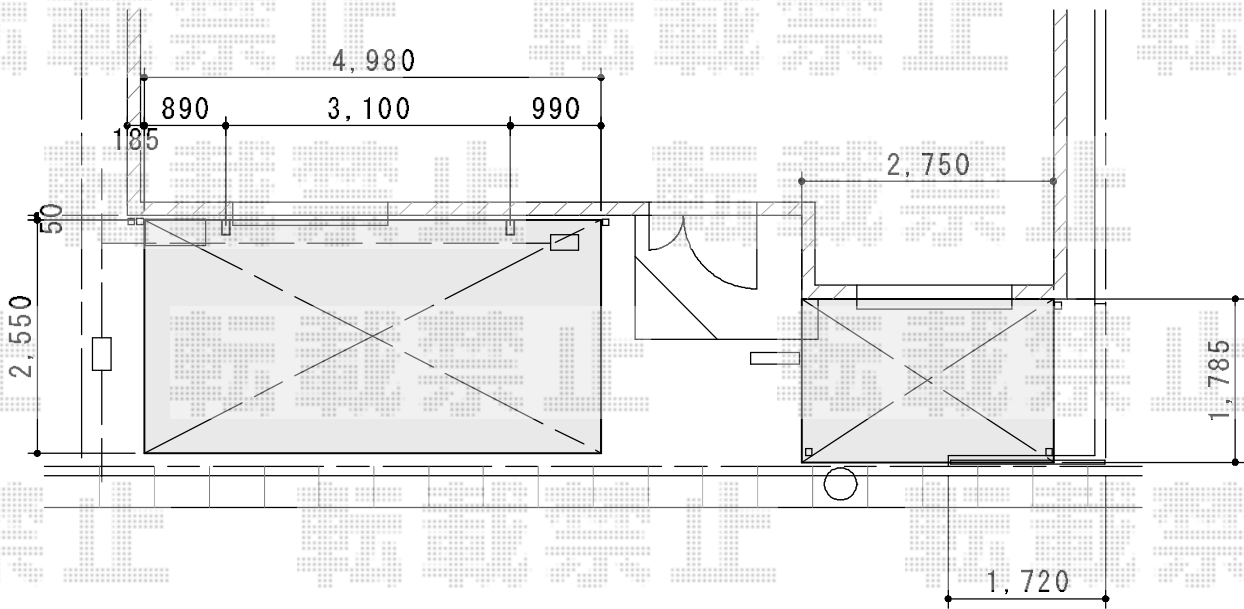

# カーポート・テラス屋根・フェンス

トステム レガーナポートシグマIII 積雪～30cm対応  
 幅=2,550mm  
 奥行=4,980mm  
 色：シャイングレー  
 屋根材：熱線吸収ポリカーボネート（ライトブルーマット調）  
 柱仕様：ロング柱23仕様（有効高 約2,342mm）  
 雨樋：ありタイプ

トステム ライザーテラスII F型 テラスタイプ 単体 積雪～20cm対応  
 間口=関東間1.5間（柱芯々2,530mm 屋根幅2,750mm）  
 出幅=6尺（1,785mm）  
 色：シャイングレー  
 屋根材：ポリカーボネート（クリアマット/すりガラス調）  
 柱仕様：ロング柱/柱奥行移動タイプ  
 施工方法：上止め  
 オプション：壁つけ物干し（標準2本）/柱取付部品

TOEX サニーブリーズフェンスS型 [間仕切り]  
 本体1枚 (W×H) = (1,000mm×800mm) × 2枚  
 主柱：T6×1本/部品セット×1  
 端柱：T6×2本/部品セット×1  
 部品：端部キャップ×1  
 色：シャイングレー

現場状況や作図制限により概略図の内容と多少の違いが生じることがございます。  
 施工時は、現場優先とさせていただきますので、お立会い頂き、  
 最終のご指示のほど、何卒、宜しくお願い致します。