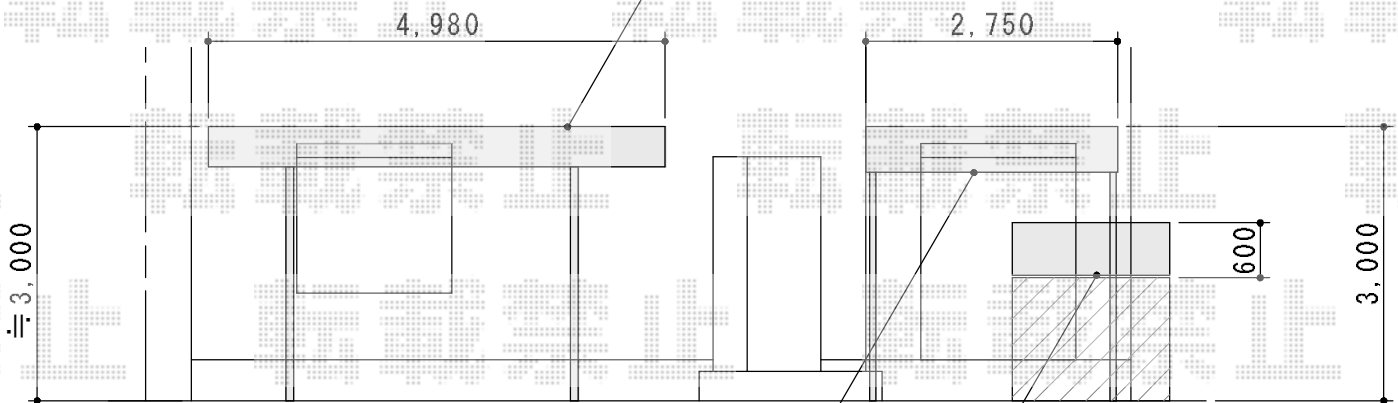

# カーポート・テラス屋根・フェンス

トステム レガーナポートシグマIII 積雪～30cm対応  
 幅=2,550mm  
 奥行=4,980mm  
 色：シャイングレー  
 屋根材：熱線吸収ポリカーボネート（ライトブルーマット調）  
 柱仕様：ロング柱23仕様（有効高 約2,342mm）  
 雨樋：ありタイプ

トステム ライザーテラスII F型 テラスタイプ 単体 積雪～20cm対応  
 間口=関東間1.5間（柱芯々2,530mm 屋根幅2,750mm）  
 出幅=6尺（1,785mm）  
 色：シャイングレー  
 屋根材：ポリカーボネート（クリアマット/すりガラス調）  
 柱仕様：ロング柱/柱奥行移動タイプ  
 施工方法：上止め  
 オプション：壁つけ物干し（標準2本）/柱取付部品

TOEX サニーブリーズフェンスS型 [間仕切り]  
 本体1枚 (W×H) = (1,000mm×800mm) × 2枚  
 主柱：T6×1本/部品セット×1  
 端柱：T6×2本/部品セット×1  
 部品：端部キャップ×1  
 色：シャイングレー

現場状況や作図制限により概略図の内容と多少の違いが生じることがございます。  
 施工時は、現場優先とさせていただきますので、お立会い頂き、  
 最終のご指示のほど、何卒、宜しくお願い致します。