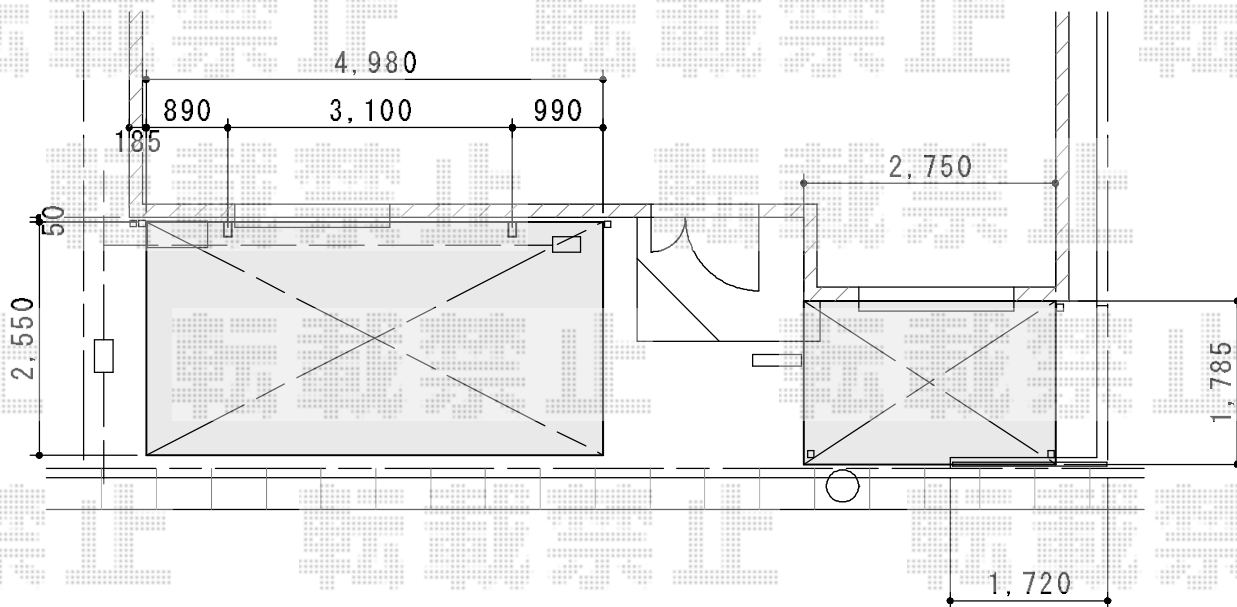

# カーポート・テラス屋根・フェンス

トステム レガーナポートシグマIII 積雪～30cm対応  
 幅=2,550mm  
 奥行=4,980mm  
 色：シャイングレー  
 屋根材：熱線吸収ポリカーボネート（ライトブルーマット調）  
 柱仕様：ロング柱23仕様（有効高 約2,342mm）  
 雨樋：ありタイプ

トステム ライザーテラスII F型 テラスタイプ 単体 積雪～20cm対応  
 間口=関東間1.5間（柱芯々2,530mm 屋根幅2,750mm）  
 出幅=6尺（1,785mm）  
 色：シャイングレー  
 屋根材：ポリカーボネート（クリアマット/すりガラス調）  
 柱仕様：ロング柱/柱奥行移動タイプ  
 施工方法：上止め  
 オプション：壁つけ物干し（標準2本）/柱取付部品

TOEX サニーブリーズフェンスS型 [間仕切り]  
 本体1枚 (W×H) = (1,000mm×800mm) × 2枚  
 主柱：T6×1本/部品セット×1  
 端柱：T6×2本/部品セット×1  
 部品：端部キャップ×1  
 色：シャイングレー

現場状況や作図制限により概略図の内容と多少の違いが生じることがございます。  
 施工時は、現場優先とさせて頂きたく思いますので、お立会い頂き、  
 最終のご指示のほど、何卒、宜しくお願い致します。