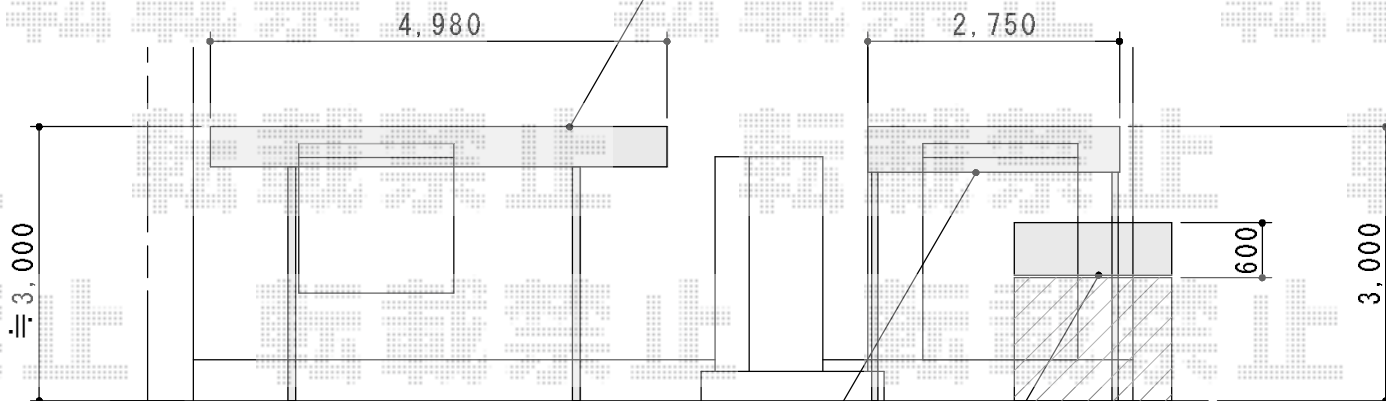

# カーポート・テラス屋根・フェンス

トステム レガーナポートシグマIII 積雪～30cm対応  
 幅=2,550mm  
 奥行=4,980mm  
 色：シャイングレー  
 屋根材：熱線吸収ポリカーボネート（ライトブルーマット調）  
 柱仕様：ロング柱23仕様（有効高 約2,342mm）  
 雨樋：ありタイプ

トステム ライザーテラスII F型 テラスタイプ 単体 積雪～20cm対応  
 間口=関東間1.5間（柱芯々2,530mm 屋根幅2,750mm）  
 出幅=6尺（1,785mm）  
 色：シャイングレー  
 屋根材：ポリカーボネート（クリアマット/すりガラス調）  
 柱仕様：ロング柱/柱奥行移動タイプ  
 施工方法：上止め  
 オプション：壁つけ物干し（標準2本）/柱取付部品

TOEX サニーブリーズフェンスS型 [間仕切り]  
 本体1枚 (W×H) = (1,000mm×800mm) × 2枚  
 主柱：T6×1本/部品セット×1  
 端柱：T6×2本/部品セット×1  
 部品：端部キャップ×1  
 色：シャイングレー

現場状況や作図制限により概略図の内容と多少の違いが生じることがございます。  
 施工時は、現場優先とさせて頂きたく思いますので、お立会い頂き、  
 最終のご指示のほど、何卒、宜しくお願い致します。