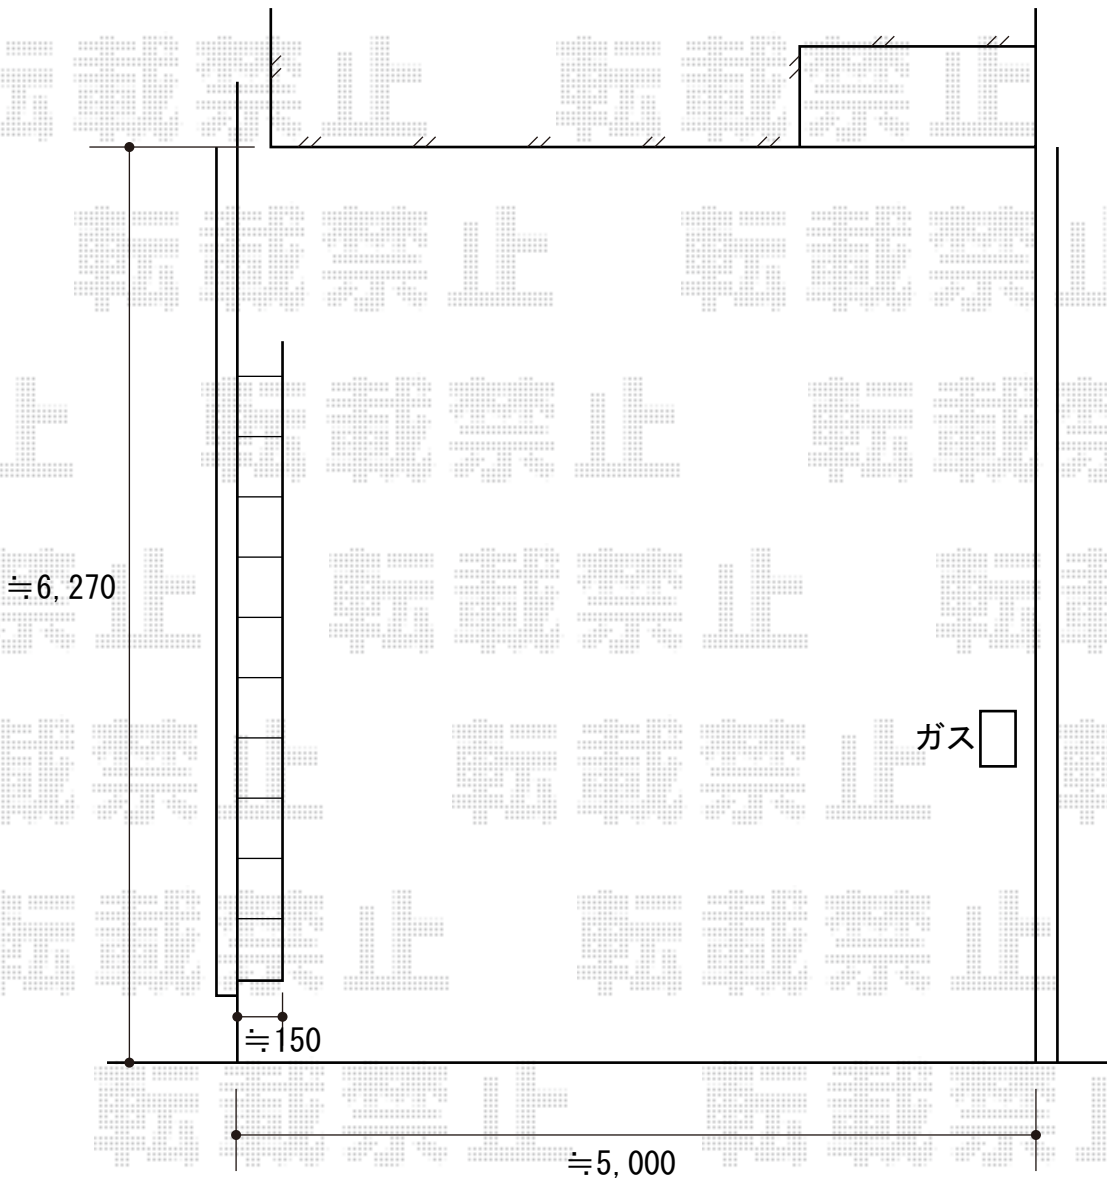

カーブポートシグマⅢ ワイド 積雪～30cm対応

トステム カーブポートシグマⅢ ワイド 積雪～30cm対応
幅=4,837mm
奥行=5,686mm
色：シャイングレー
屋根材：ポリカーボネート（クリアマット/すりガラス調）
柱仕様：ロング柱23仕様（有効高 約2,300mm）

現場状況や作図制限により概略図の内容と多少の違いが生じることがございます。
施工時は、現場優先とさせていただきますので、お立会い頂き、
最終のご指示のほど、何卒、宜しくお願い致します。