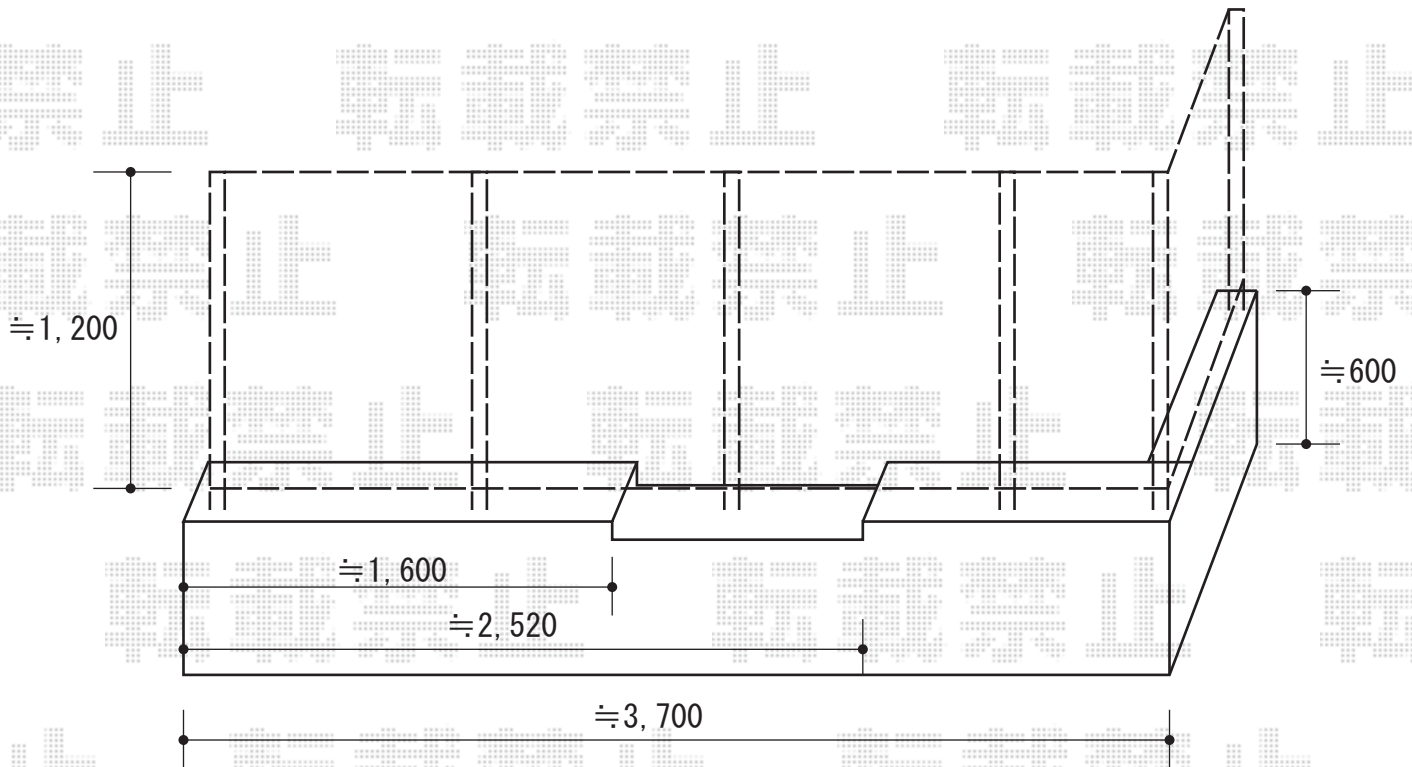

## サニーブリーズフェンスS型 <採光タイプ>間仕切りタイプ

TOEX サニーブリーズフェンスS型 <採光タイプ>間仕切りタイプ  
本体1枚 (W×H) = (1,000mm×1,200mm) × 5枚  
主柱：T-12×3本  
端柱：T-12×2本  
コーナー柱：T-12×1本  
部品セット：主柱用×3・端柱用×2・コーナー柱用×1  
色：オータムブラウン

現場状況や作図制限により概略図の内容と多少の違いが生じることがございます。  
施工時は、現場優先とさせて頂きたく思いますので、お立会い頂き、  
最終のご指示のほど、何卒、宜しくお願い致します。