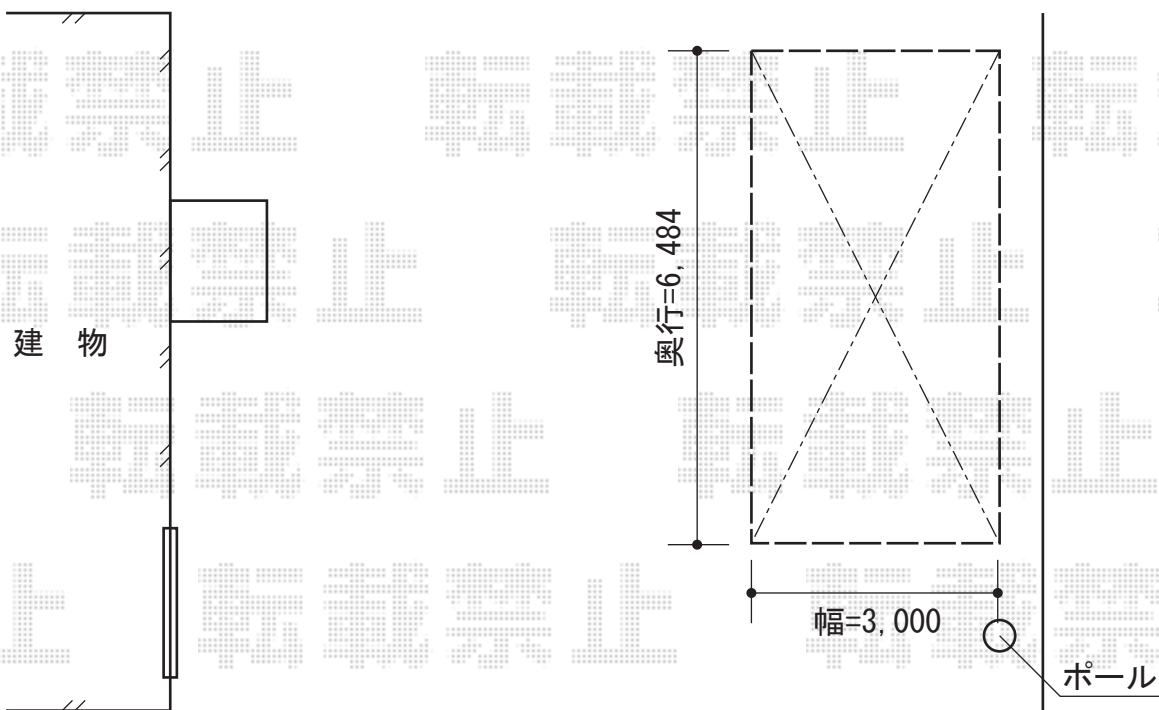

レイナポート 延長 積雪～20cm対応

YKK AP レイナポート 延長 積雪～20cm対応
幅=2,700mm
奥行=6,484mm
色：プラチナステン
屋根材：熱線遮断ポリカーボネート（アースブルーマット調）
柱仕様：ハイルフ仕様（有効高 約2,355mm）

〈土間コンクリート〉

現場状況や作図制限により概略図の内容と多少の違いが生じることがございます。
施工時は、現場優先とさせて頂きたく思いますので、お立会い頂き、
最終のご指示のほど、何卒、宜しくお願い致します。