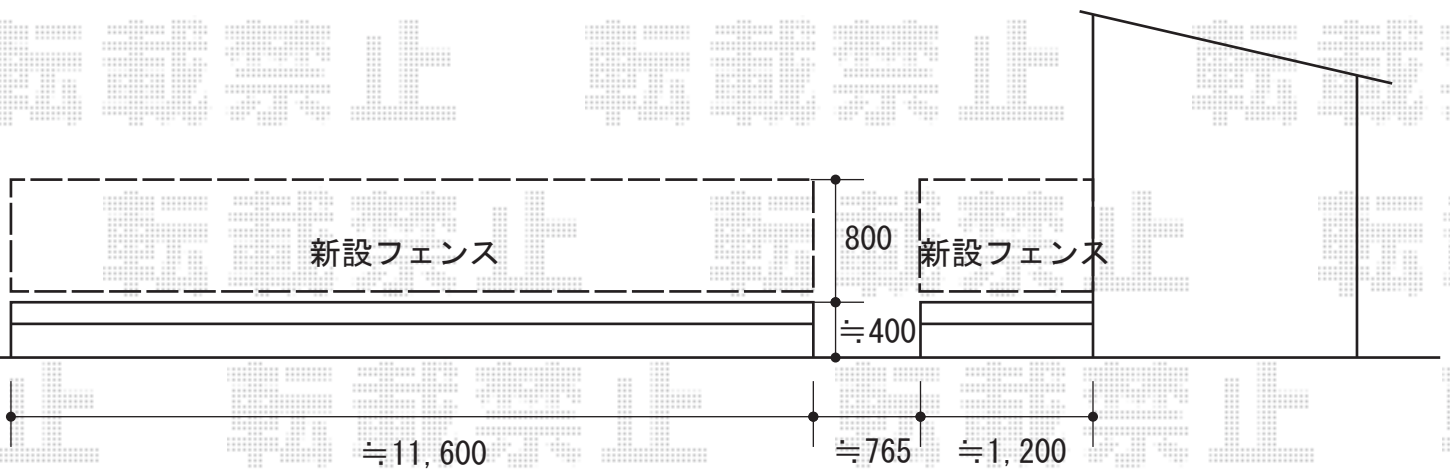

エクスラインフェンス6型 フリーポールタイプ

YKK AP エクスラインフェンス6型 フリーポールタイプ
本体1枚 (W×H) = (W1,975mm×H800mm) ×7スパン
自由柱：T80×9本
部品：エンドキャップ×2
色：ブラウン

現場状況や作図制限により概略図の内容と多少の違いが生じることがございます。
施工時は、現場優先とさせて頂きたく思いますので、お立会い頂き、
最終のご指示のほど、何卒、宜しくお願い致します。