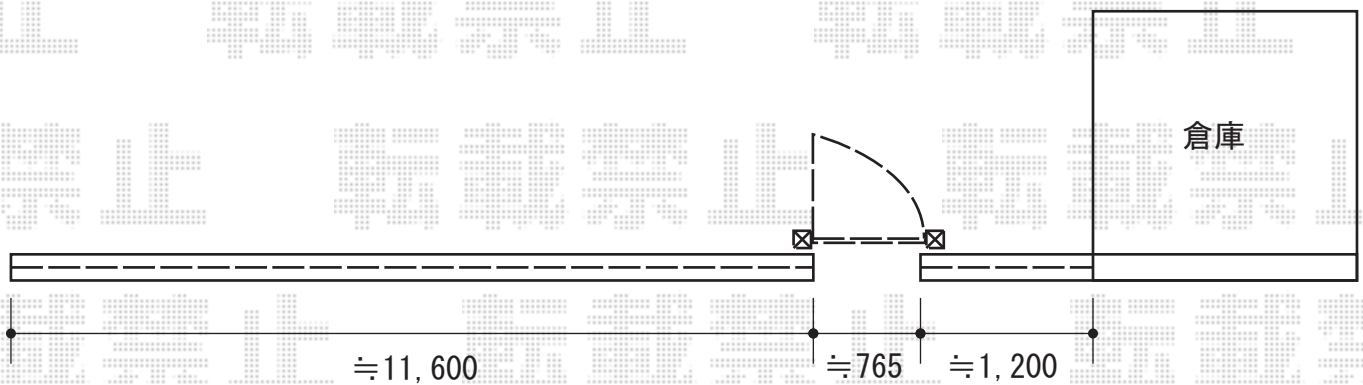

エクスラインフェンス6型 フリーポールタイプ

YKK AP エクスラインフェンス6型 フリーポールタイプ
本体1枚 (W×H) = (W1,975mm×H800mm) ×7スパン
自由柱：T80×9本
部品：エンドキャップ×2
色：ブラウン

現場状況や作図制限により概略図の内容と多少の違いが生じることがございます。
施工時は、現場優先とさせて頂きたく思いますので、お立会い頂き、
最終のご指示のほど、何卒、宜しくお願い致します。