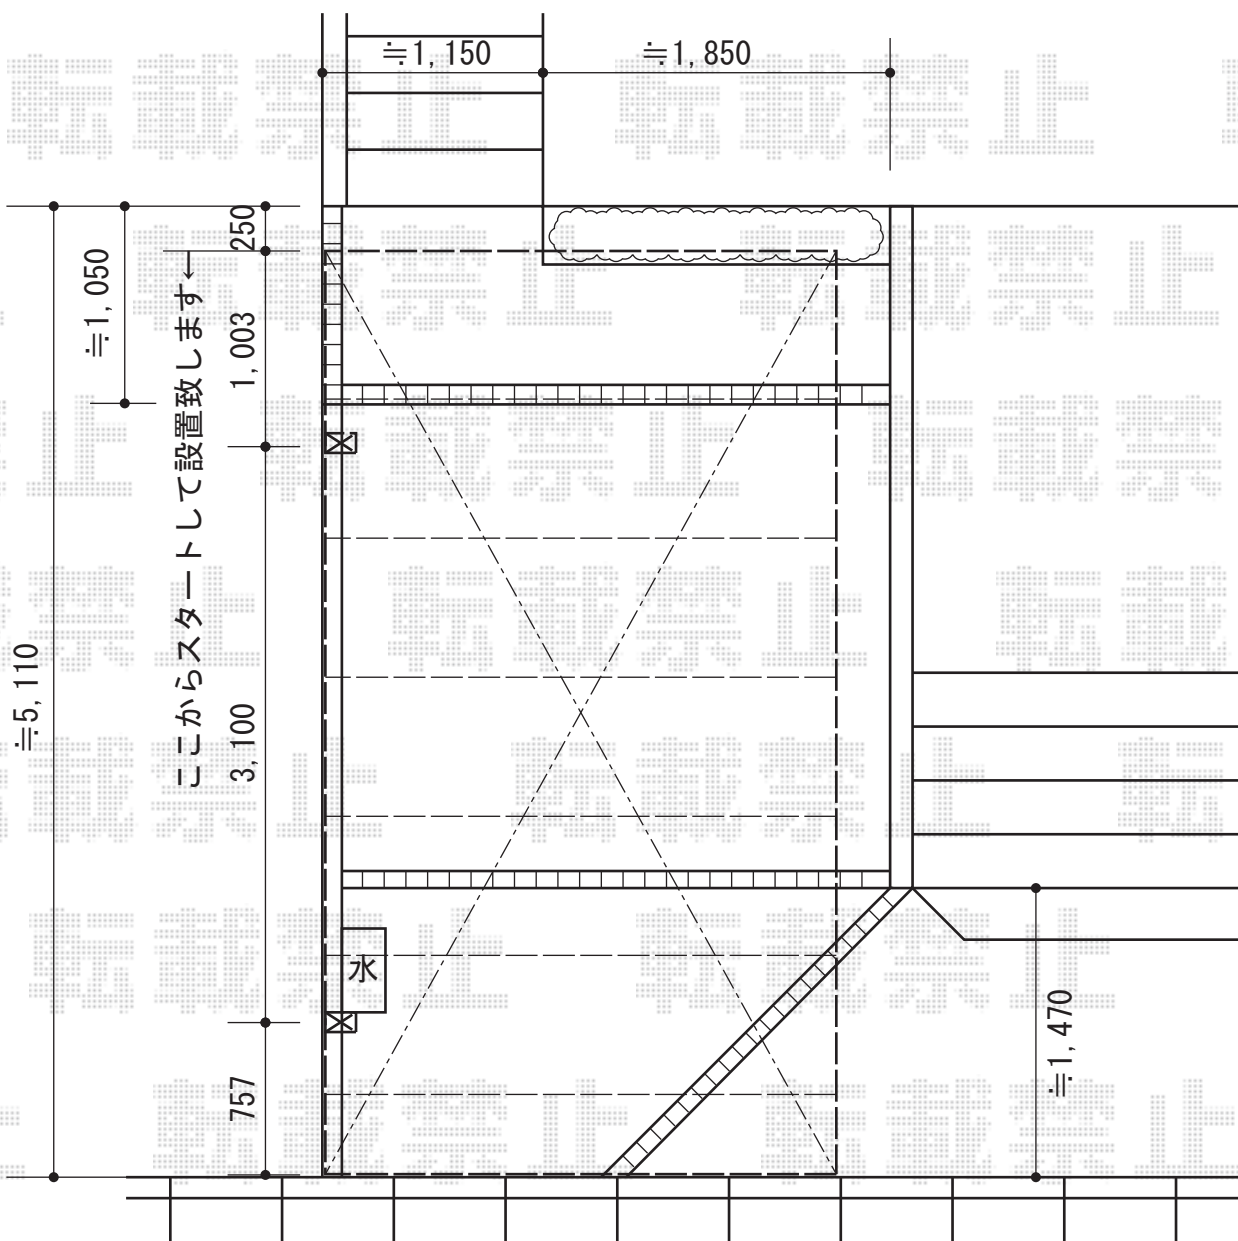

キューブポートプラス レギュラー 積雪～20cm対応

TOEX キューブポートプラス レギュラー 積雪～20cm対応
幅=2,706.5mm
奥行=5,006mm
色：シャイングレー
屋根材：ポリカーボネート（クリアマット/すりガラス調）
柱仕様：標準柱仕様（有効高 約2,209mm）

現場状況や作図制限により概略図の内容と多少の違いが生じることがございます。
施工時は、現場優先とさせて頂きたく思いますので、お立会い頂き、
最終のご指示のほど、何卒、宜しくお願い致します。