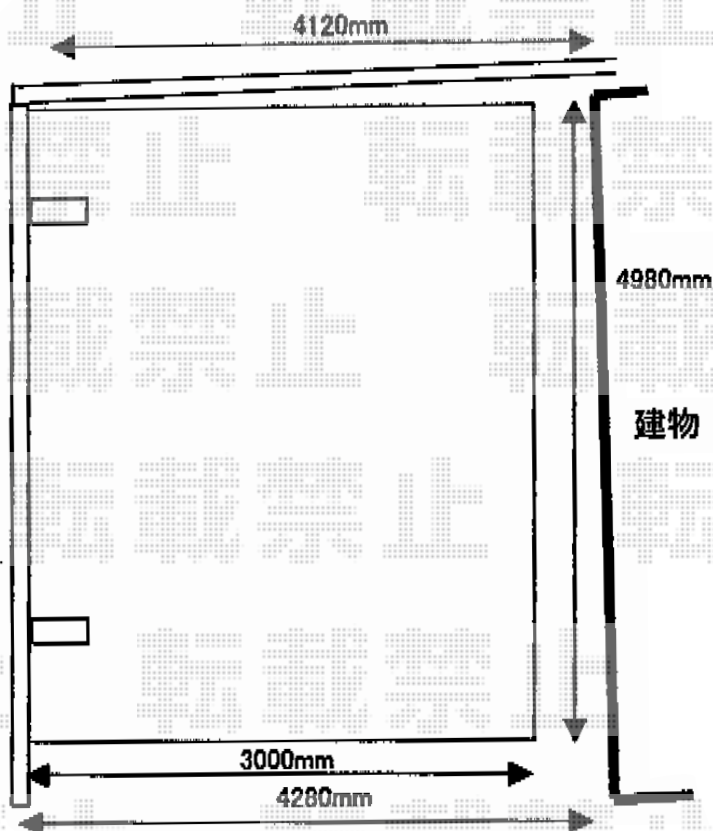

カーブポートシグマIII 積雪～30cm対応

トステム カーブポートシグマIII 積雪～30cm対応

幅=3,000mm

奥行=4,980mm

色：シャイングレー

屋根材：ポリカーボネート（クリアマット/すりガラス調）

柱仕様：標準柱仕様（有効高 約1,804mm）

現場状況や作図制限により概略図の内容と多少の違いが生じることがございます。
施工時は、現場優先とさせていただきますので、お立会い頂き、
最終のご指示のほど、何卒、宜しくお願い致します。