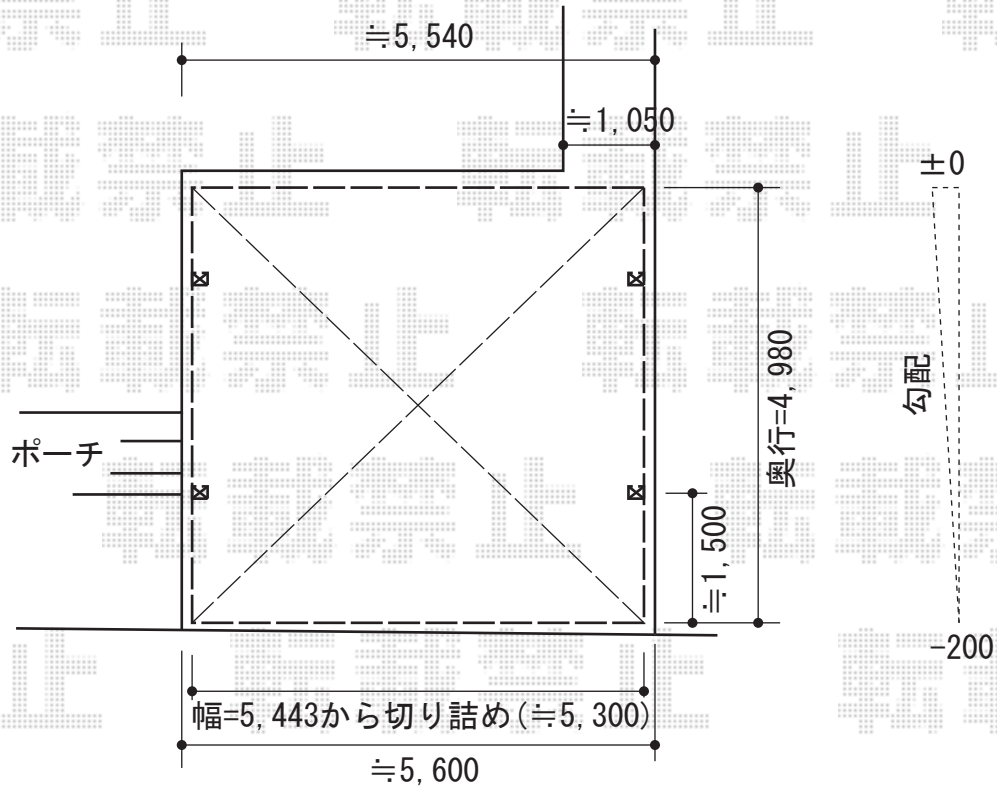

カーブポートシグマIII ワイド 積雪~30cm対応

トステム カーブポートシグマIII ワイド 積雪~30cm対応
 幅=5,443mm
 奥行=4,980mm
 色：シャイングレー
 屋根材：ポリカーボネート（クリアマット/すりガラス調）
 柱仕様：ロング柱28仕様（有効高 約2,800mm）

現場状況や作図制限により概略図の内容と多少の違いが生じることがございます。
 施工時は、現場優先とさせて頂きたく思いますので、お立会い頂き、
 最終のご指示のほど、何卒、宜しくお願い致します。