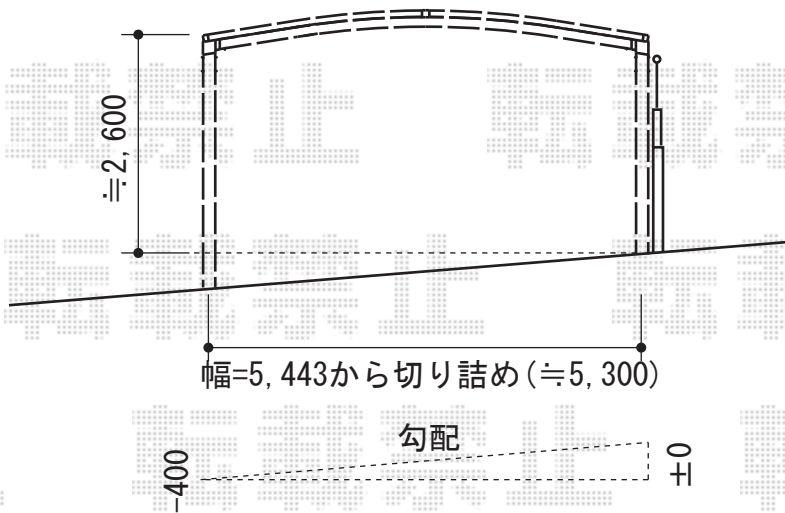

カーブポートシグマIII ワイド 積雪~30cm対応

トステム カーブポートシグマIII ワイド 積雪~30cm対応
 幅=5,443mm
 奥行=4,980mm
 色：シャイングレー
 屋根材：ポリカーボネート（クリアマット/すりガラス調）
 柱仕様：ロング柱28仕様（有効高 約2,800mm）

現場状況や作図制限により概略図の内容と多少の違いが生じることがございます。
 施工時は、現場優先とさせて頂きたく思いますので、お立会い頂き、
 最終のご指示のほど、何卒、宜しくお願い致します。